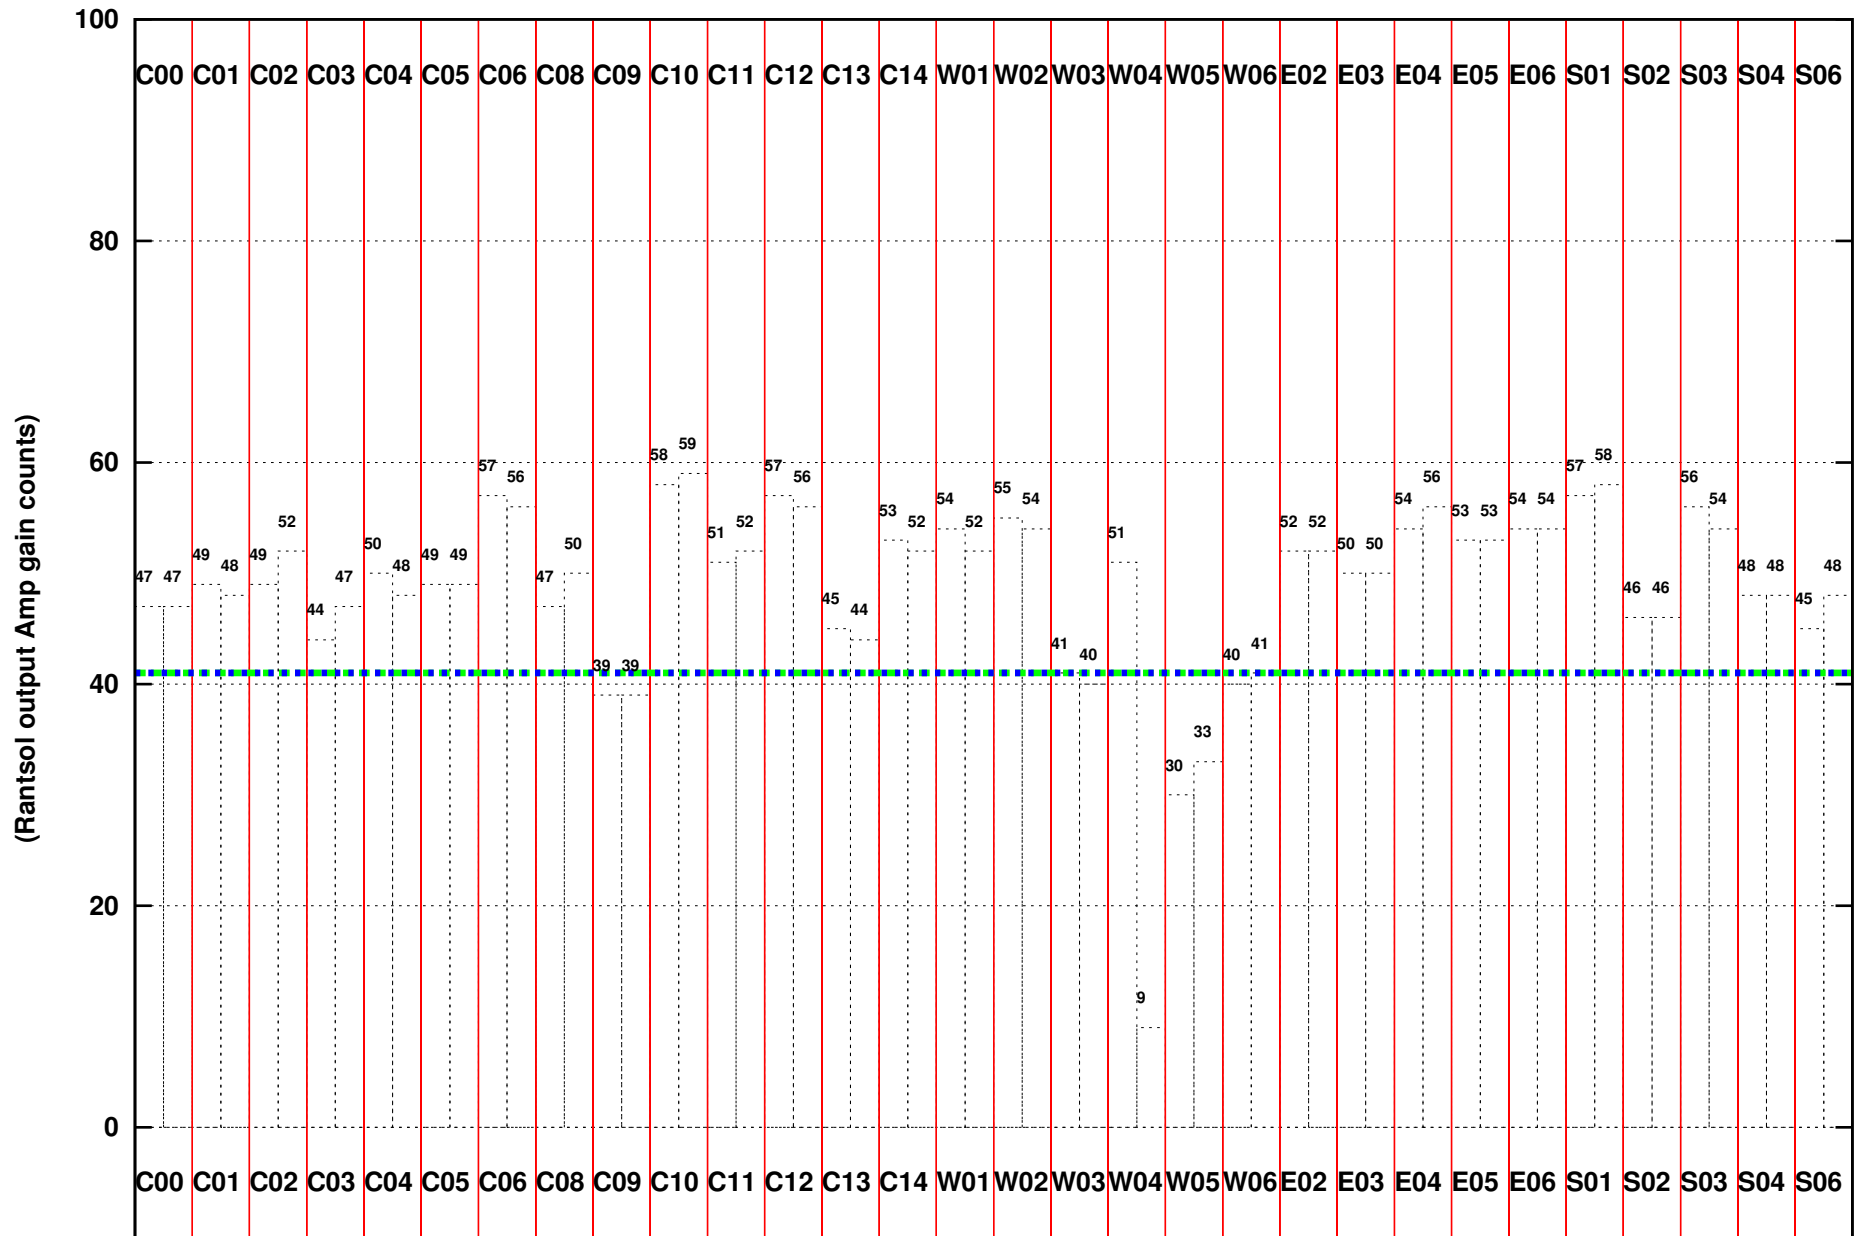

FRINGE STATUS (Rf:616.000,616.000 MHz., LO1:555.000,555.000 MHz., LO4/5:139.000,166.000 MHz.)

(File:/gsbifrddata/15mar/27_040_15mar2015.lta, scan:0, chan:80, Src:3C286, Date:15Mar2015 21:24:06)