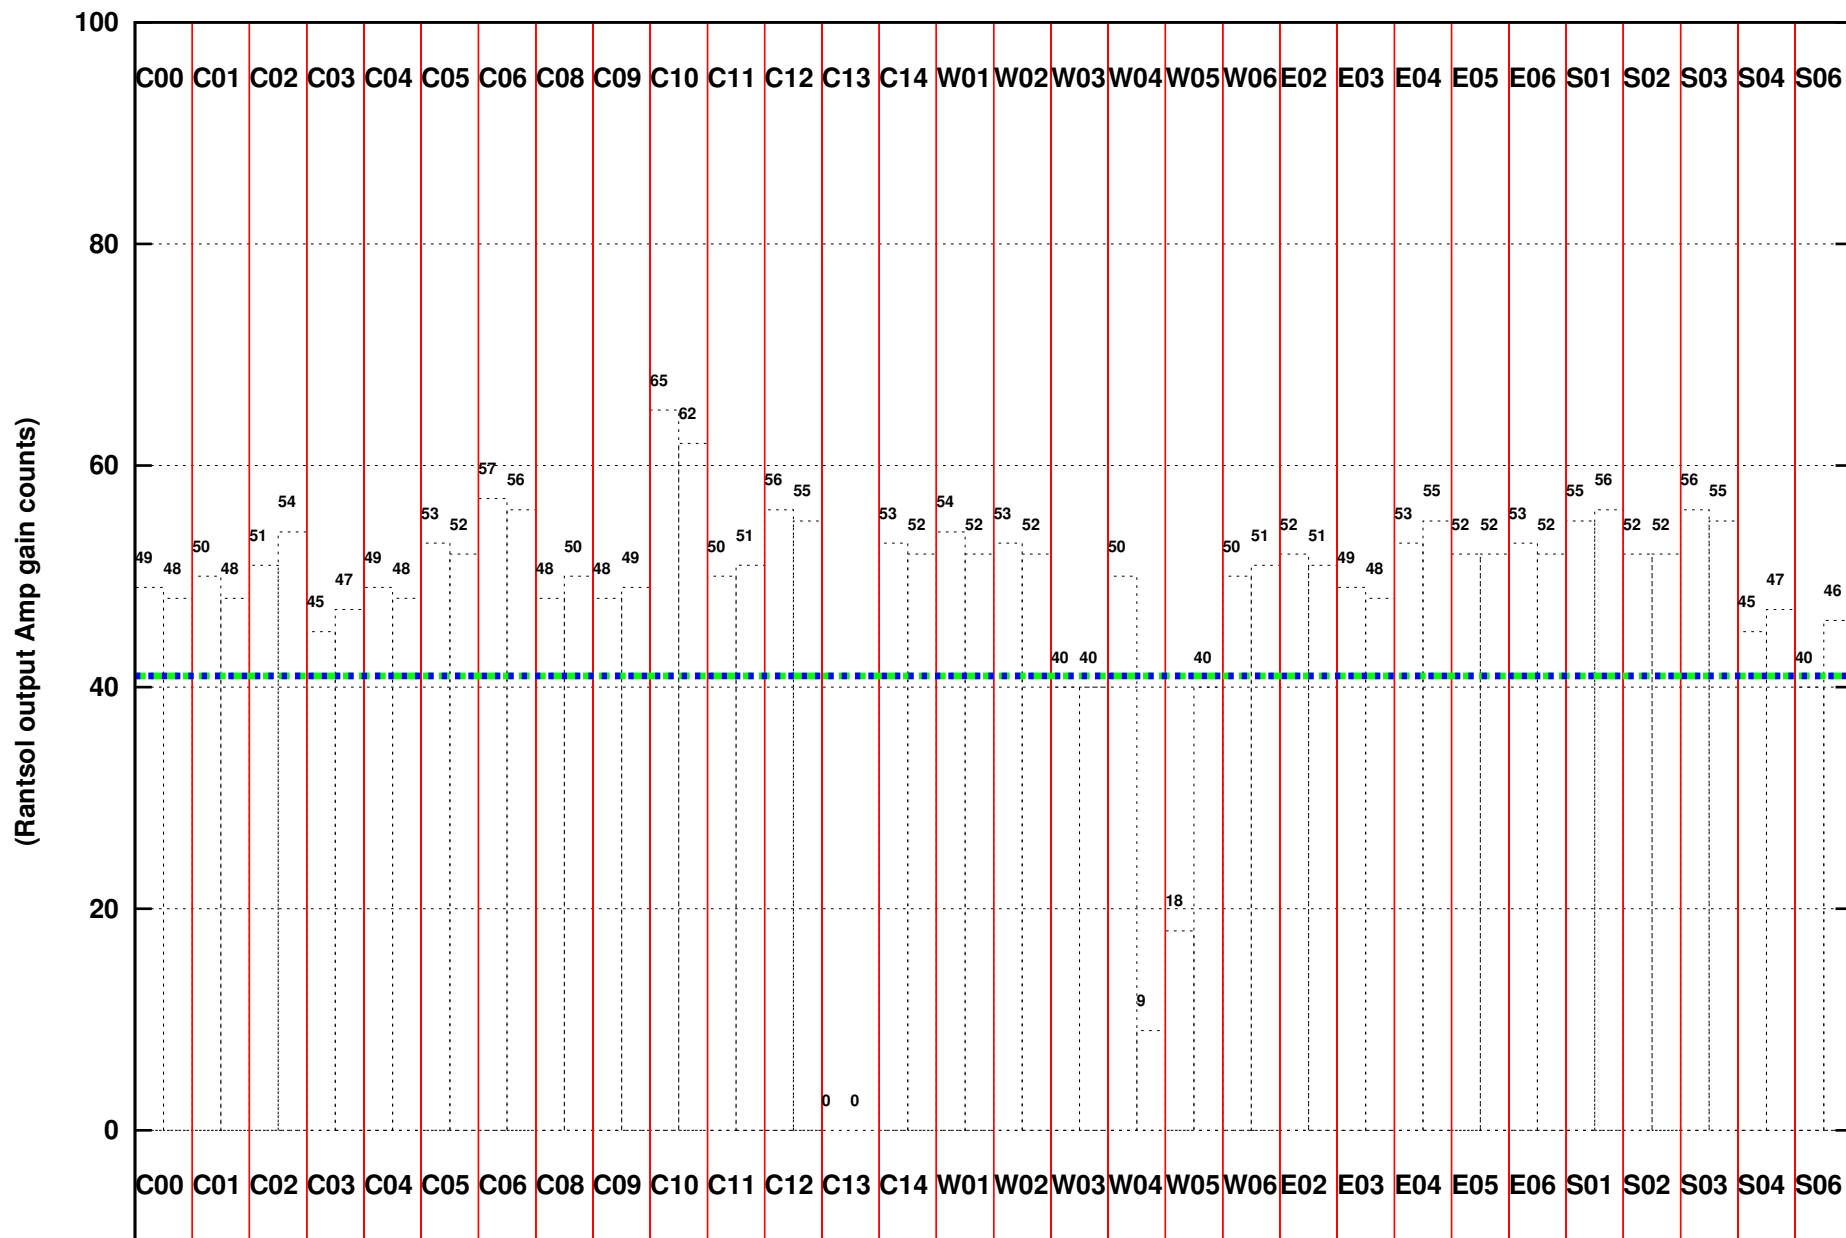

FRINGE STATUS (Rf:616.000,616.000 MHz., LO1:555.000,555.000 MHz., LO4/5:139.000,166.000 MHz.)

(File:/gsbifrddata/16mar/27_040_16mar2015.lta, scan:0, chan:80, Src:3C147, Date:16Mar2015 20:16:48)