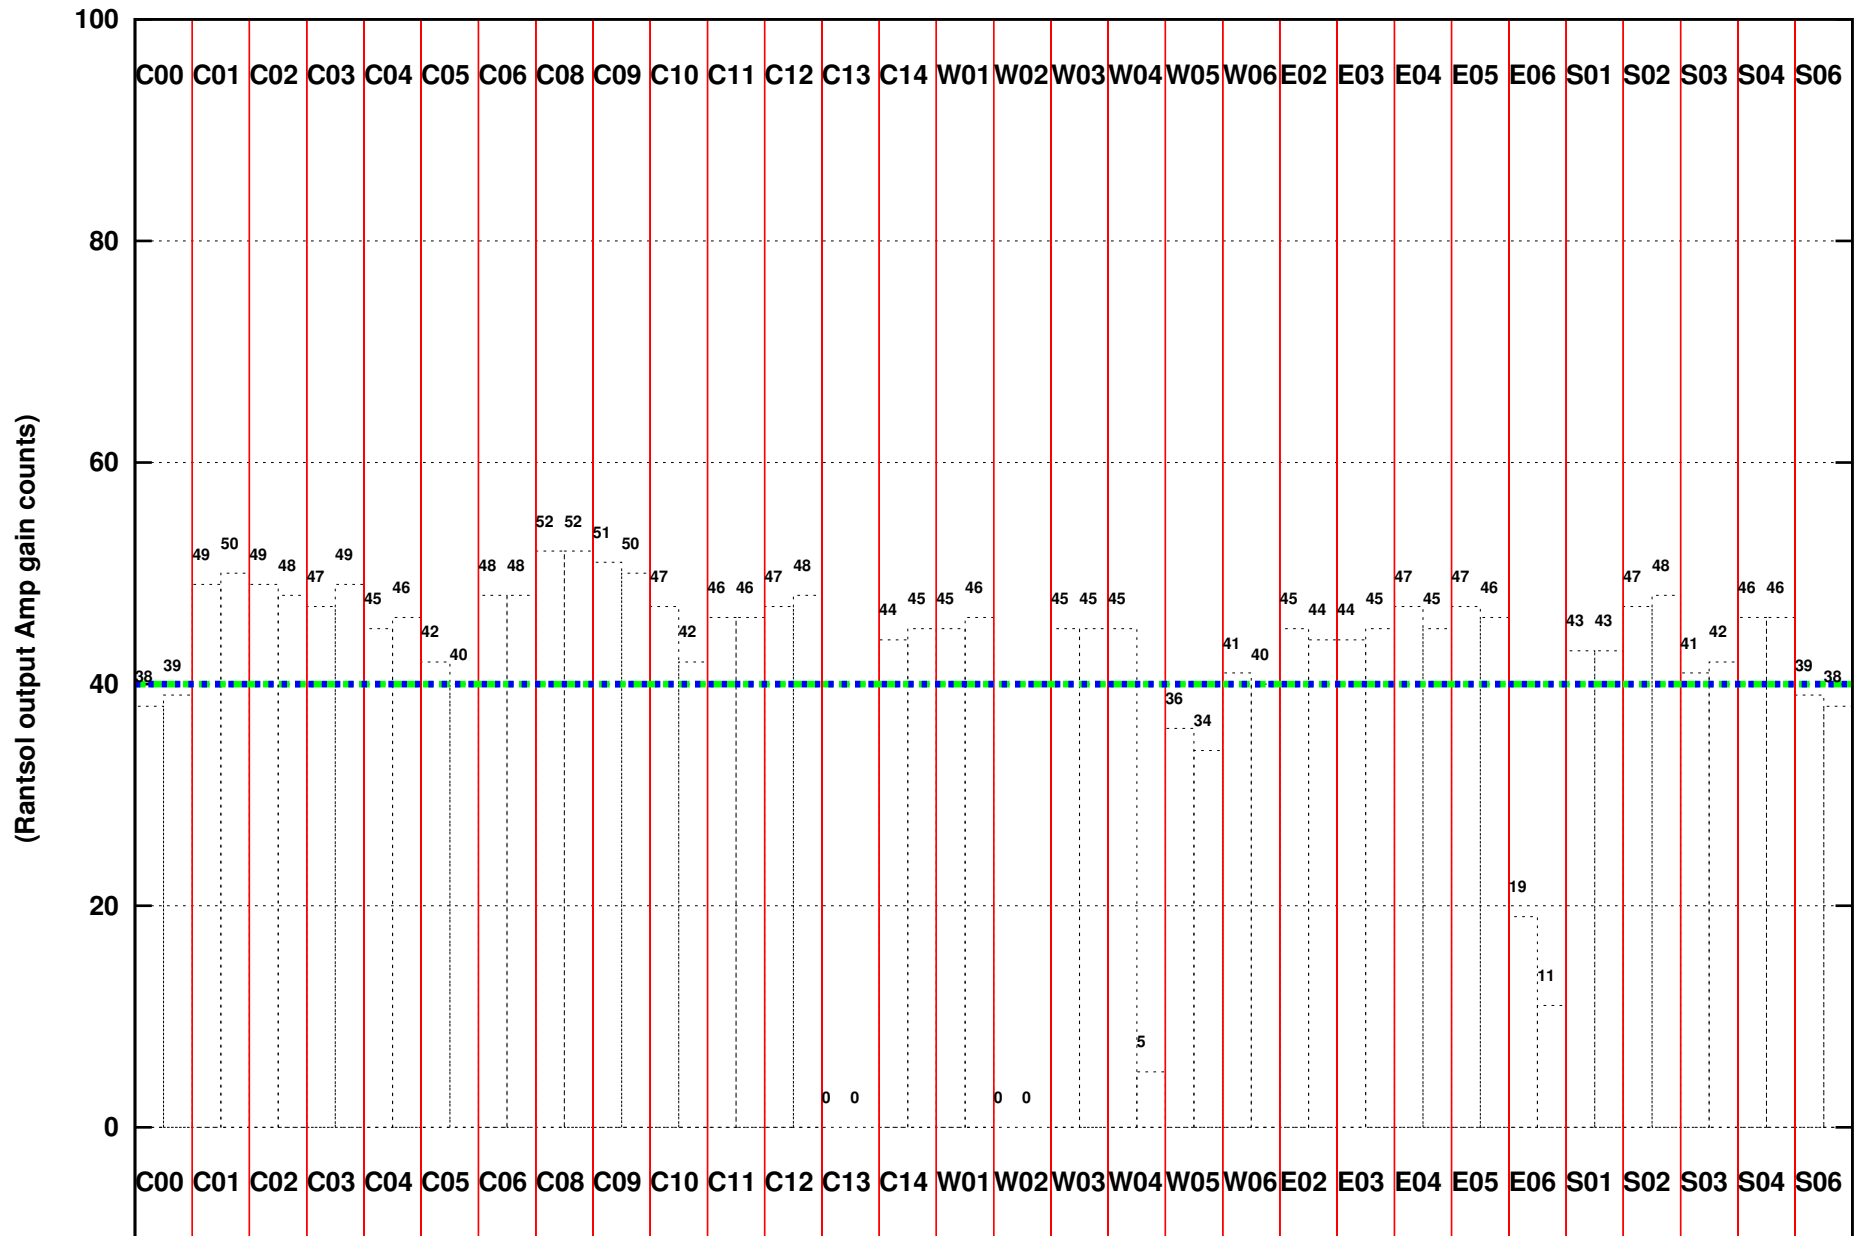

FRINGE STATUS (Rf:317.000,317.000 MHz., LO1:255.000,255.000 MHz., LO4/5:138.000,167.000 MHz.)

(File:/gsbifrddata/18mar/27_068_18mar2015.lta, scan:0, chan:80, Src:3C147, Date:18Mar2015 20:39:22)