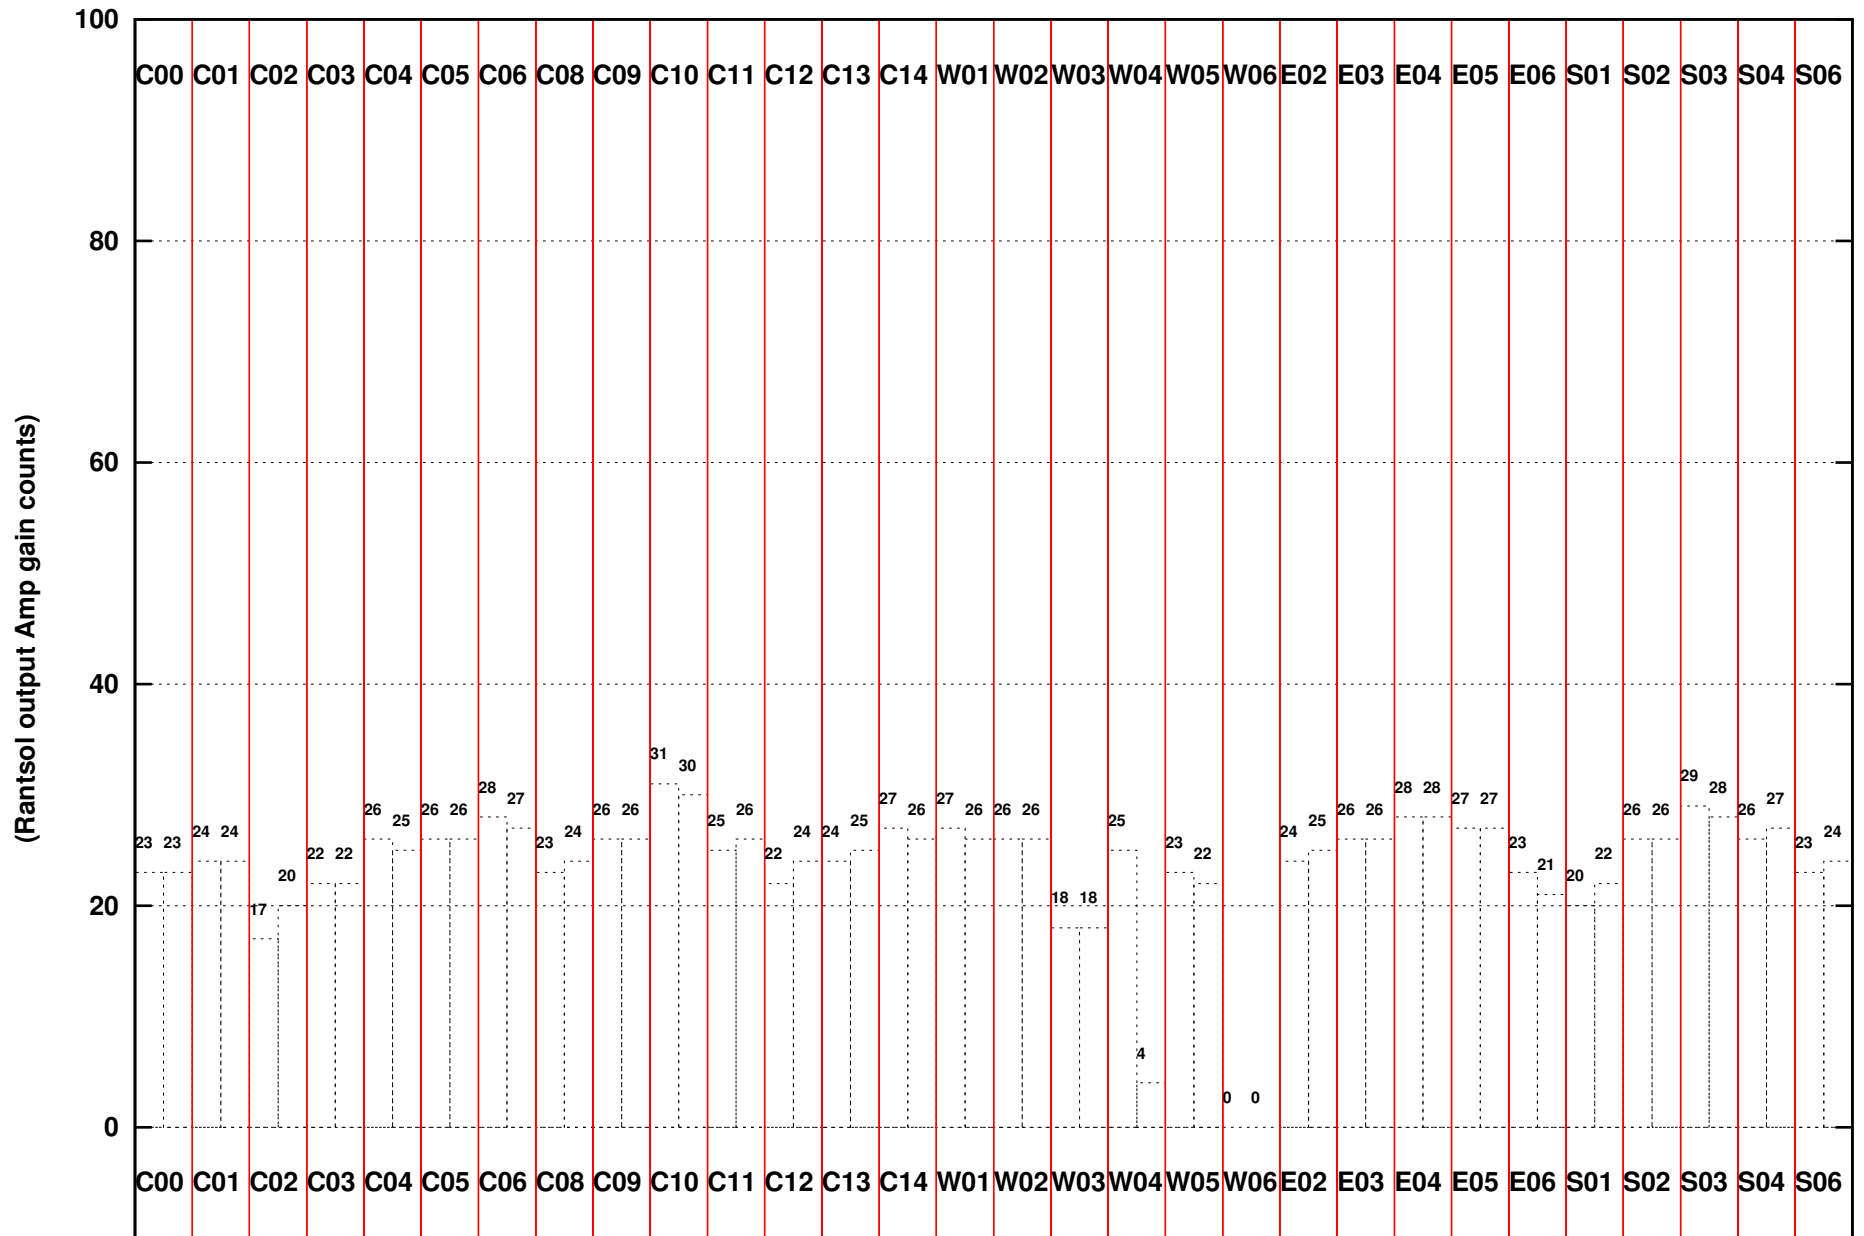

FRINGE STATUS (Rf:591.000,591.000 MHz., LO1:540.000,540.000 MHz., LO4/5:149.000,156.000 MHz.)

(File:/gsbifrddata/21mar/27_027_21mar2015_s1.lta, scan:0, chan:80, Src:1822-096, Date:21Mar2015 03:43:33)