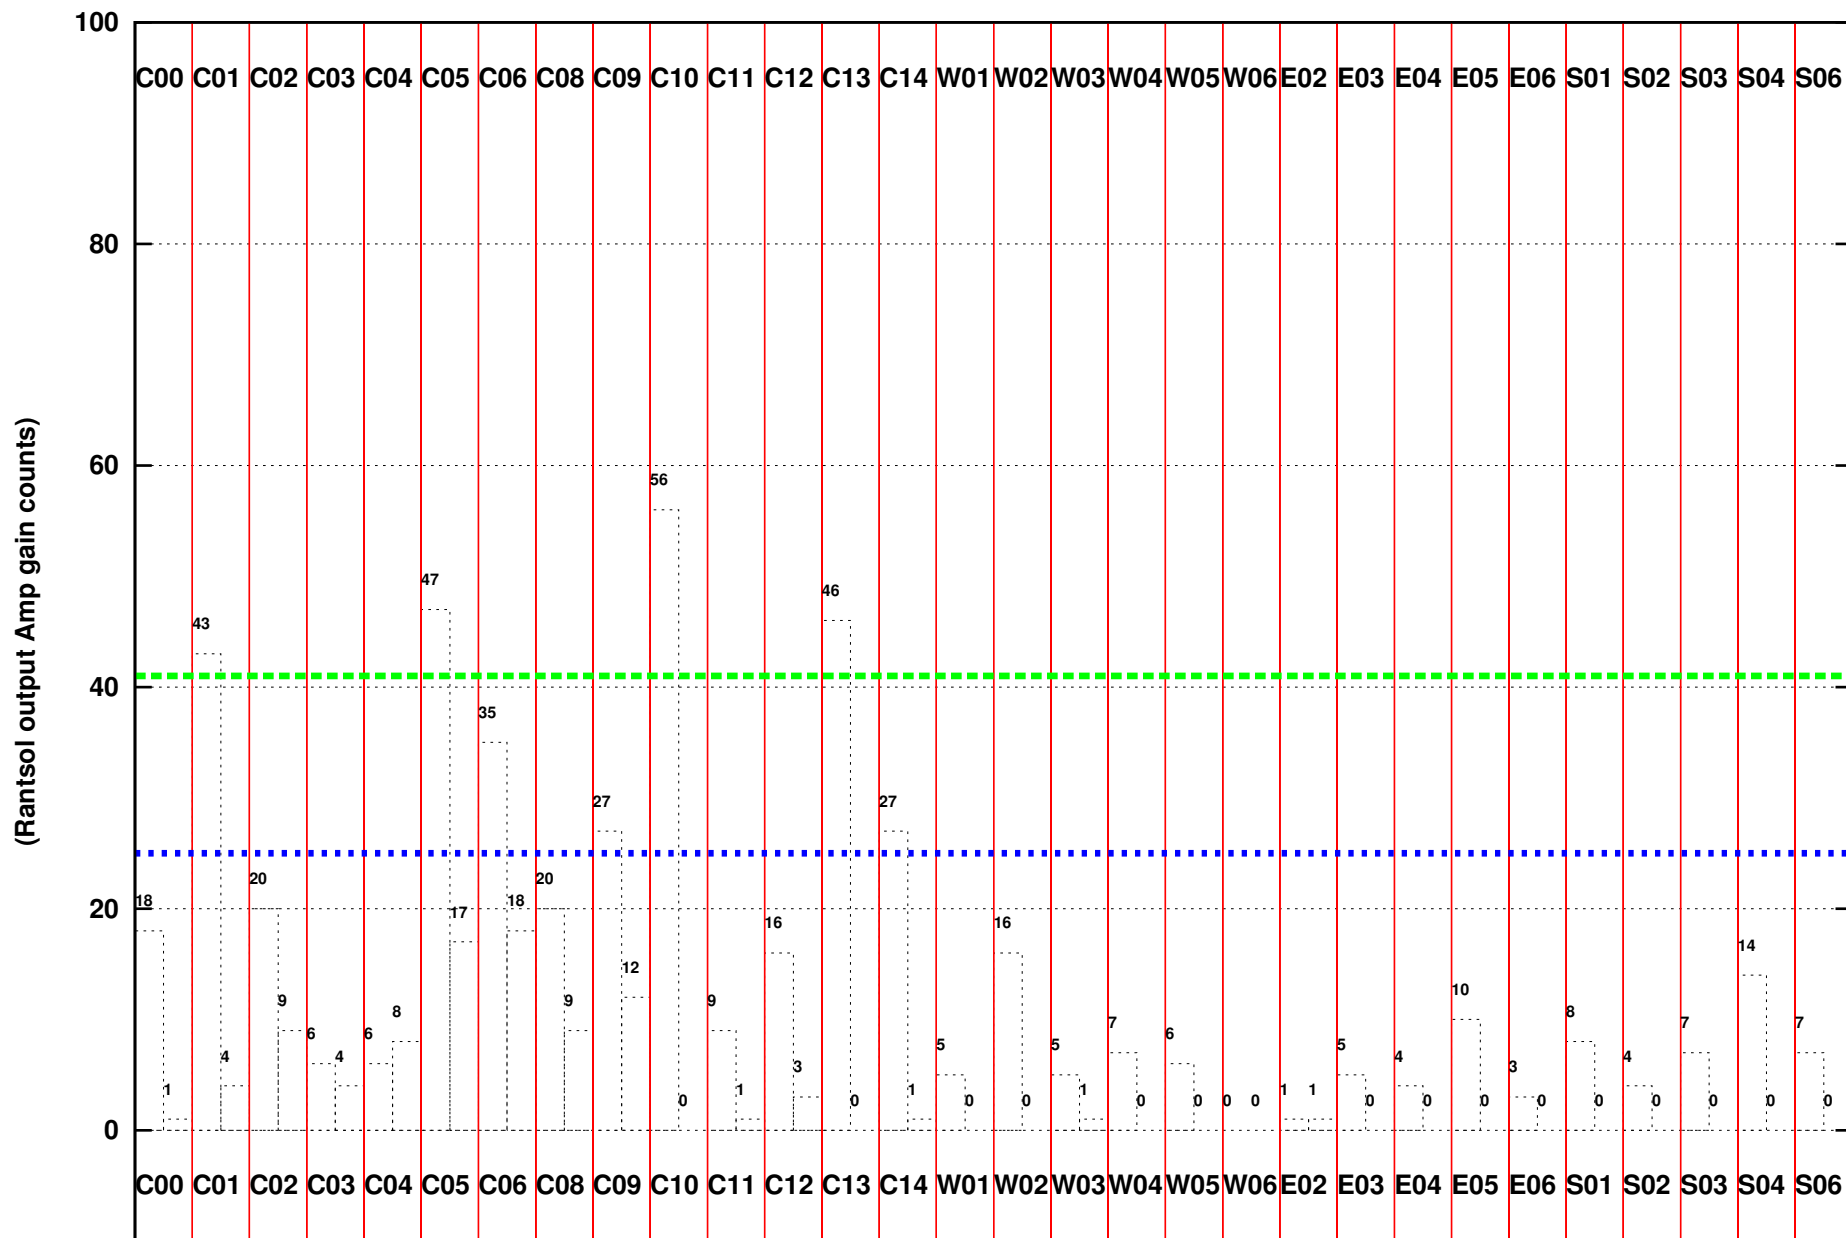

FRINGE STATUS (Rf:629.000,253.000 MHz., LO1:680.000,304.000 MHz., LO4/5:149.000,156.000 MHz.)

(File:/gsbifrddata/21mar/27_017_21mar2015.lta, scan:0, chan:80, Src:3C286, Date:21Mar2015 20:57:34)