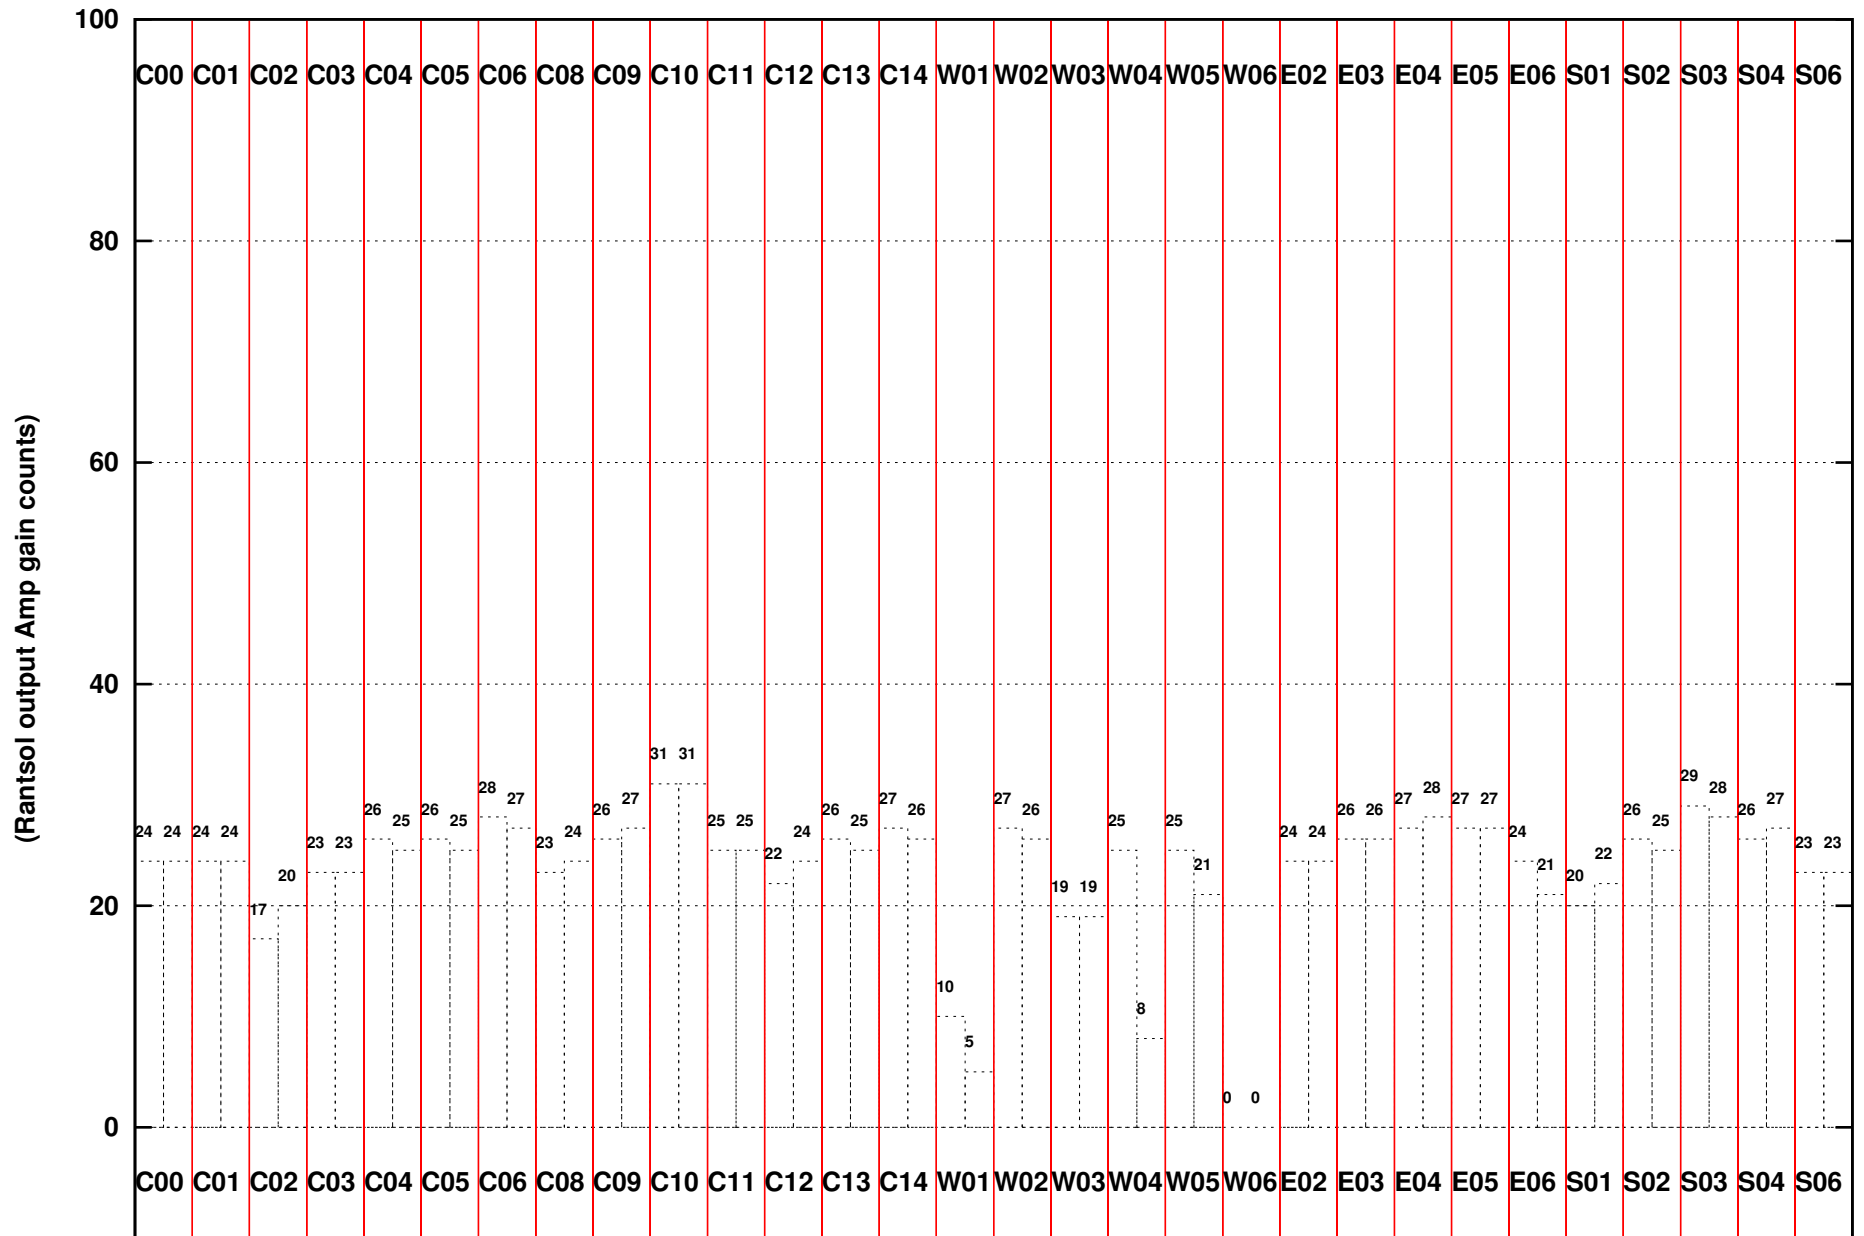

FRINGE STATUS (Rf:591.000,591.000 MHz., LO1:540.000,540.000 MHz., LO4/5:149.000,156.000 MHz.)

(File:/gsbifrddata/23mar/27_008_23mar2015.lta, scan:0, chan:80, Src:1822-096, Date:23Mar2015 08:35:06)