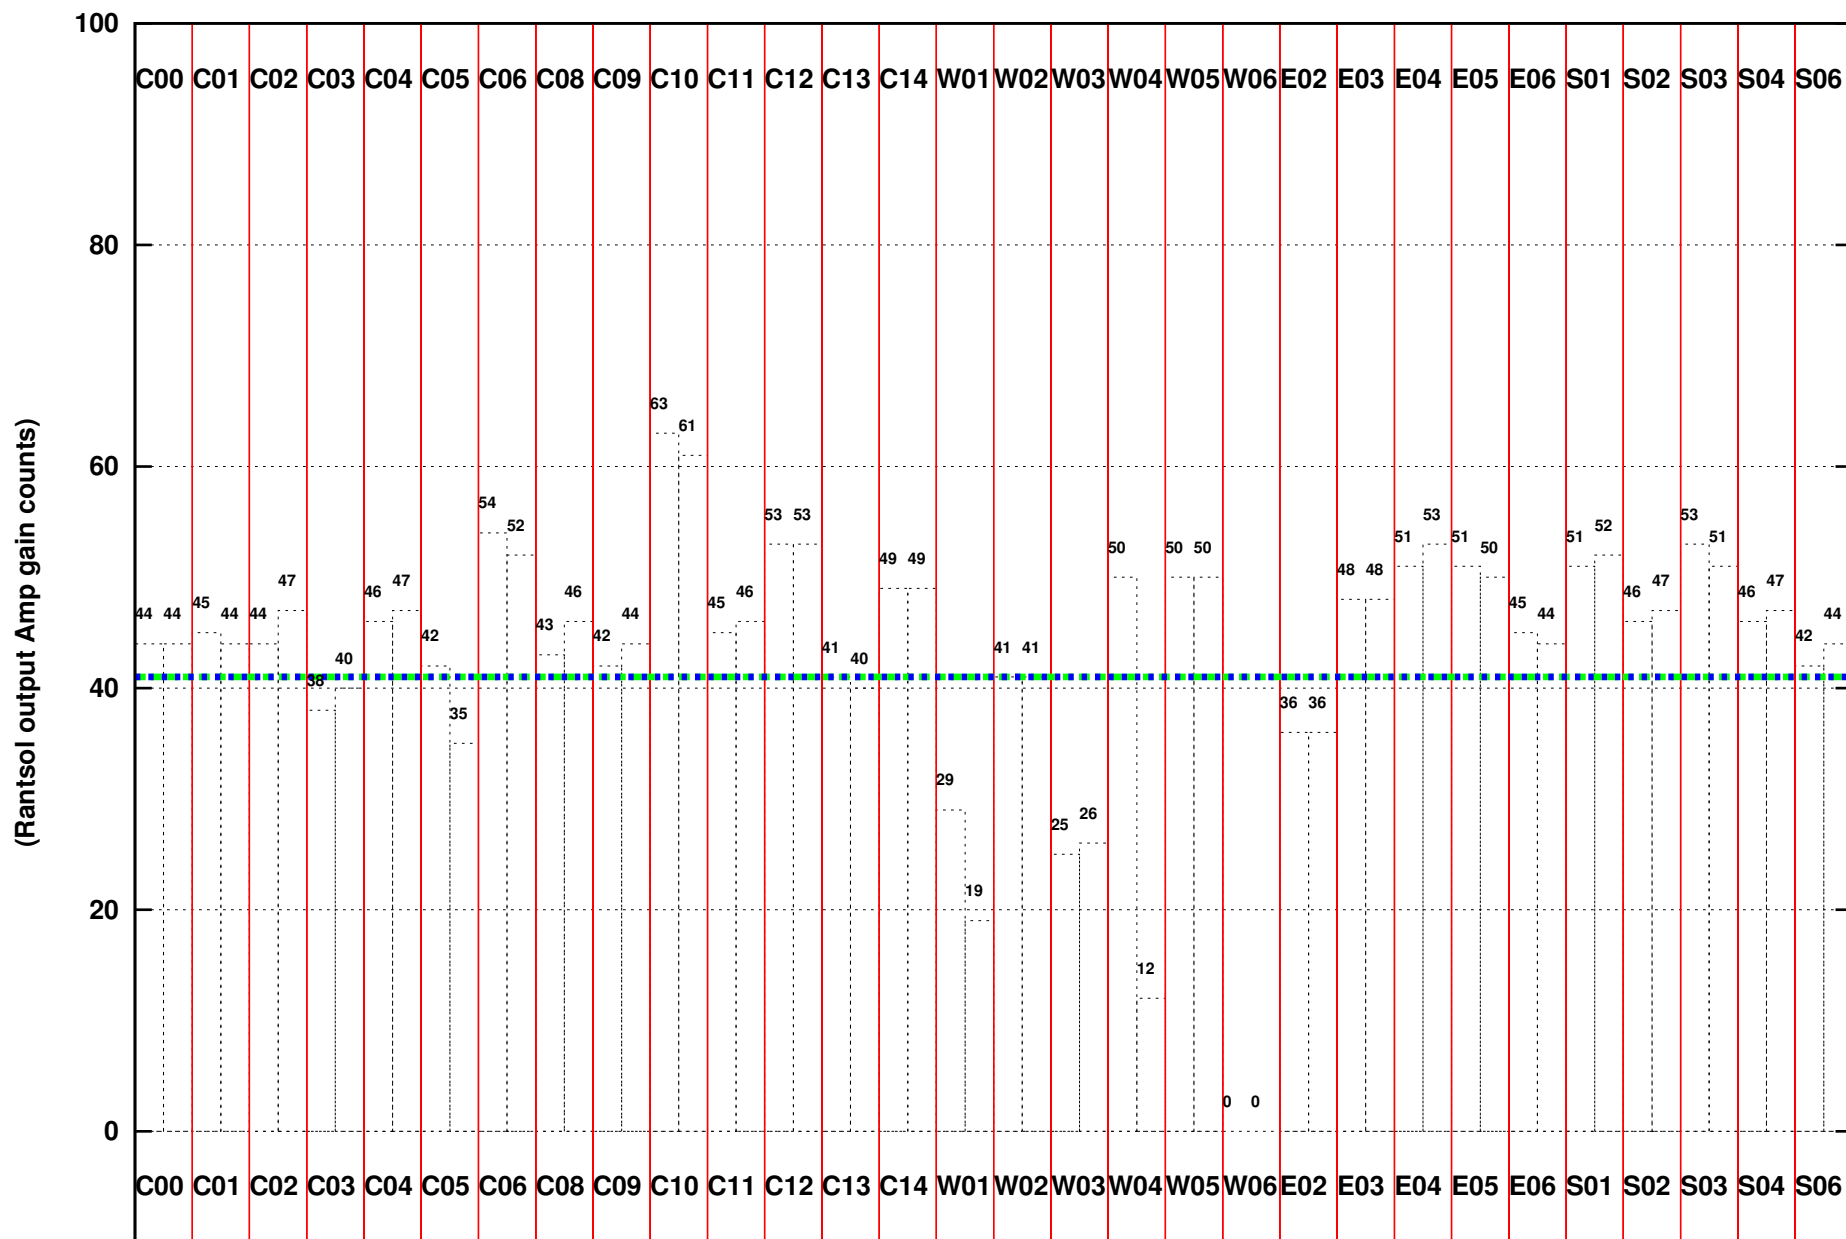

FRINGE STATUS (Rf:591.000,591.000 MHz., LO1:540.000,540.000 MHz., LO4/5:149.000,156.000 MHz.)

( File:/gsbifrddata/23mar/27\_025\_23mar2015.lta, scan:0, chan:80, Src:3C286, Date:23Mar2015 21:07:16)