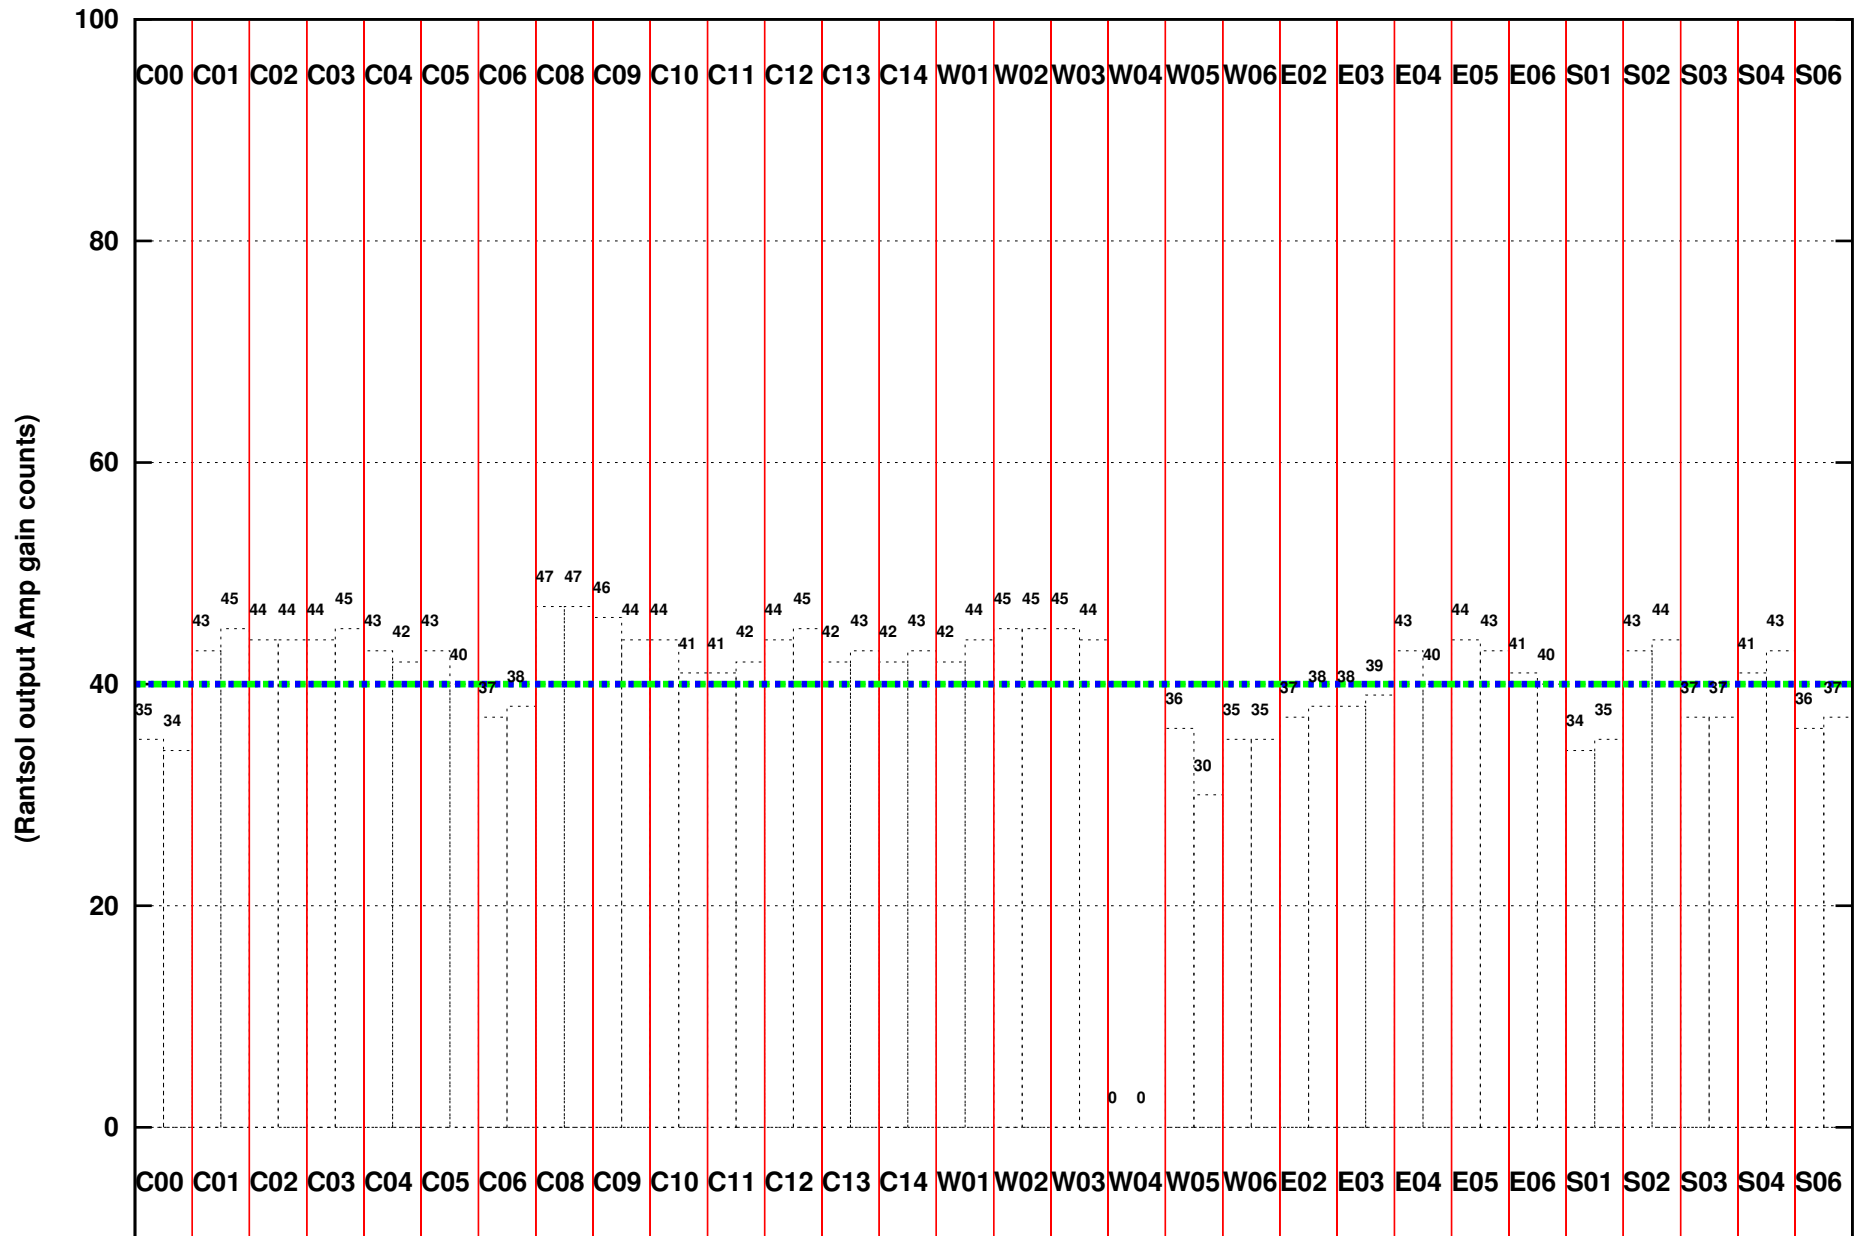

FRINGE STATUS (Rf:306.000,306.000 MHz., LO1:255.000,255.000 MHz., LO4/5:149.000,156.000 MHz.)

(File:/gsbifrddata/27mar/27_047_27mar2015.lta, scan:0, chan:80, Src:3C147, Date:27Mar2015 18:19:52)