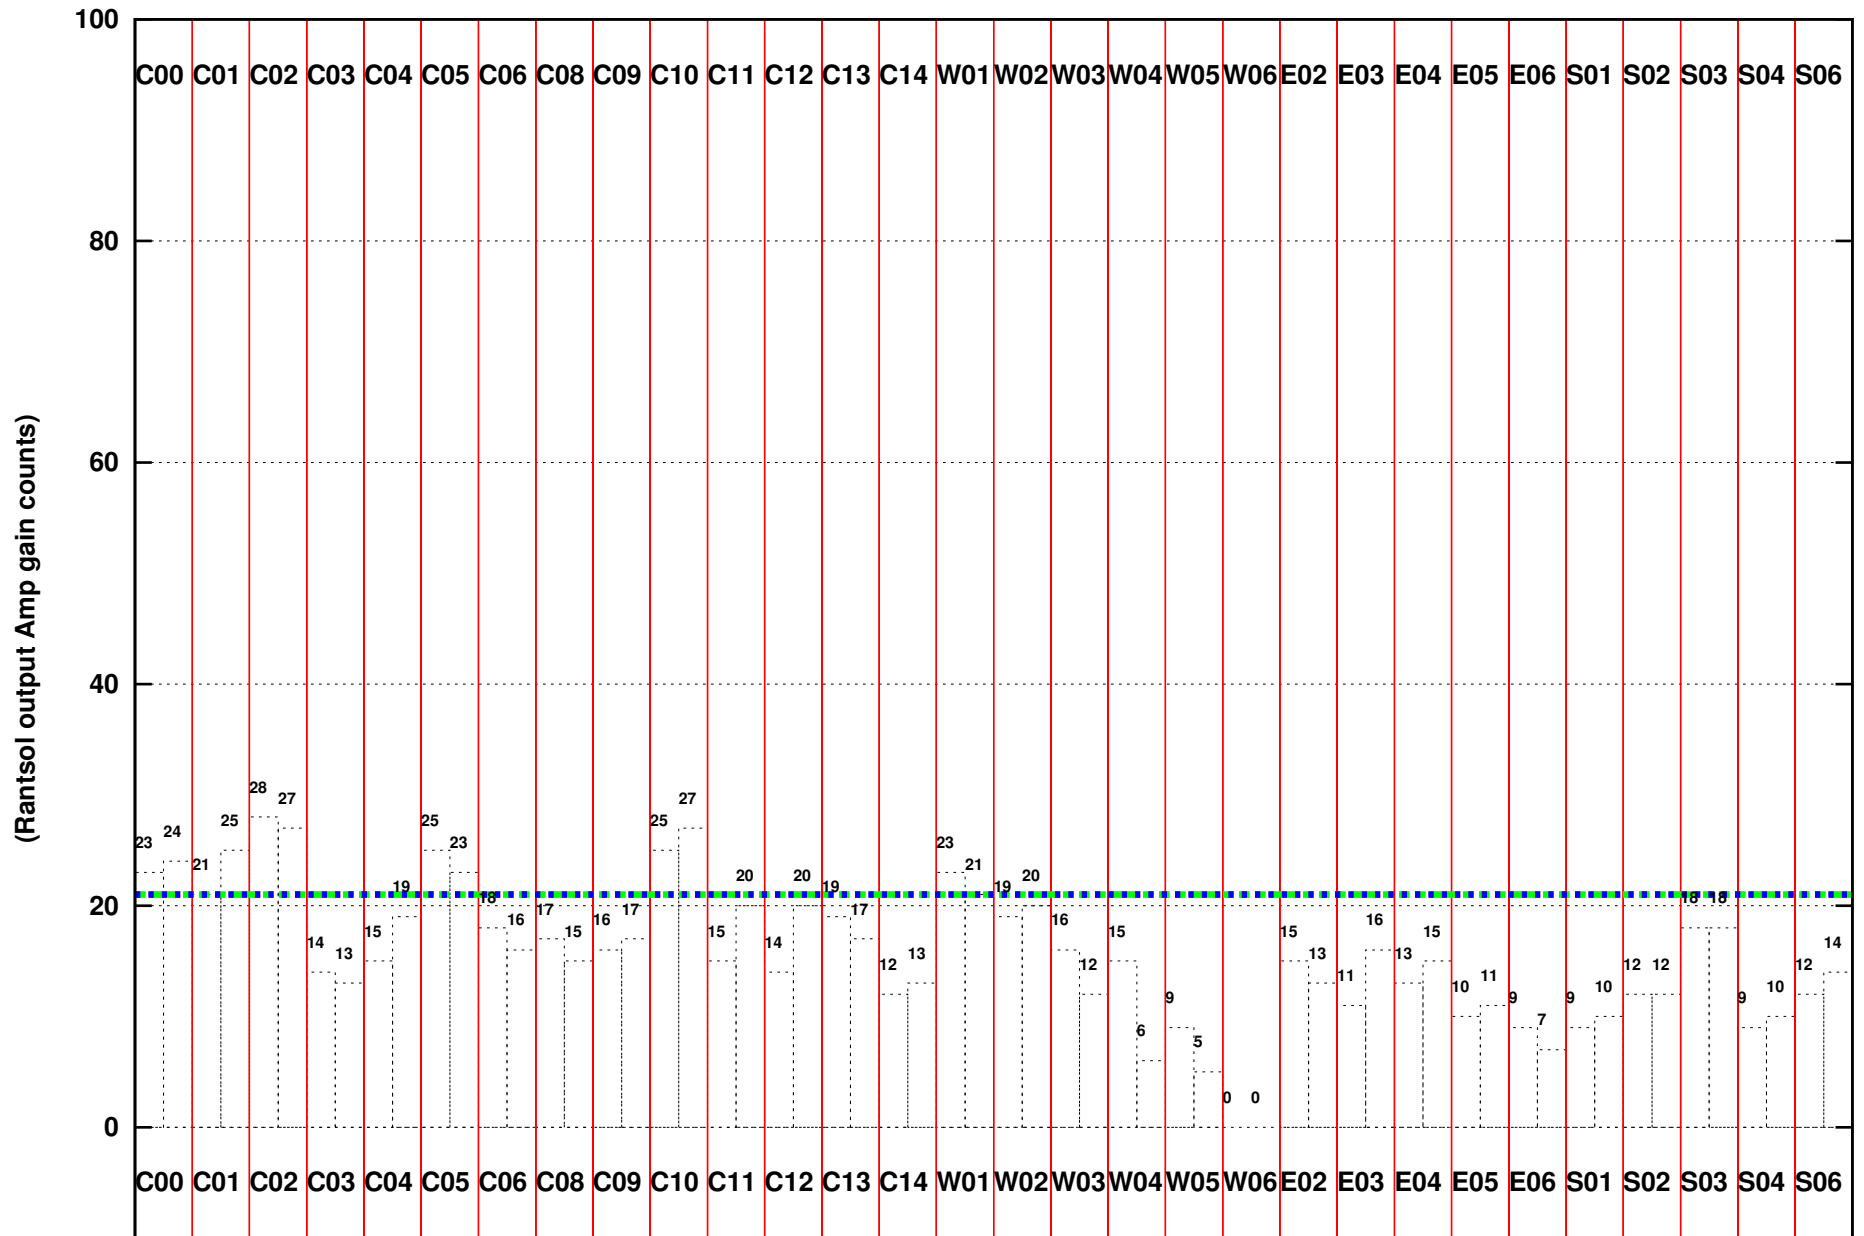

FRINGE STATUS (Rf:156.000,156.000 MHz., LO1:218.000,218.000 MHz., LO4/5:138.000,167.000 MHz.)

(File:/gsbifrddata1/29mar/26_013_29mar2015.lta, scan:0, chan:80, Src:3C147, Date:29Mar2015 18:17:52)