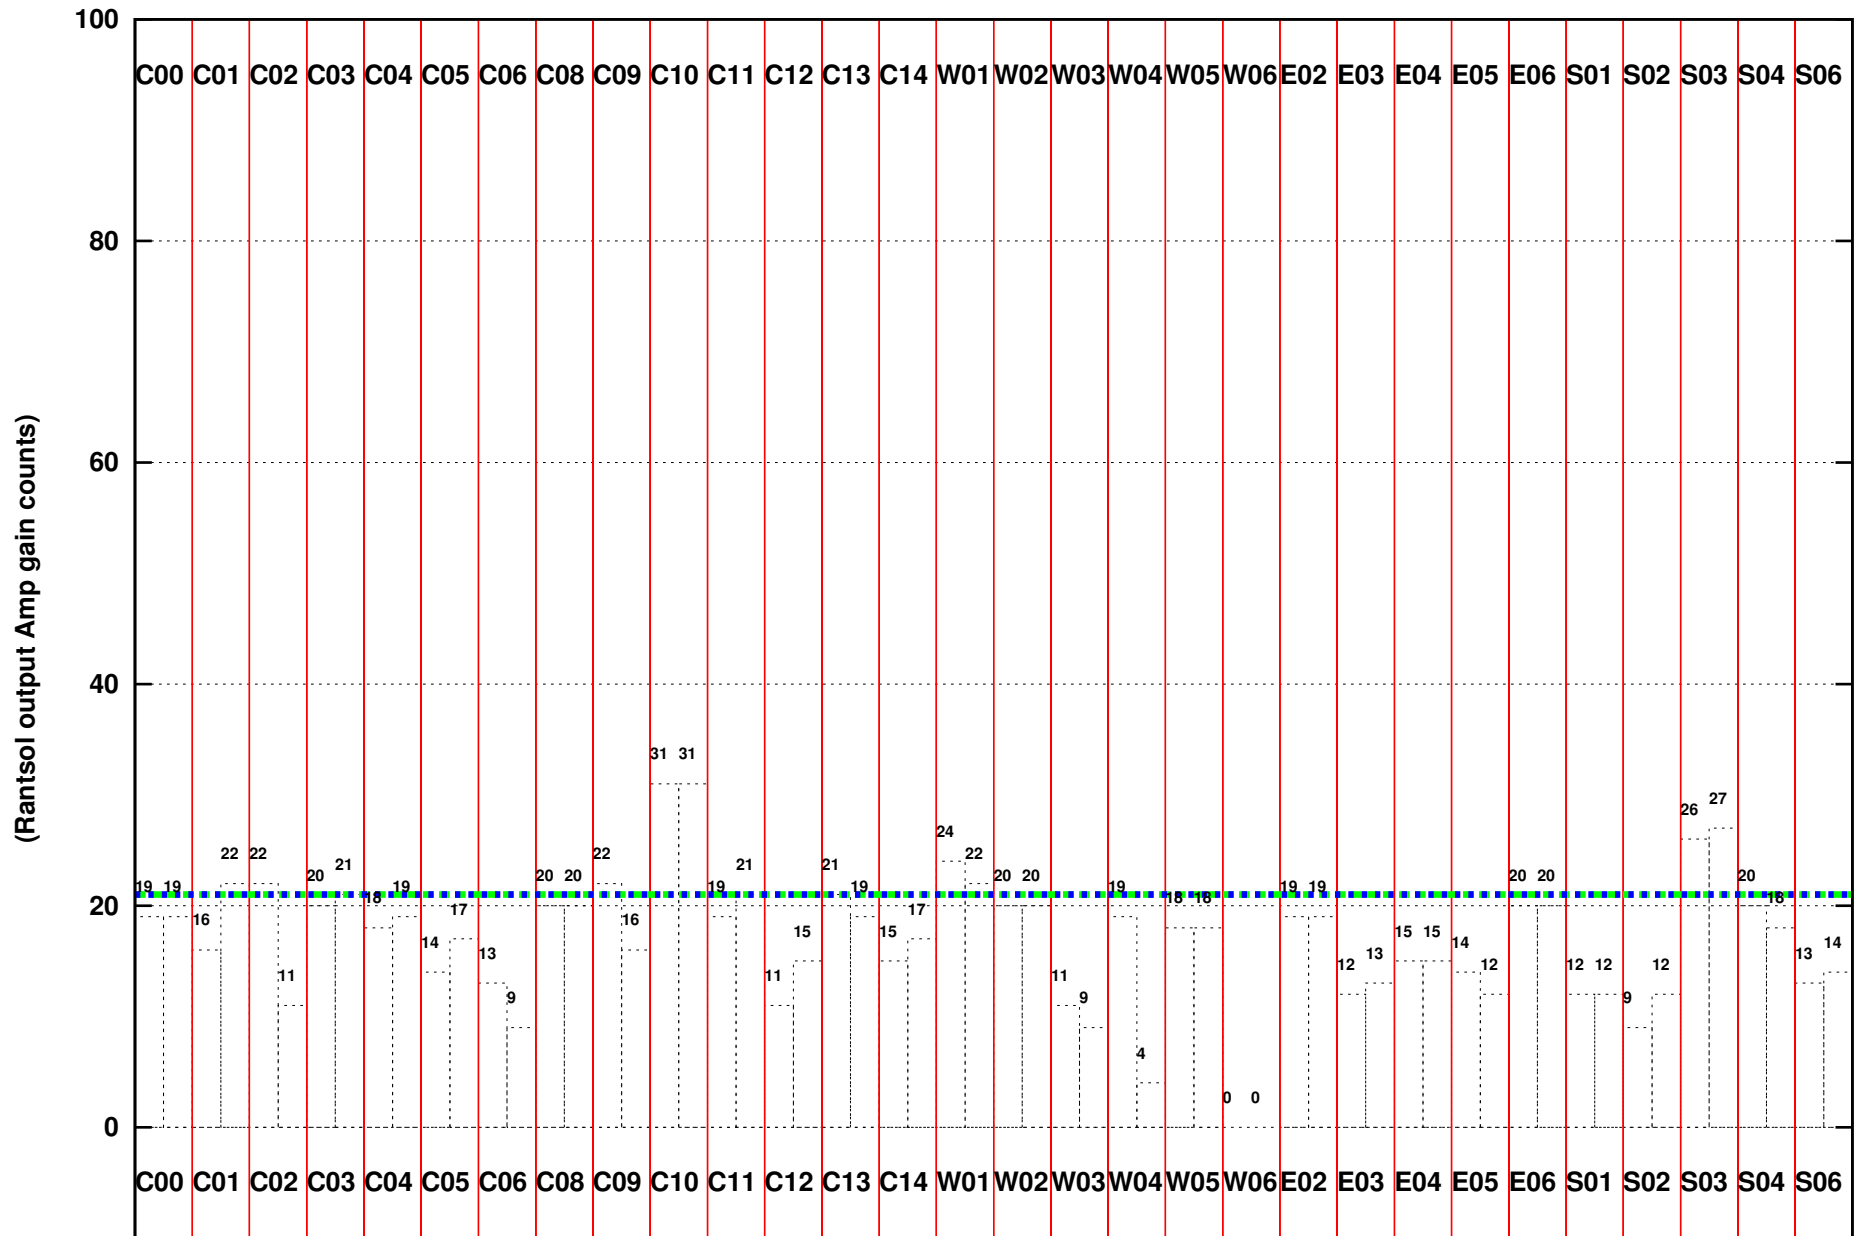

FRINGE STATUS (Rf:156.000,156.000 MHz., LO1:218.000,218.000 MHz., LO4/5:138.000,167.000 MHz.)

(File:/gsbifrddata1/30mar/27_051_30mar2015.lta, scan:0, chan:80, Src:3C286, Date:30Mar2015 04:11:14)