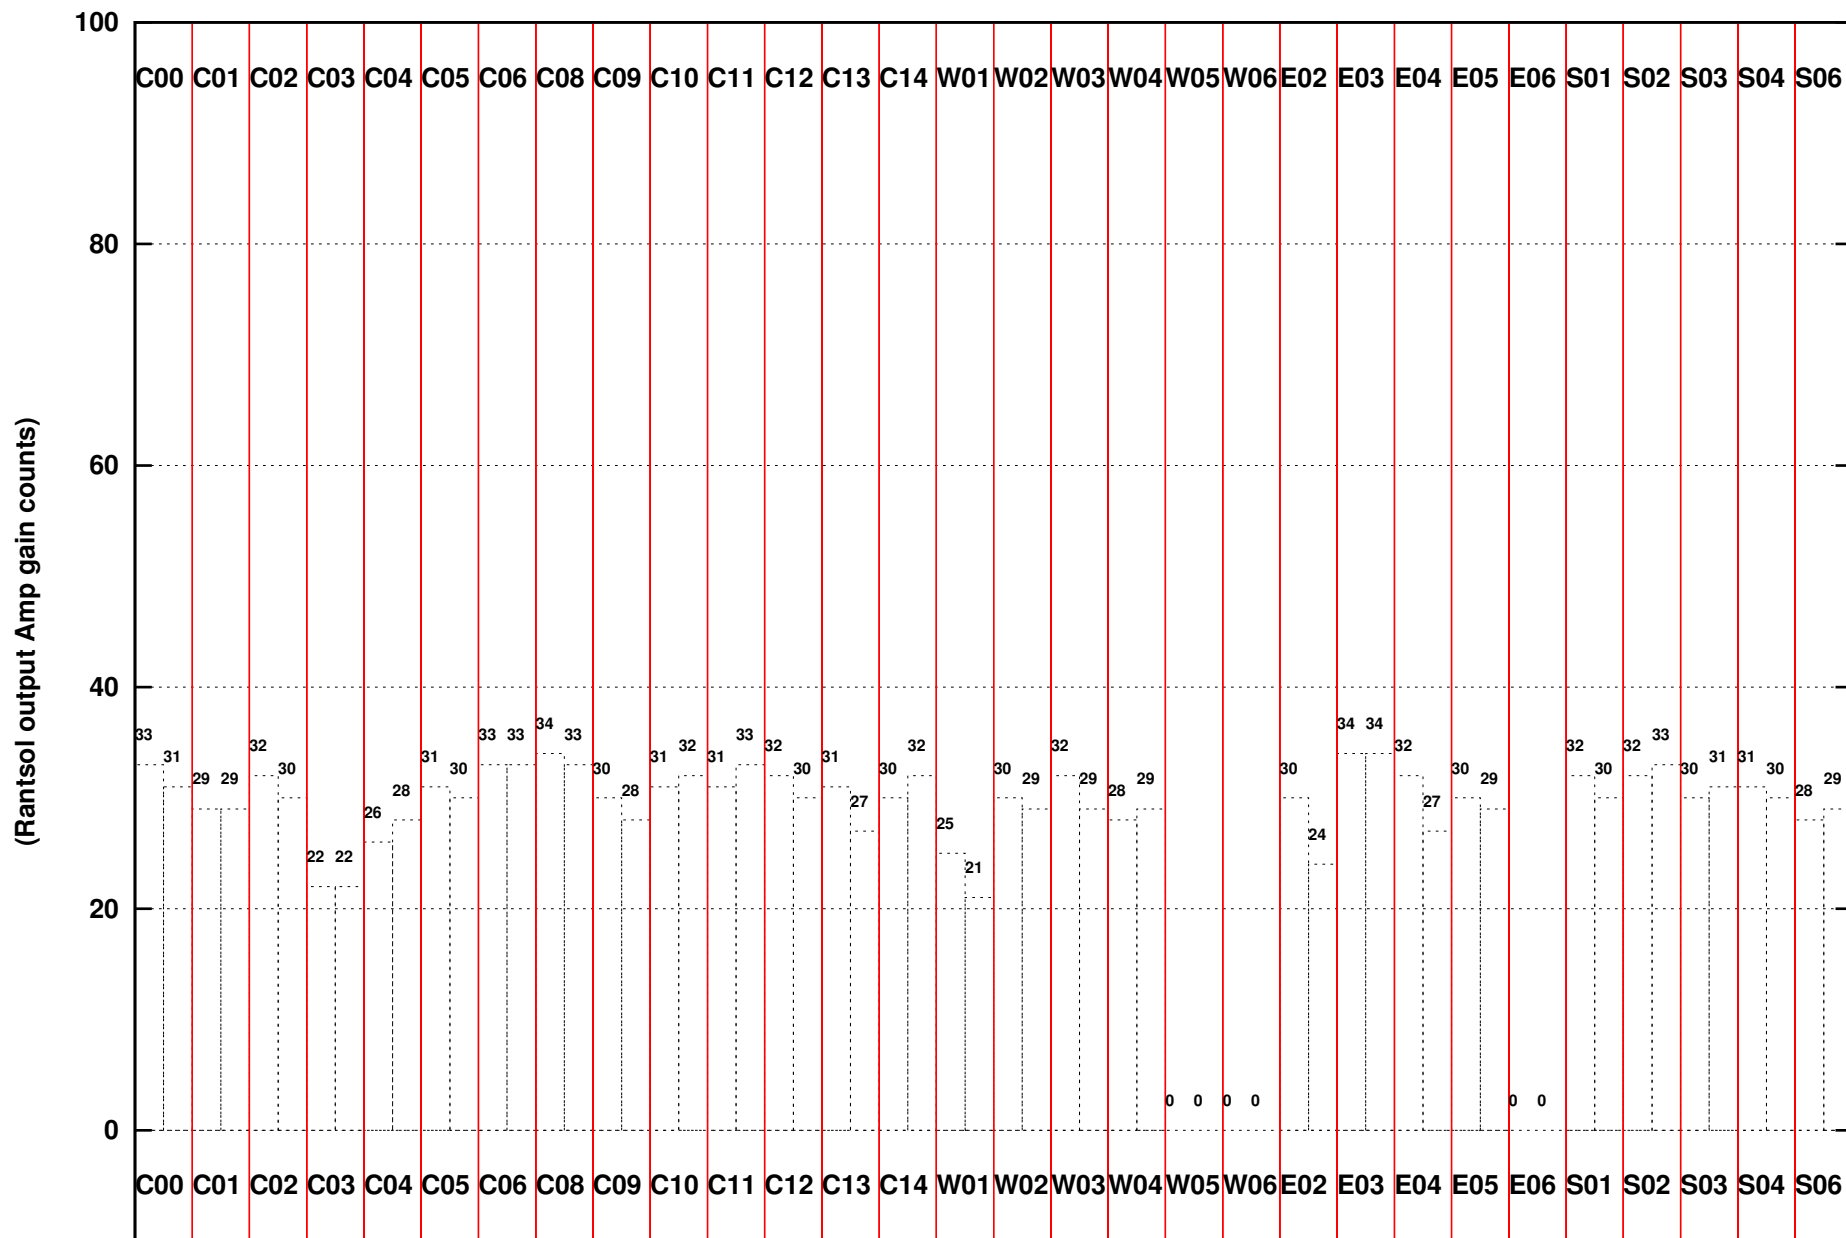

FRINGE STATUS (Rf:1276.000,1276.000 MHz., LO1:1225.000,1225.000 MHz., LO4/5:149.000,156.000 MHz.)

(File:/gsbifrddata/04apr/ddtb165_04apr2015.lta, scan:0, chan:80, Src:1830-360, Date:04Apr2015 07:17:59)