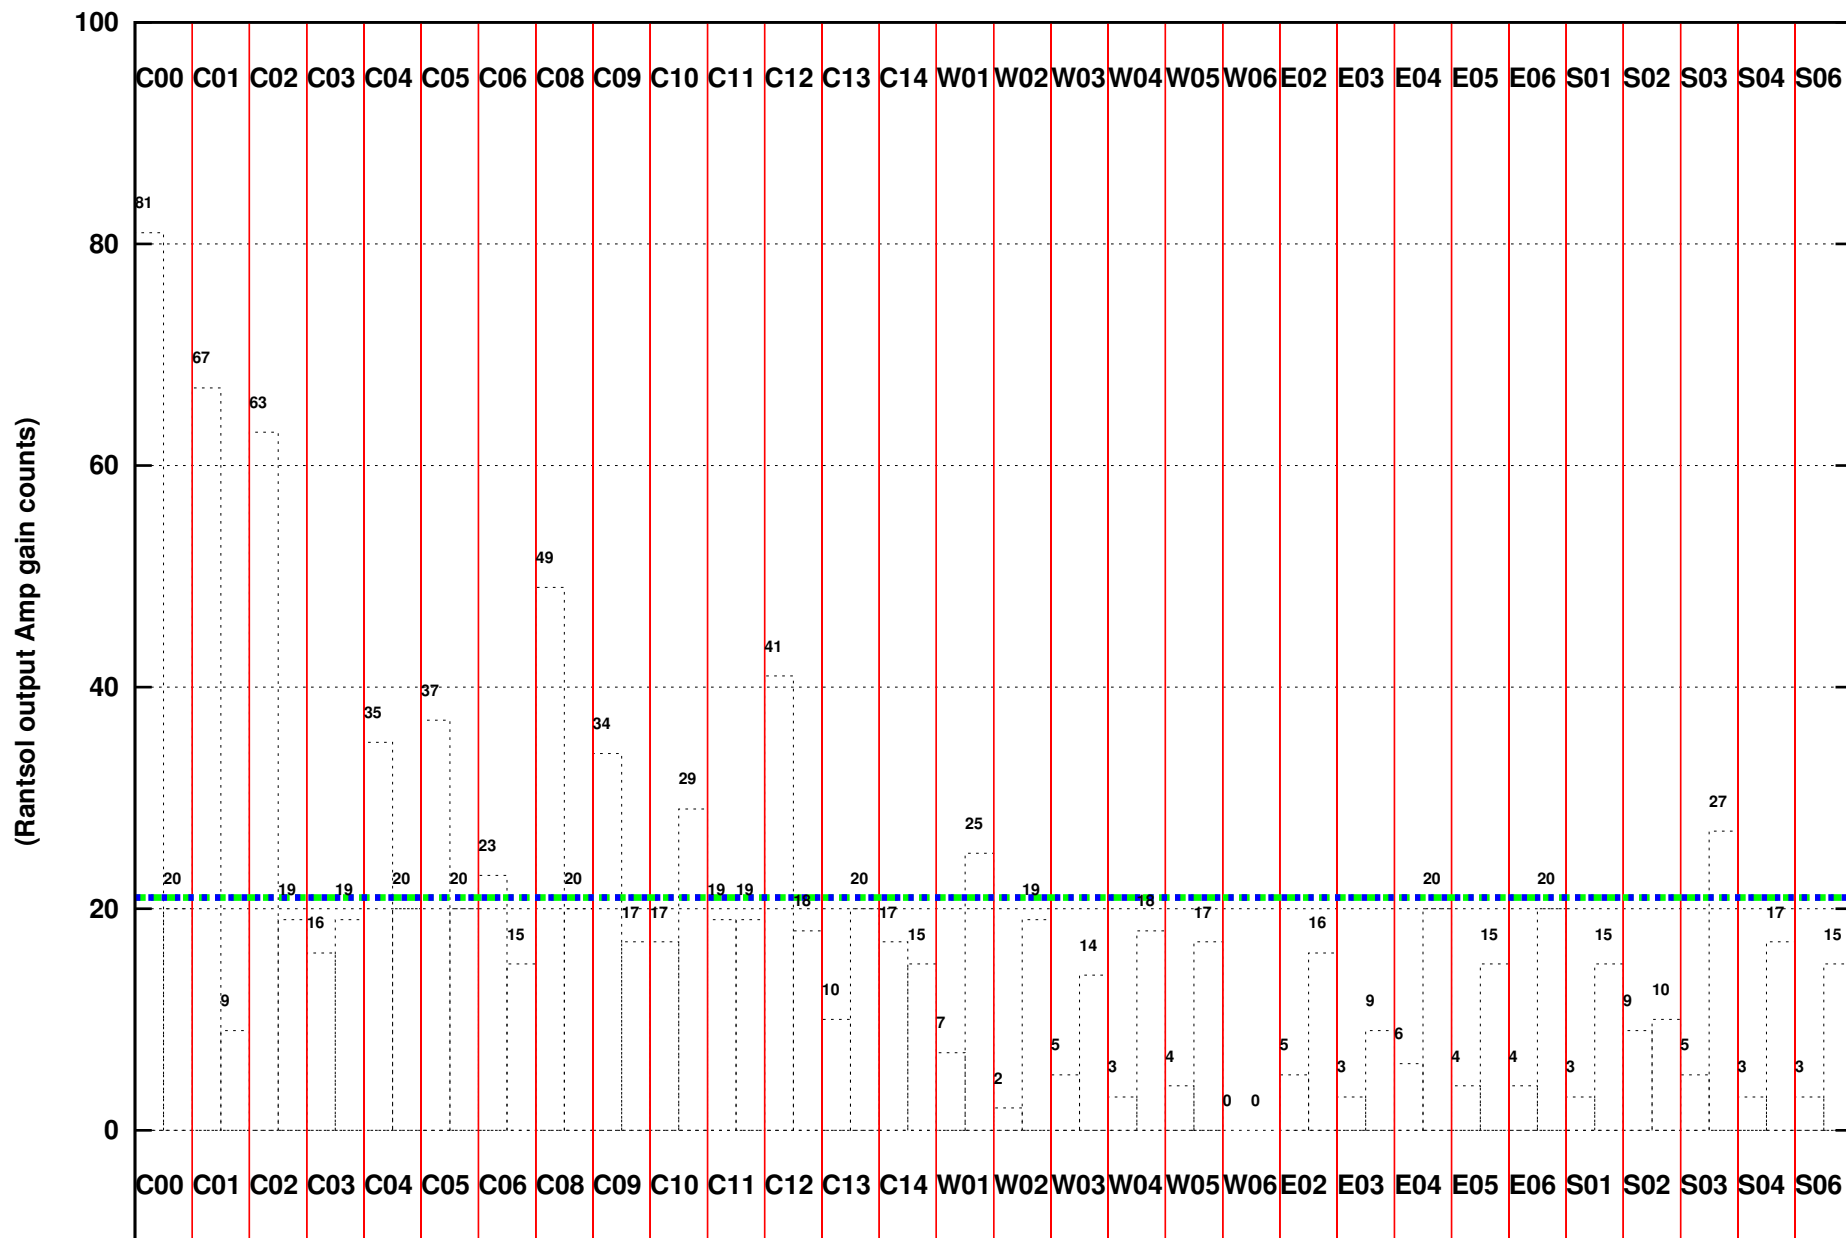

FRINGE STATUS (Rf:156.000,156.000 MHz., LO1:218.000,218.000 MHz., LO4/5:138.000,167.000 MHz.)

(File:/gsbifrddata/06apr/ddtb157_06apr2015_2s.lta, scan:0, chan:80, Src:3C286, Date:06Apr2015 03:30:01)