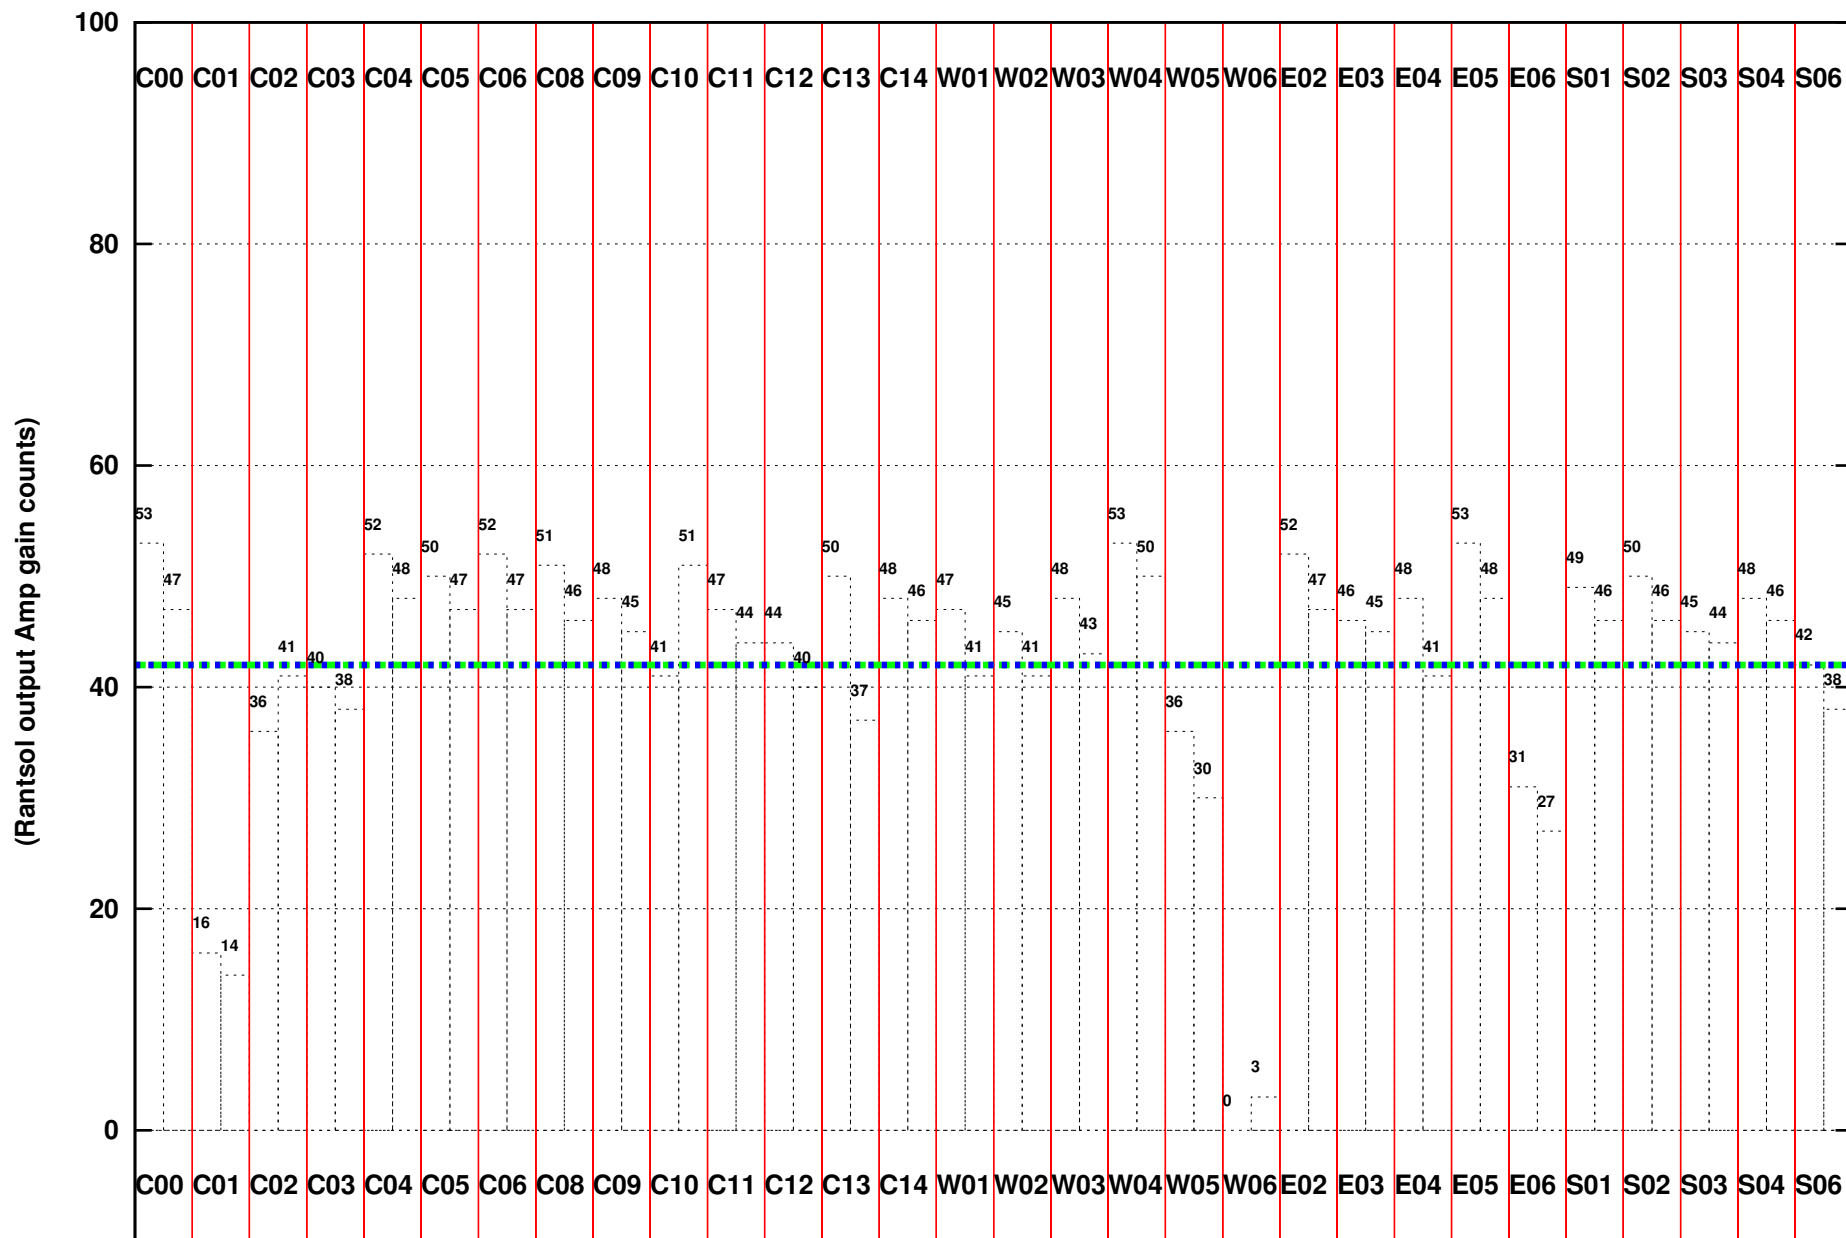

FRINGE STATUS (Rf:1371.000,1371.000 MHz., LO1:1320.000,1320.000 MHz., LO4/5:149.000,156.000 MHz.)

(File:/gsbifrddata/22apr/28_074_23apr2015.lta.1, scan:0, chan:80, Src:3C286, Date:22Apr2015 23:51:05)