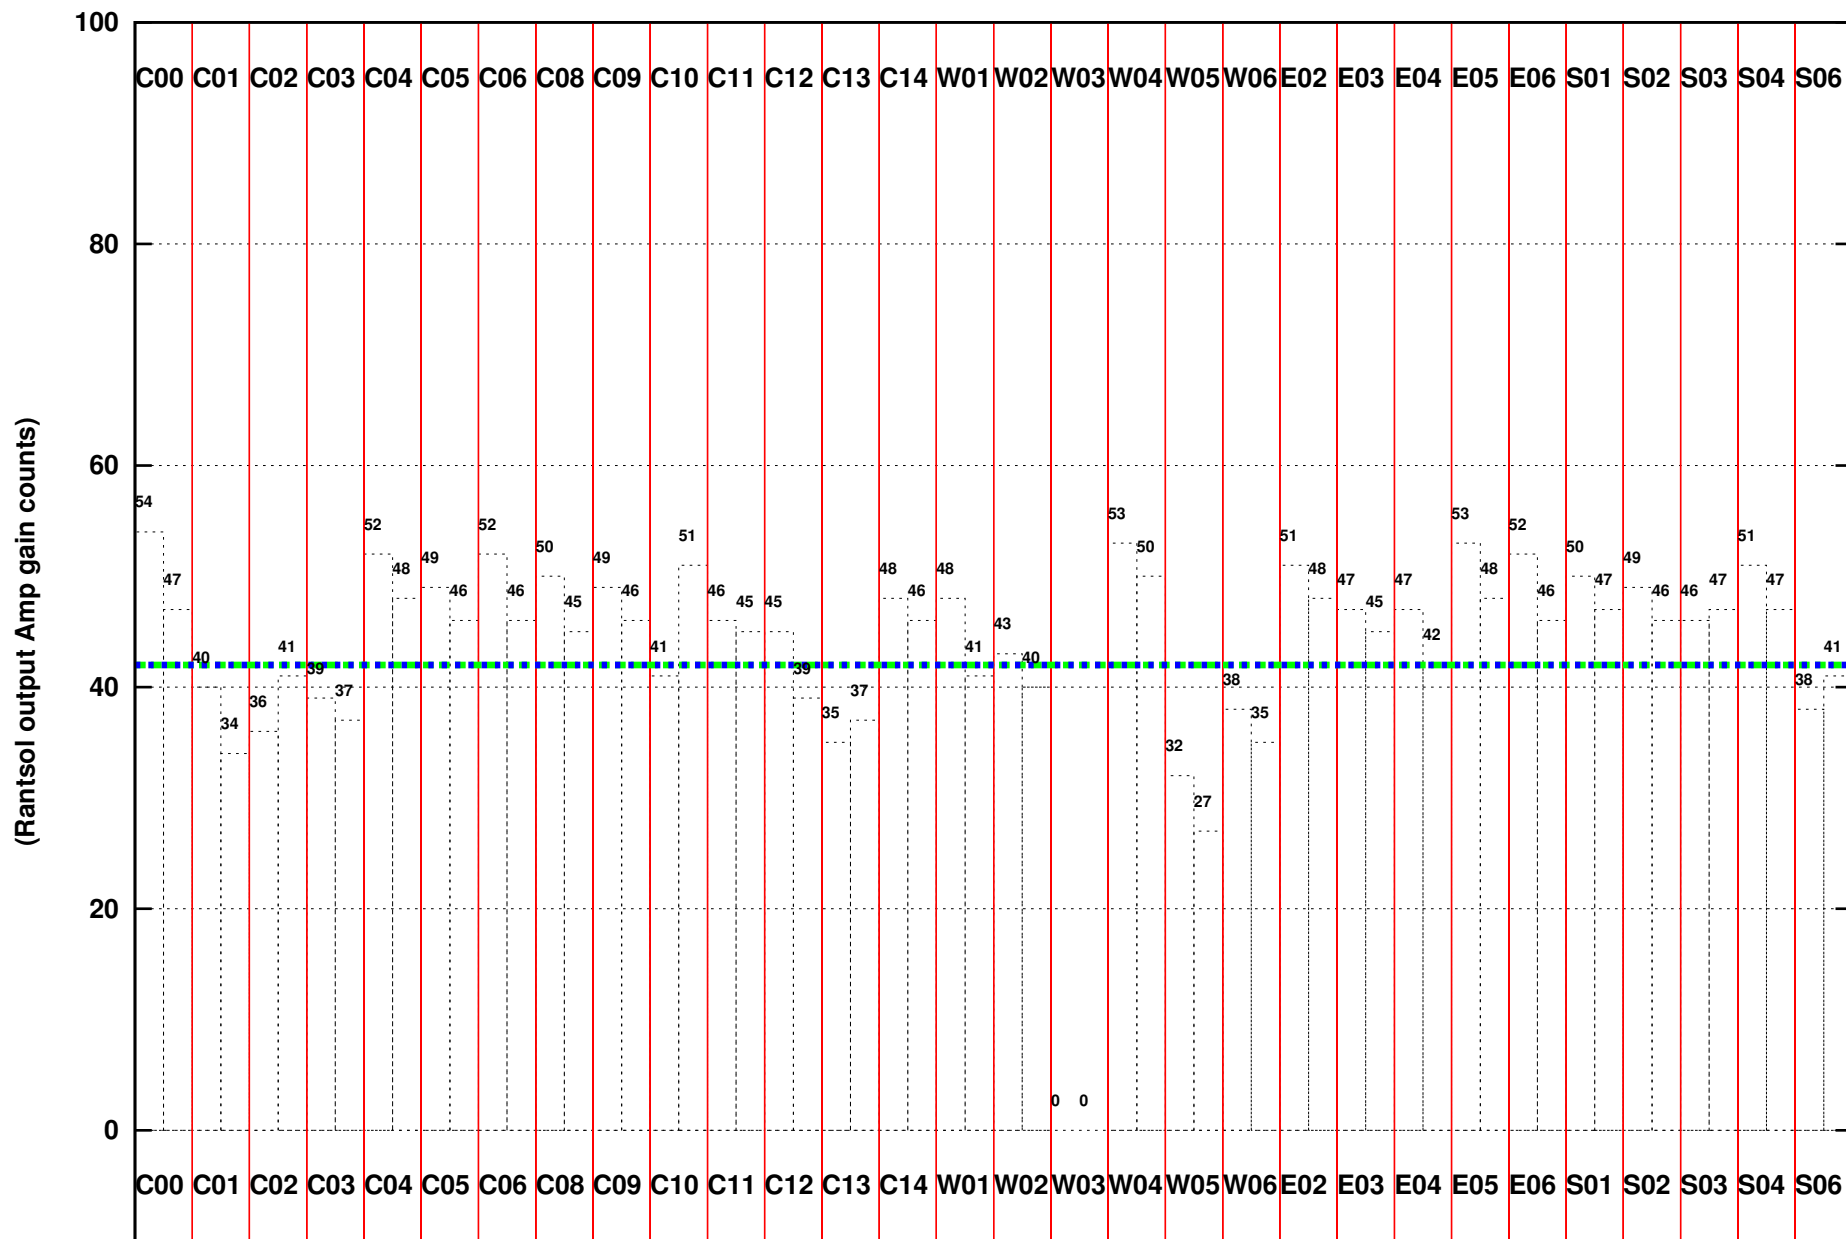

FRINGE STATUS (Rf:1371.000,1371.000 MHz., LO1:1320.000,1320.000 MHz., LO4/5:149.000,156.000 MHz.)

(File:/gsbifrddata/27apr/28_074_27apr2015.lta.1, scan:0, chan:80, Src:3C286, Date:27Apr2015 22:52:03)