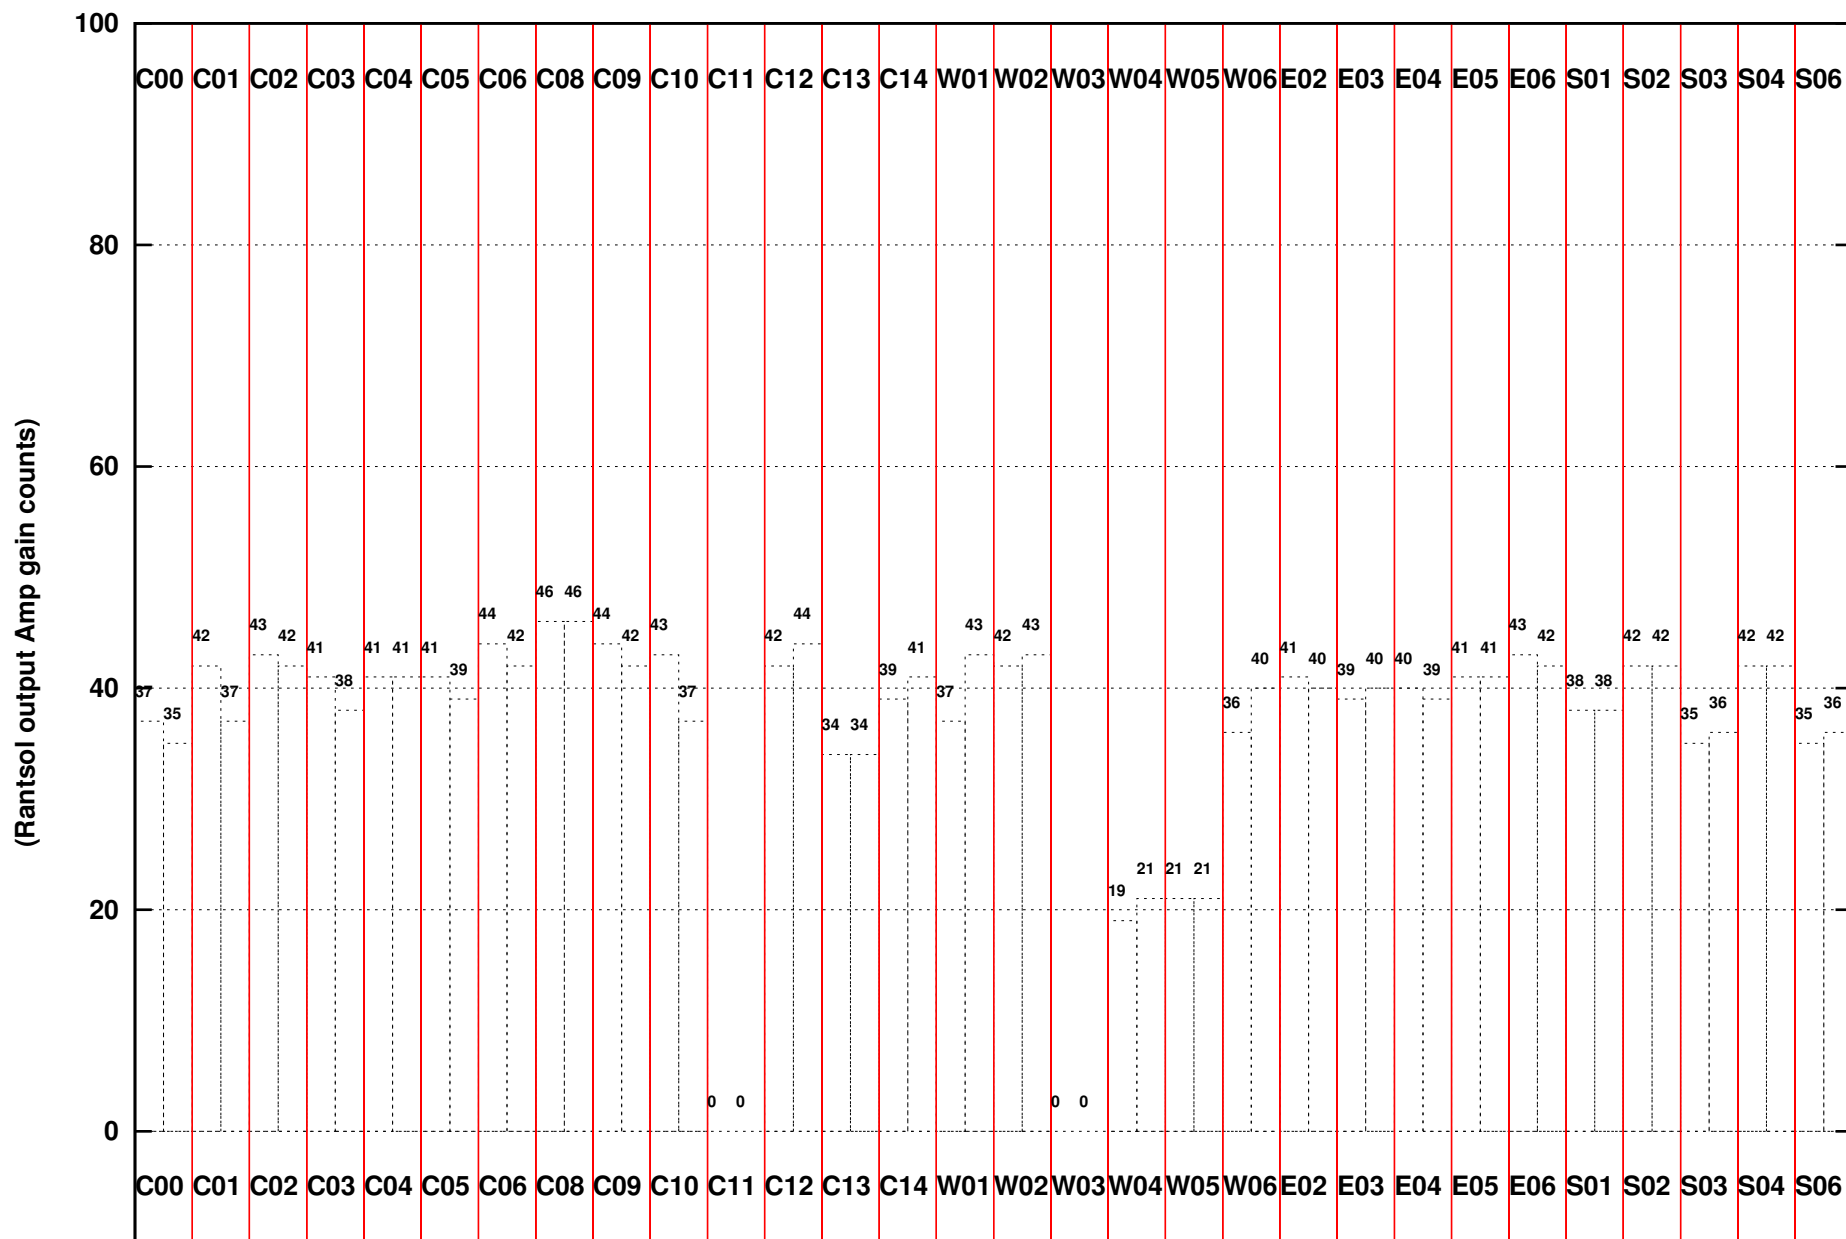

FRINGE STATUS (Rf:306.000,306.000 MHz., LO1:255.000,255.000 MHz., LO4/5:149.000,156.000 MHz.)

(File:/gsbifrddata1/29apr/28_047_29apr2015_2s.lta, scan:0, chan:80, Src:1830-360, Date:29Apr2015 05:18:45)