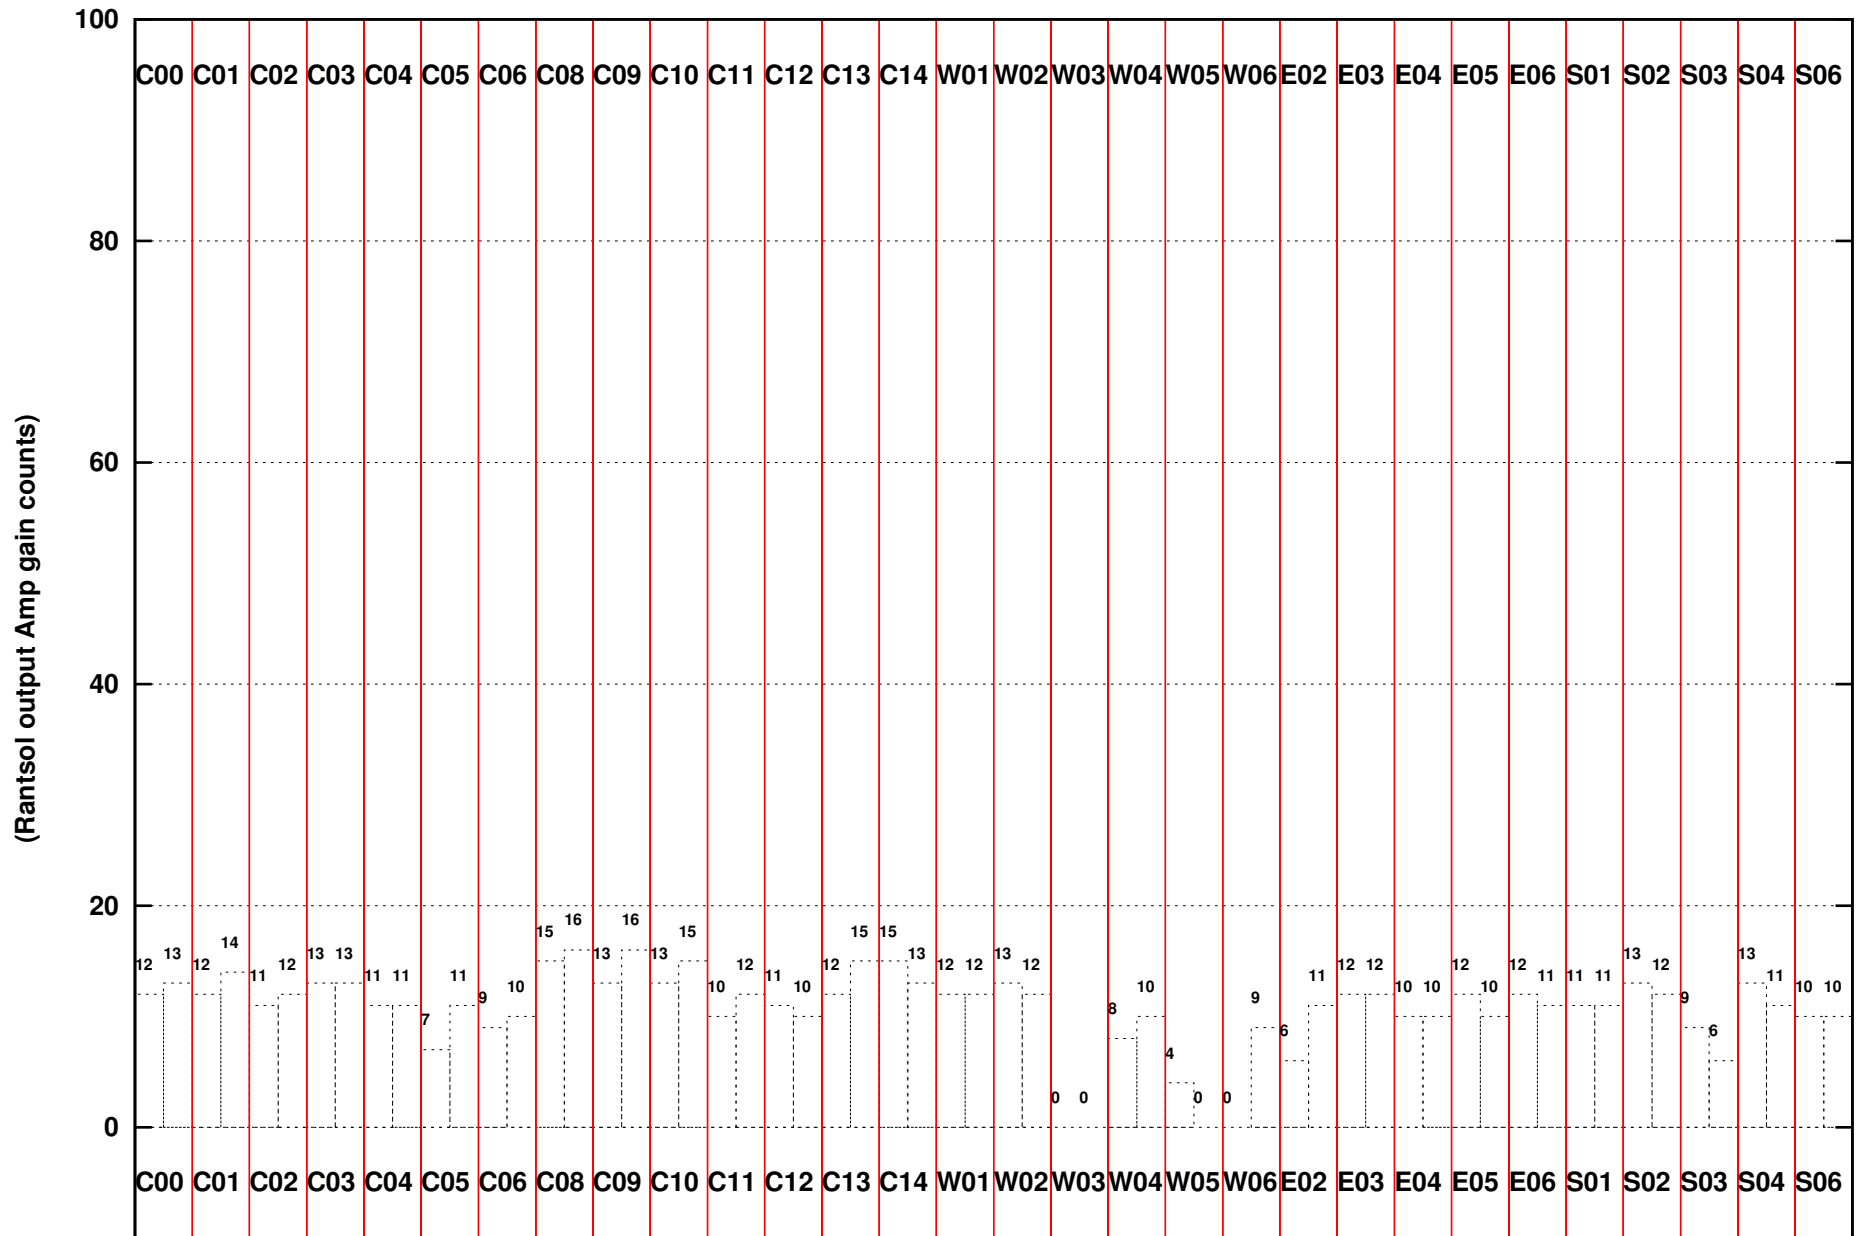

FRINGE STATUS (Rf:306.000,306.000 MHz., LO1:255.000,255.000 MHz., LO4/5:149.000,156.000 MHz.)

(File:/gsbifrddata1/29apr/28_045_28apr2015_2s.lta, scan:0, chan:80, Src:0828-375, Date:29Apr2015 21:05:25)