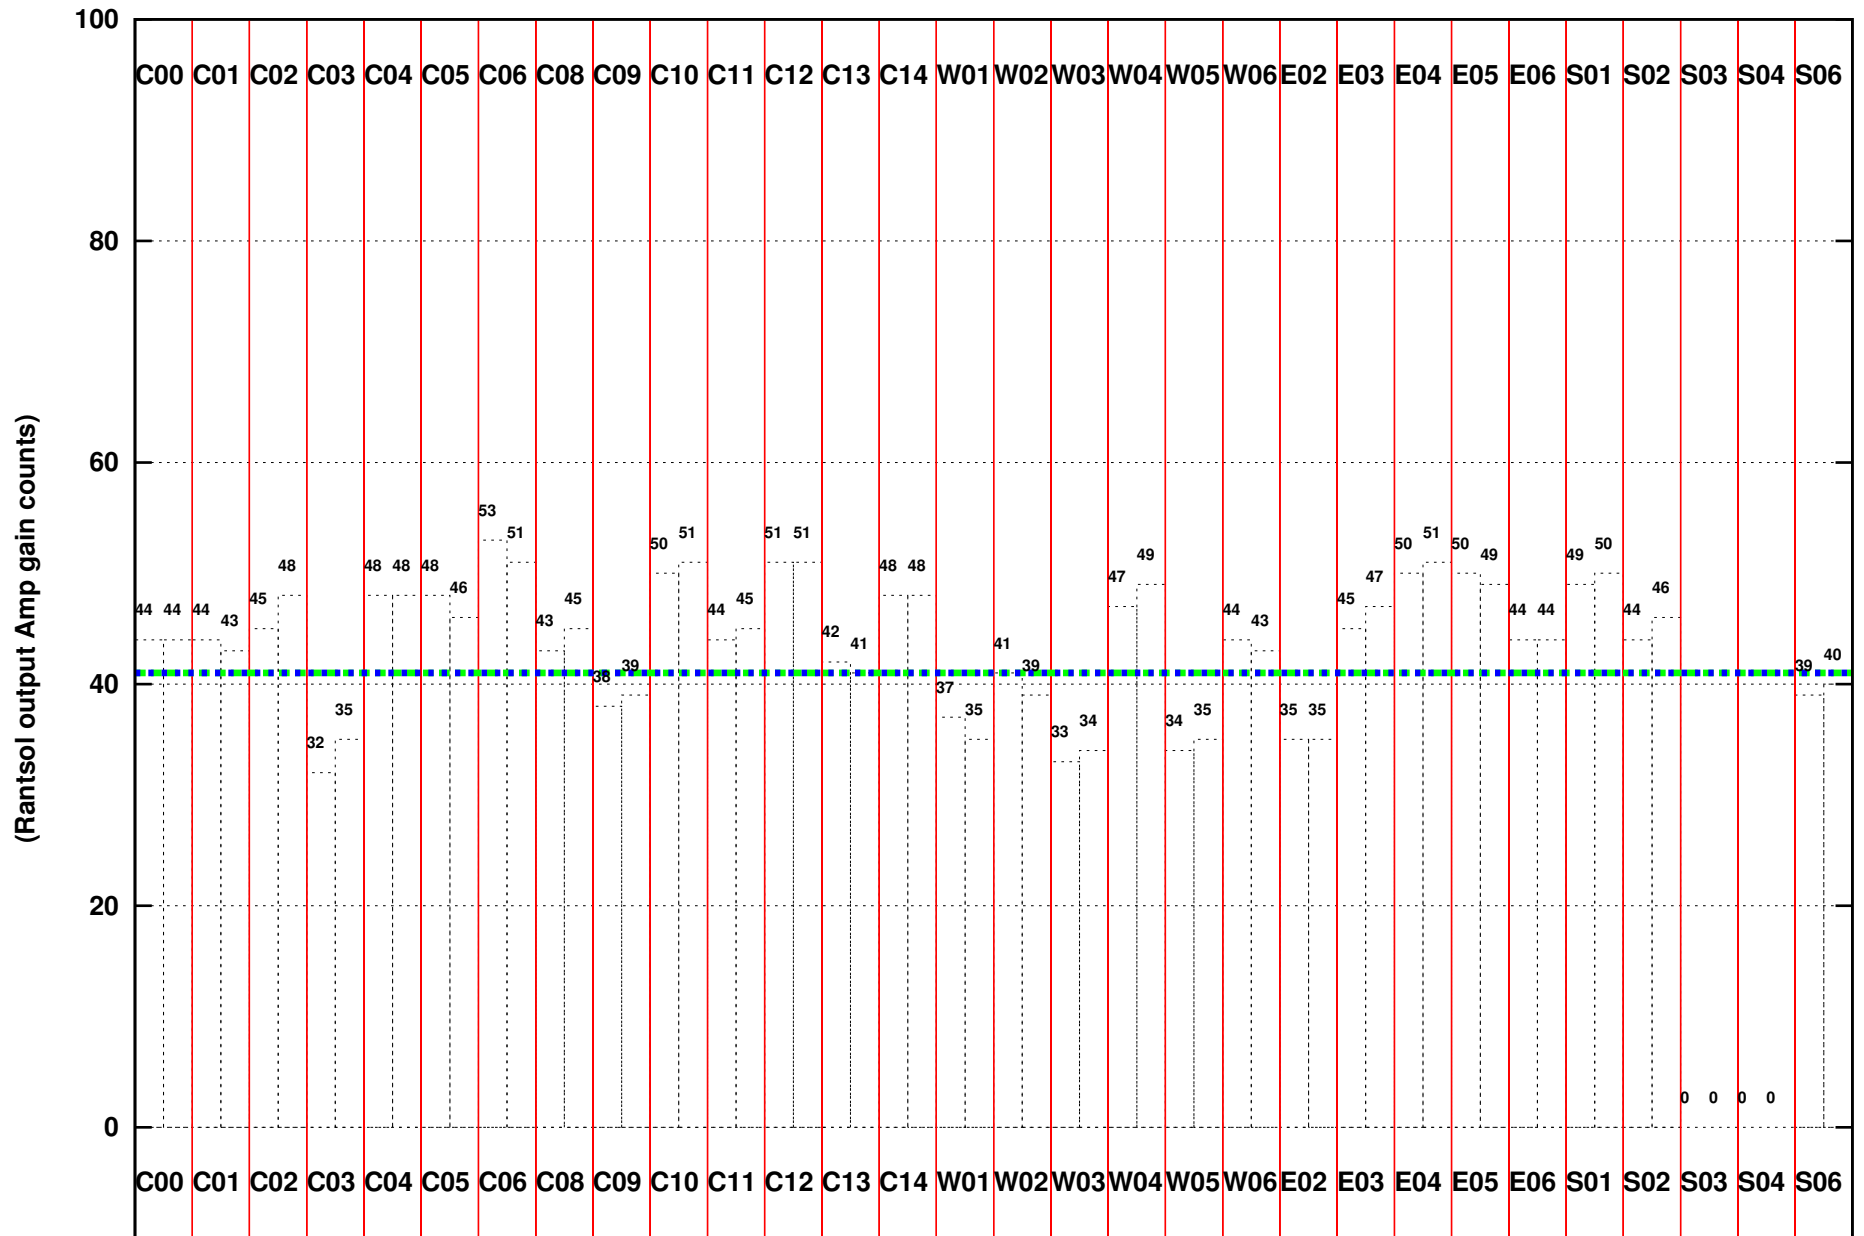

FRINGE STATUS (Rf:591.000,591.000 MHz., LO1:540.000,540.000 MHz., LO4/5:149.000,156.000 MHz.)

(File:/gsbifrddata/01may/28_061_01may2015.lta, scan:0, chan:80, Src:3C147, Date:01May2015 18:22:11)