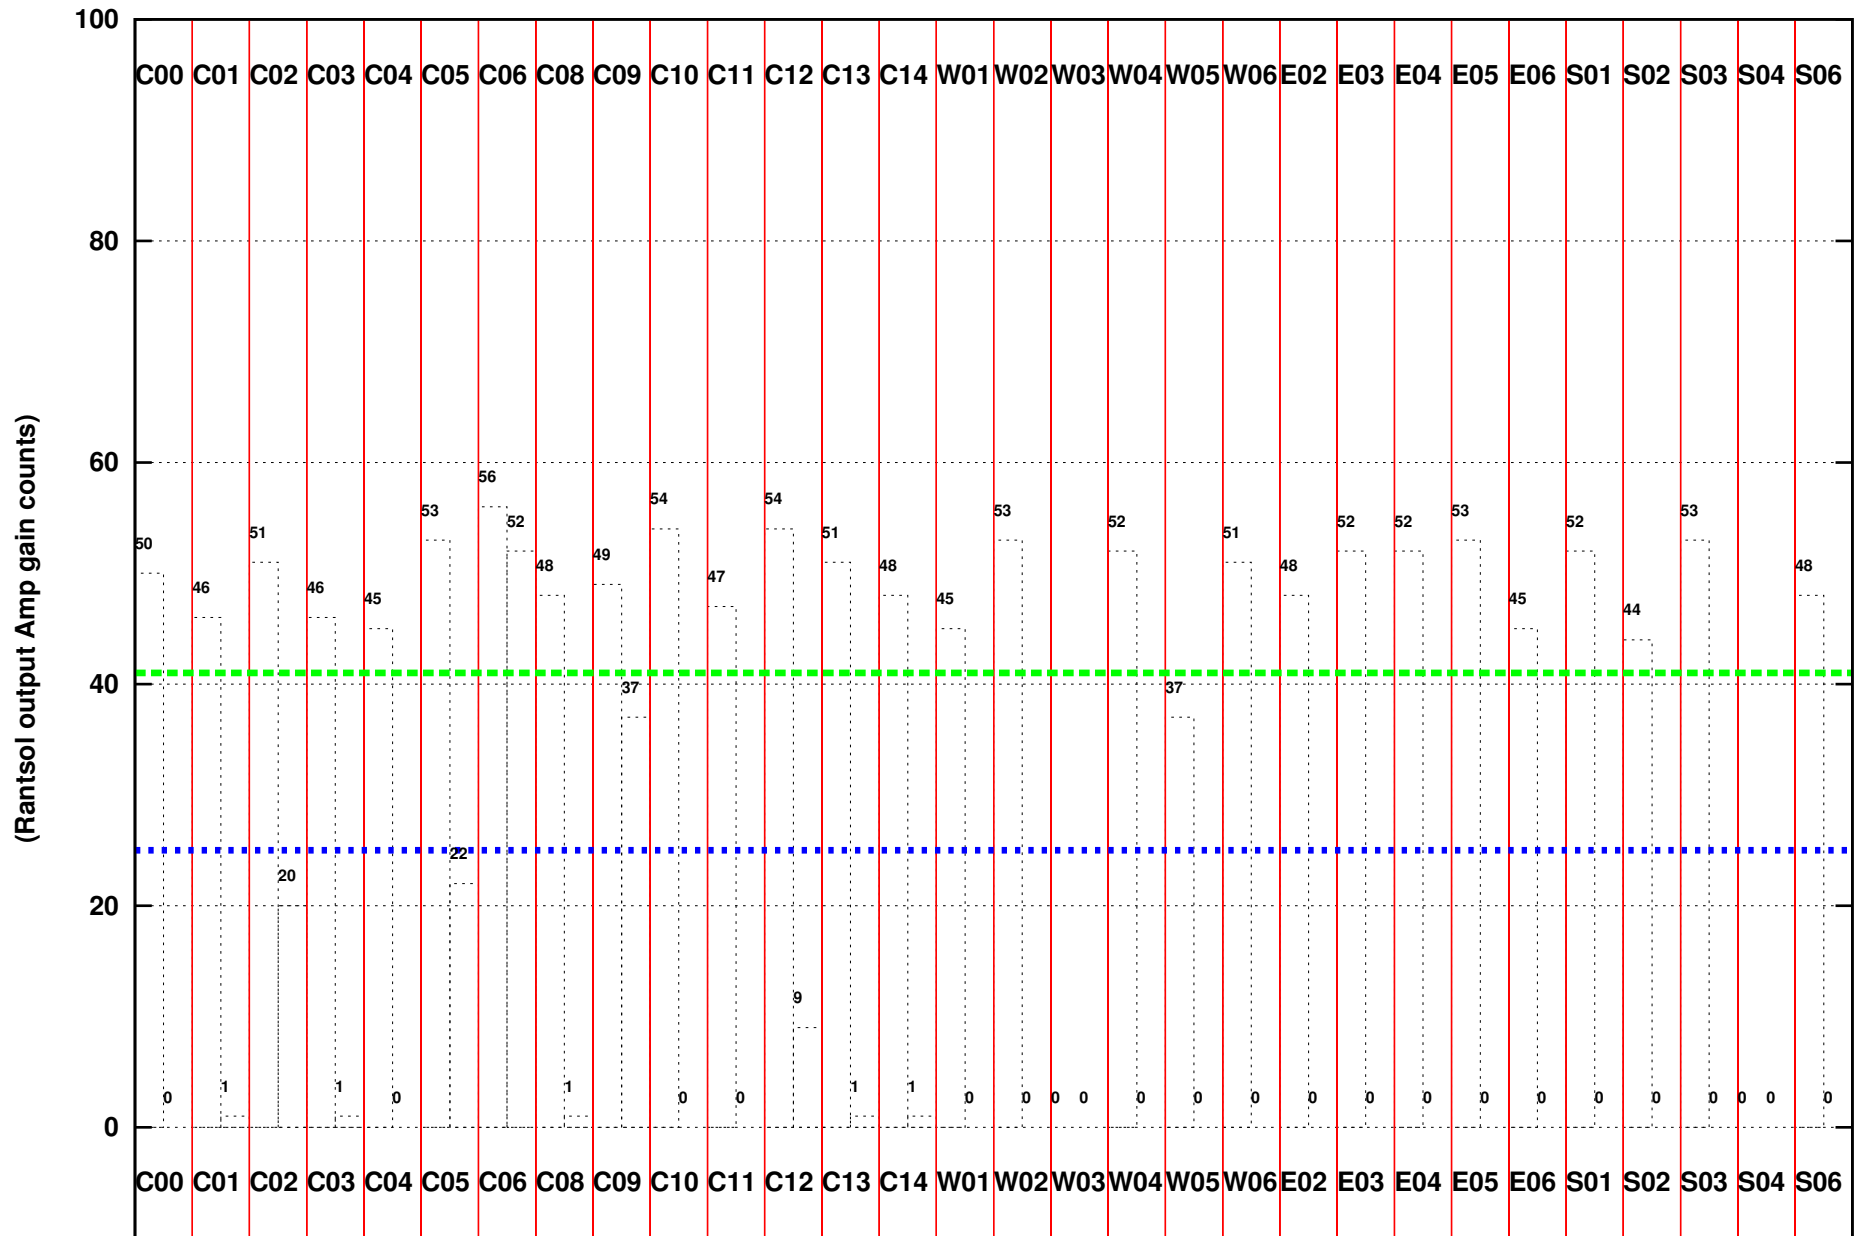

FRINGE STATUS (Rf:629.000,253.000 MHz., LO1:680.000,304.000 MHz., LO4/5:149.000,156.000 MHz.)

( File:/gsbifrddata/02may/28\_001\_02may2015.lta, scan:0, chan:80, Src:3C147, Date:02May2015 17:25:09)