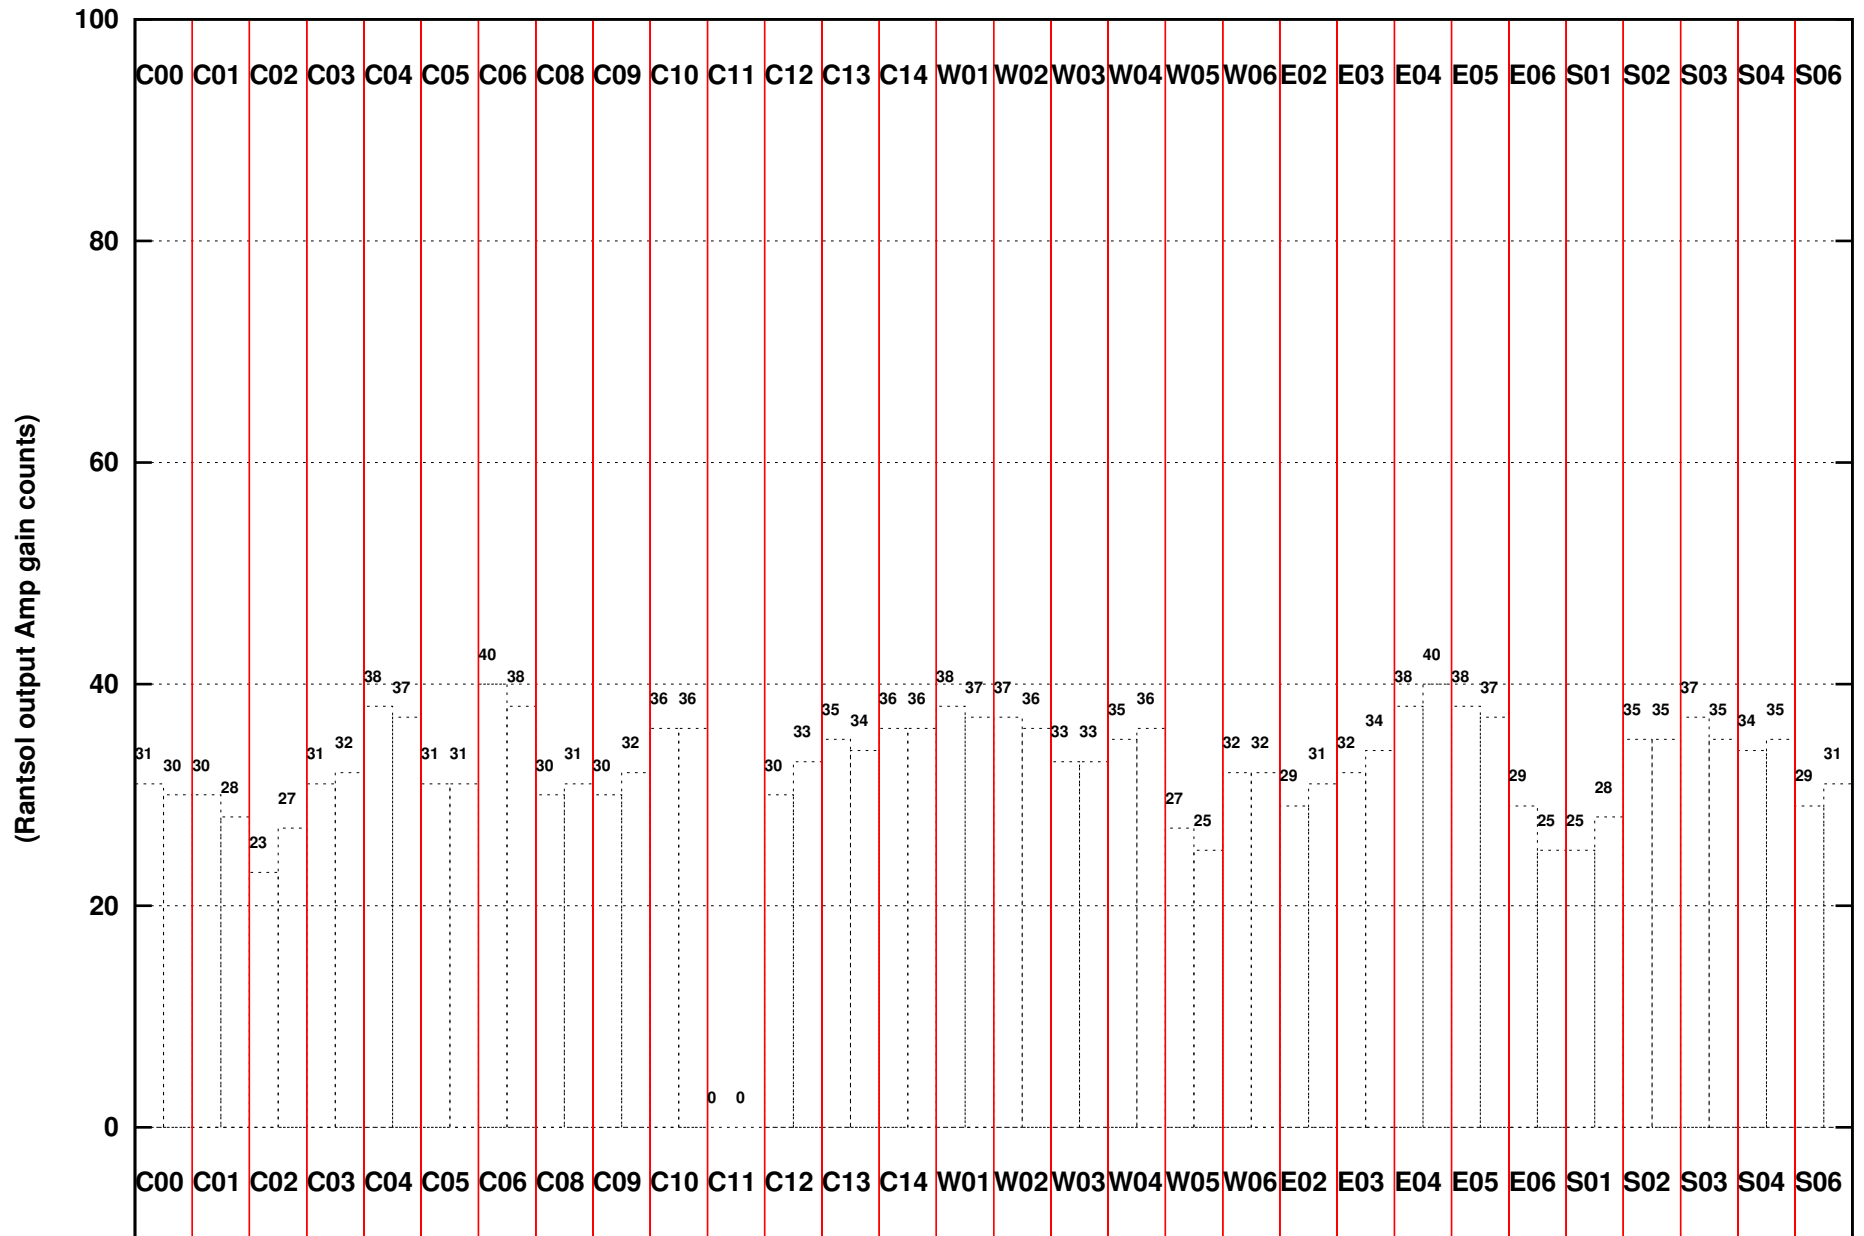

FRINGE STATUS (Rf:591.000,591.000 MHz., LO1:540.000,540.000 MHz., LO4/5:149.000,156.000 MHz.)

(File:/gsbifrddata/04may/28_023_04may2015.lta, scan:0, chan:80, Src:3C468.1, Date:04May2015 05:19:30)