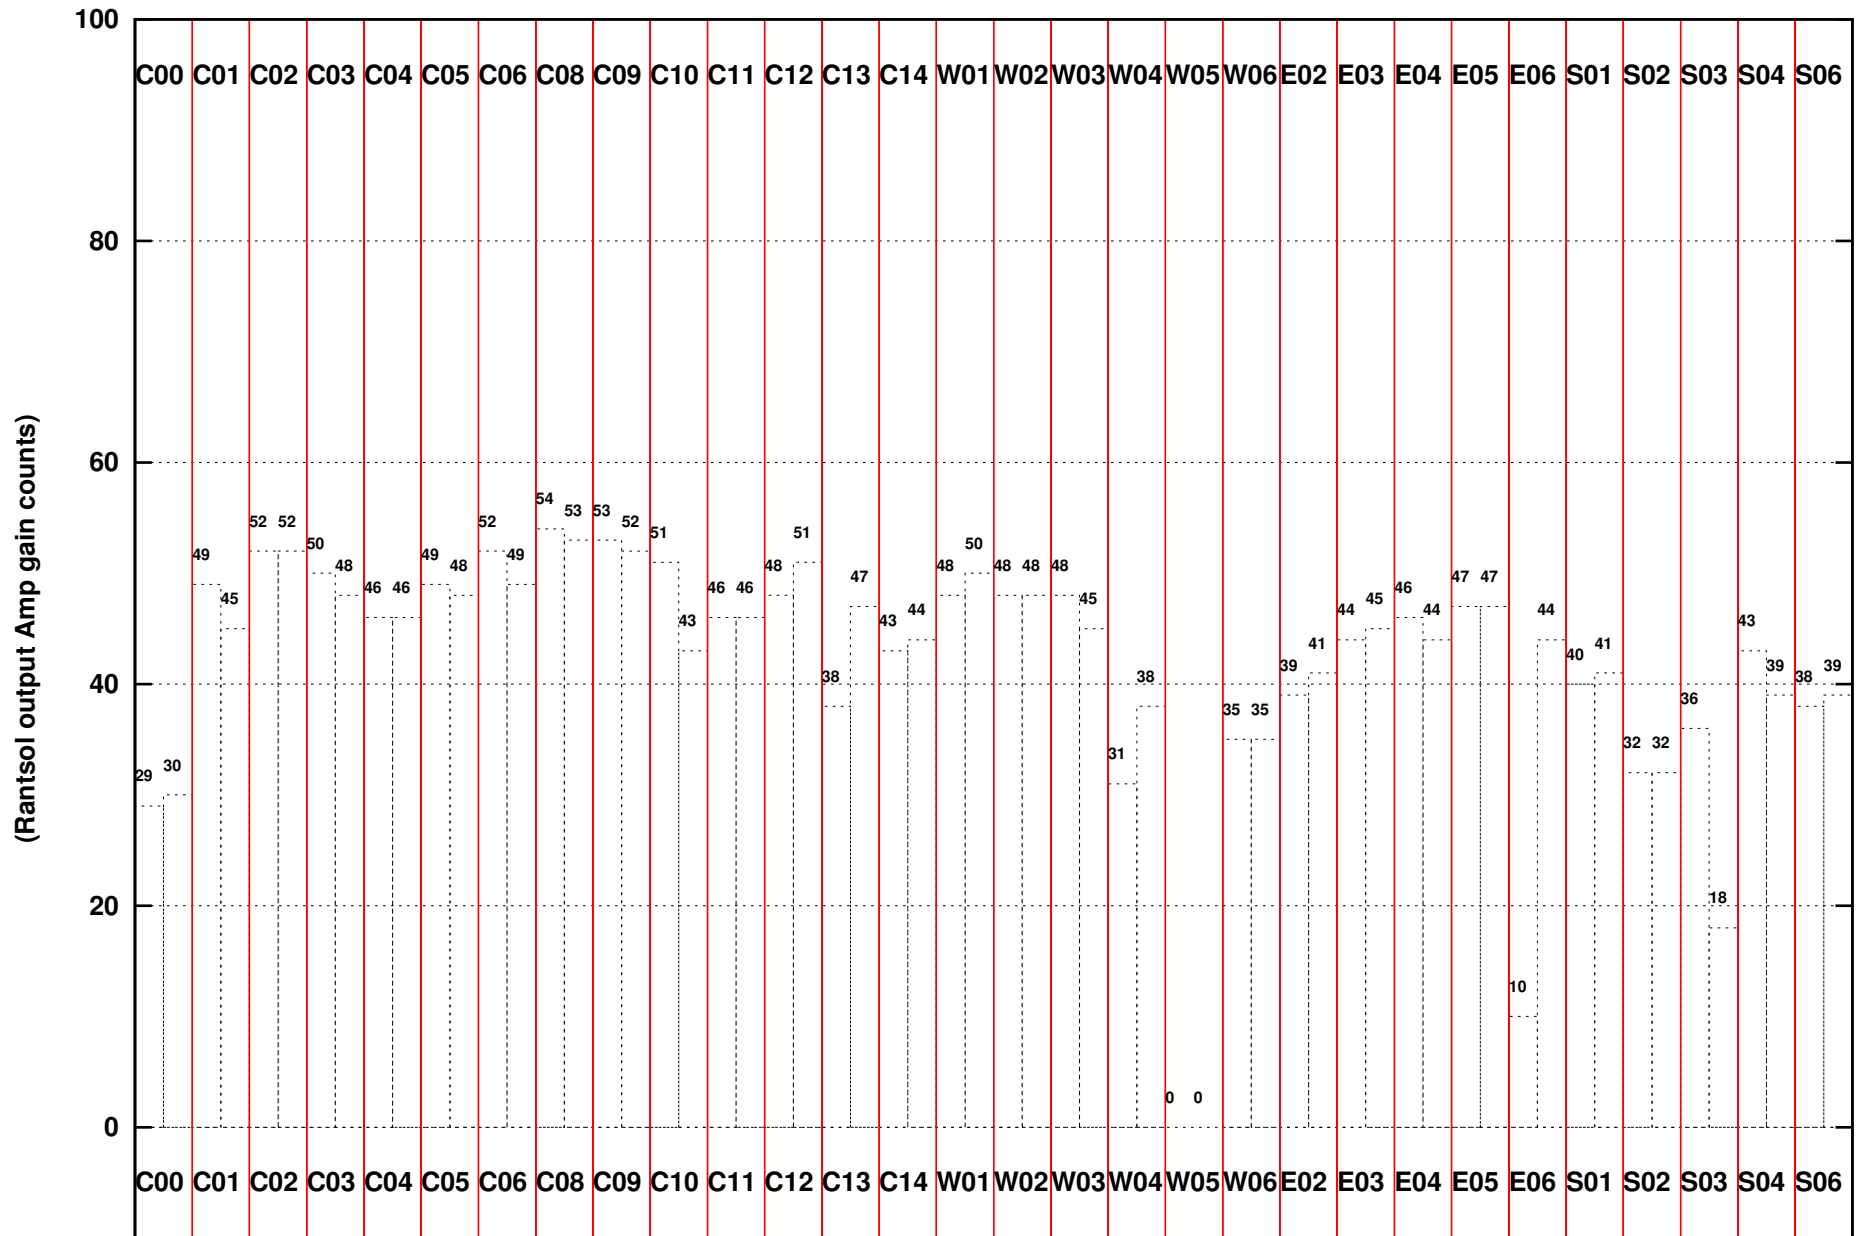

FRINGE STATUS (Rf:306.000,306.000 MHz., LO1:255.000,255.000 MHz., LO4/5:149.000,156.000 MHz.)

( File:/gsbifrddata1/06may/28\_046\_06may2015\_2s.lta, scan:0, chan:80, Src:1311-222, Date:06May2015 00:38:49)