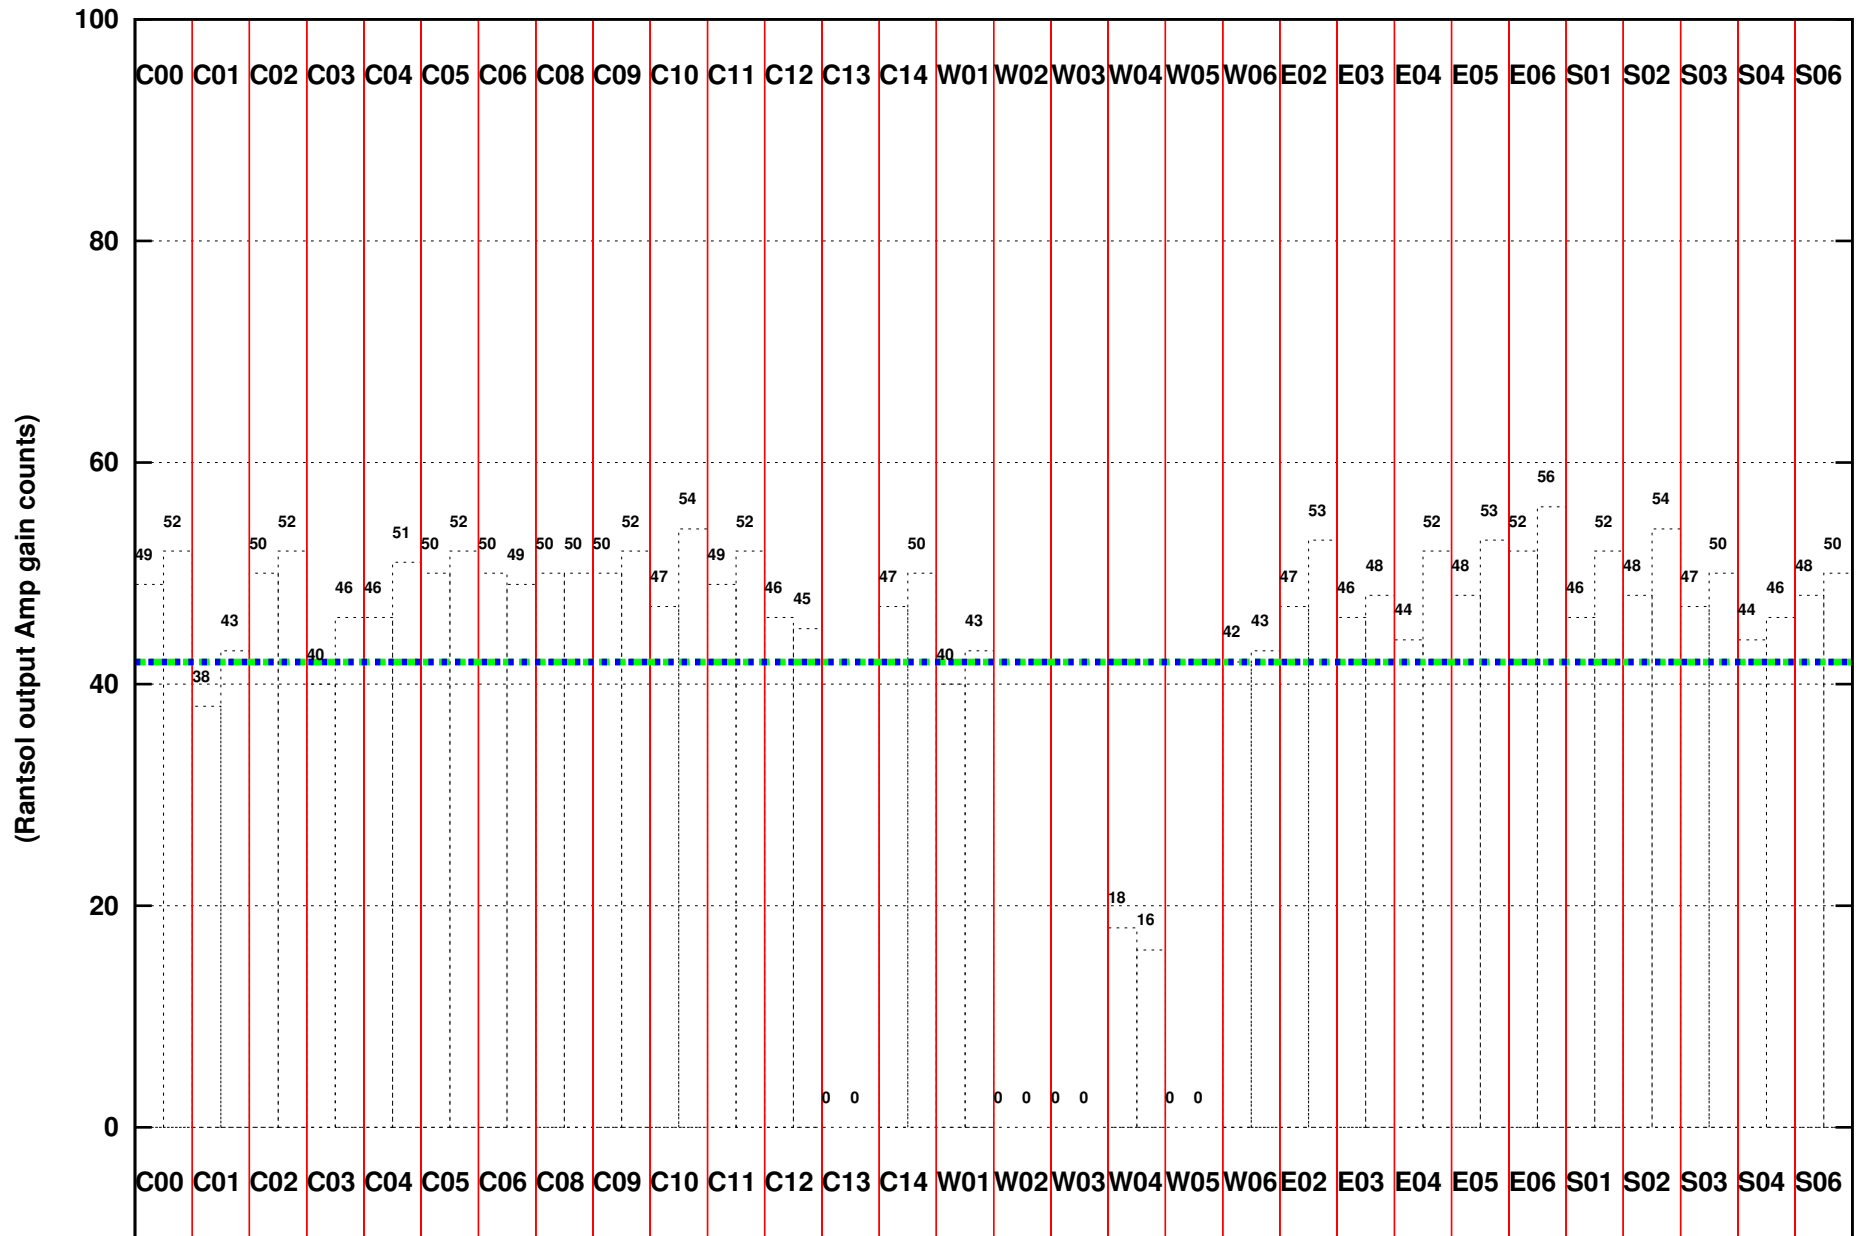

FRINGE STATUS (Rf:1041.000,1041.000 MHz., LO1:990.000,990.000 MHz., LO4/5:149.000,156.000 MHz.)

(File:/gsbifrddata1/07may/28_100_07may2015_4s.lta, scan:0, chan:80, Src:3C286, Date:07May2015 18:16:14)