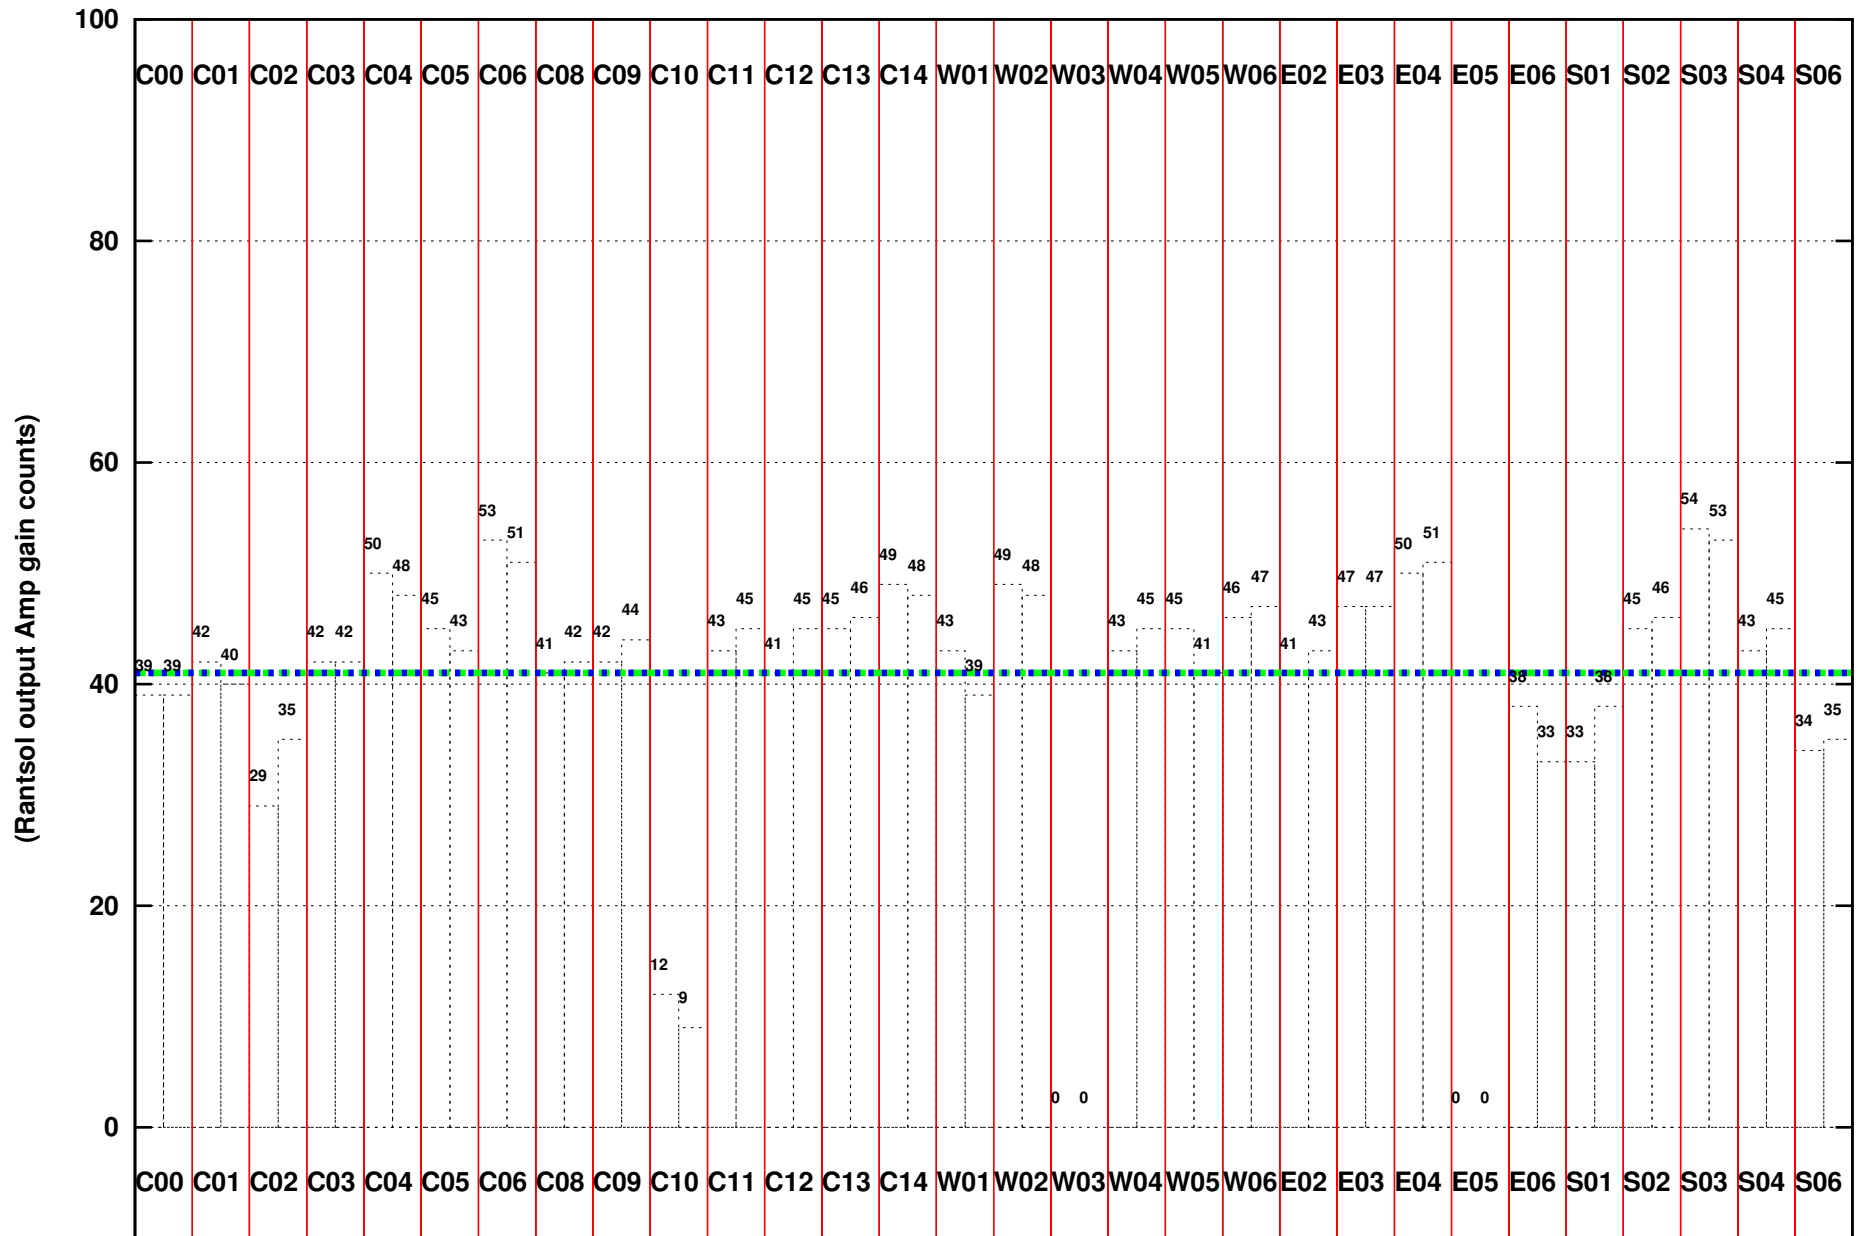

FRINGE STATUS (Rf:591.000,591.000 MHz., LO1:540.000,540.000 MHz., LO4/5:149.000,156.000 MHz.)

(File:/gsbifrddata/09may/28_023_09may2015.lta, scan:0, chan:80, Src:3C286, Date:09May2015 02:37:42)