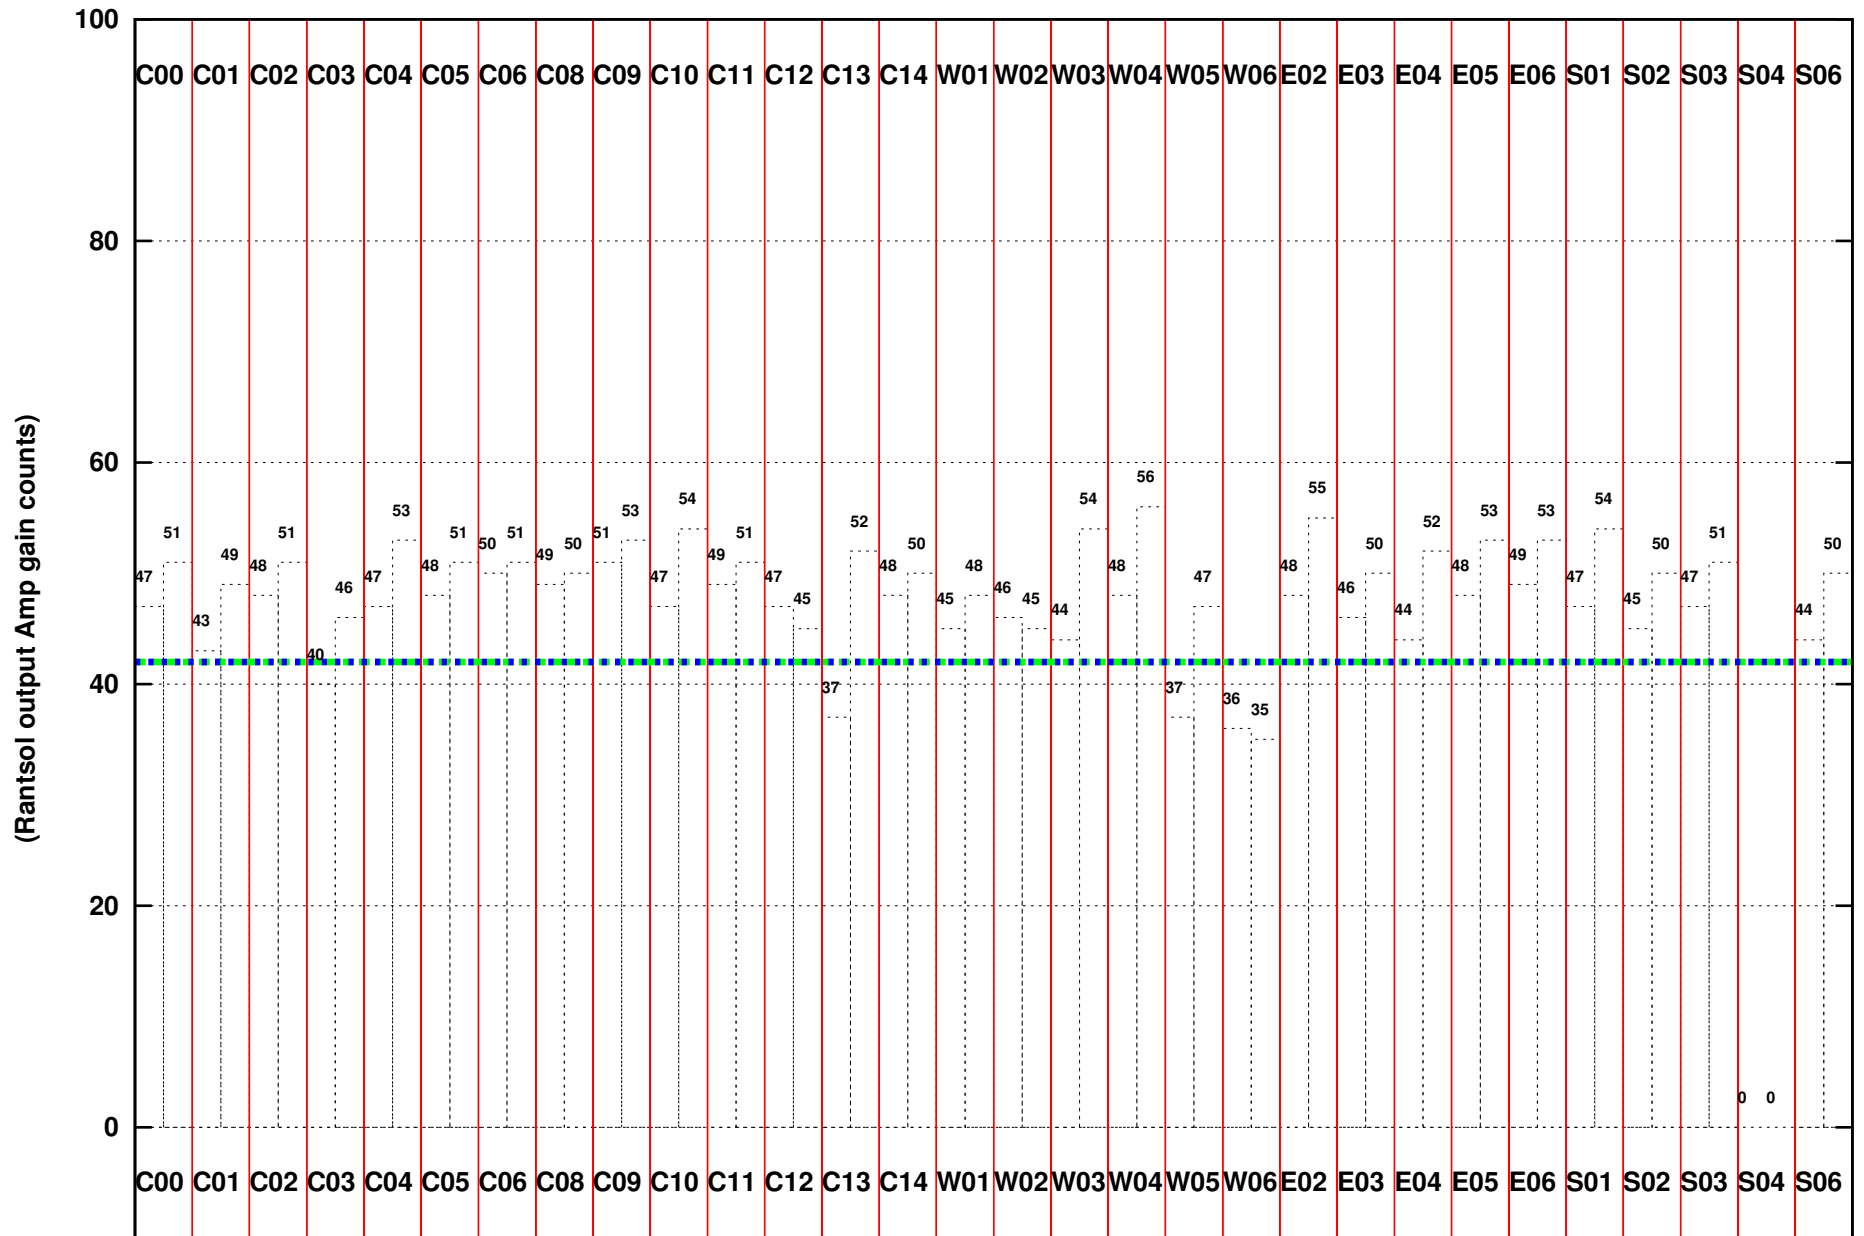

FRINGE STATUS (Rf:1041.000,1041.000 MHz., LO1:990.000,990.000 MHz., LO4/5:149.000,156.000 MHz.)

(File:/gsbifrddata1/11may/28_100_11may2015_4s.lta, scan:0, chan:80, Src:3C286, Date:11May2015 17:41:40)