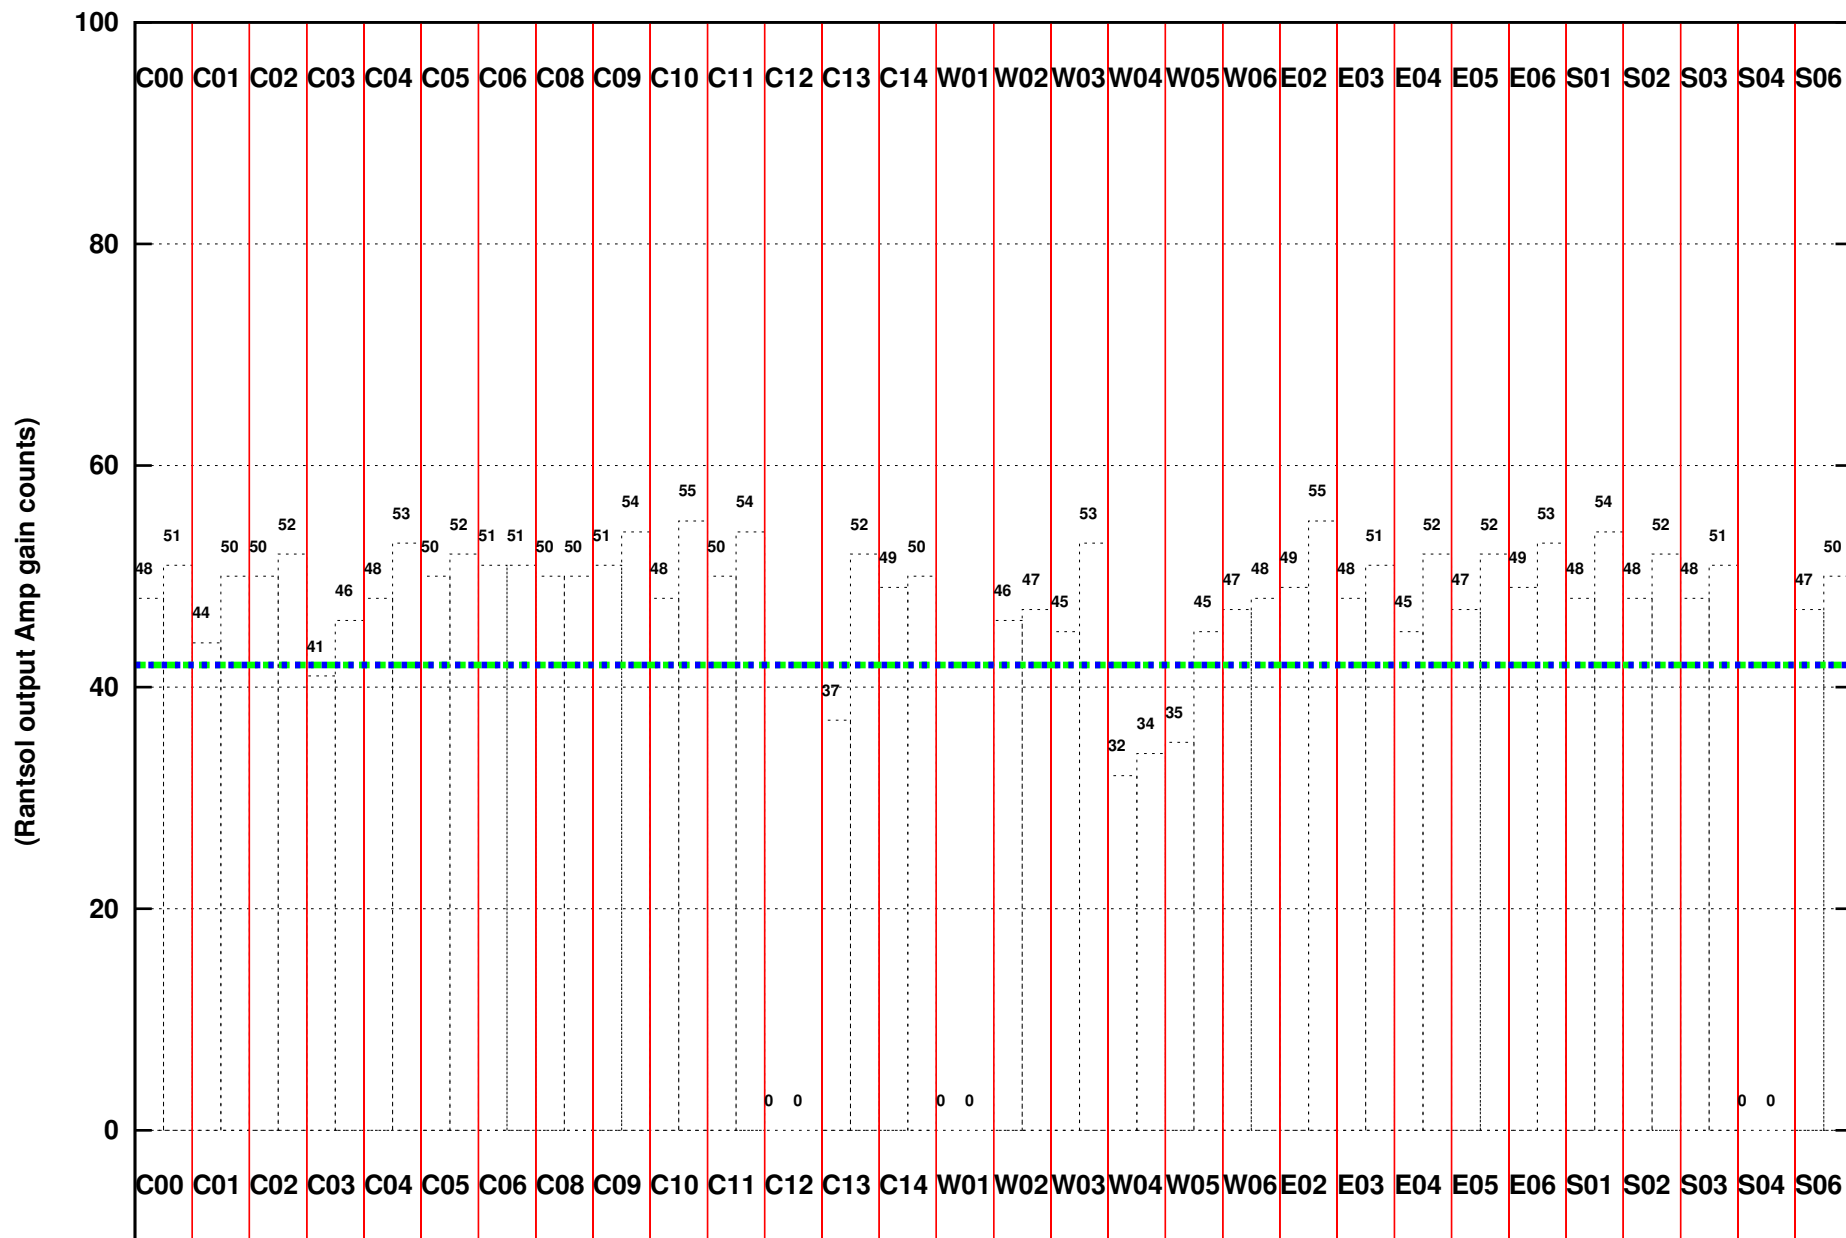

FRINGE STATUS (Rf:1041.000,1041.000 MHz., LO1:990.000,990.000 MHz., LO4/5:149.000,156.000 MHz.)

(File:/gsbifrddata1/12may/28_100_12may2015_4s.lta, scan:0, chan:80, Src:3C286, Date:12May2015 18:13:45)