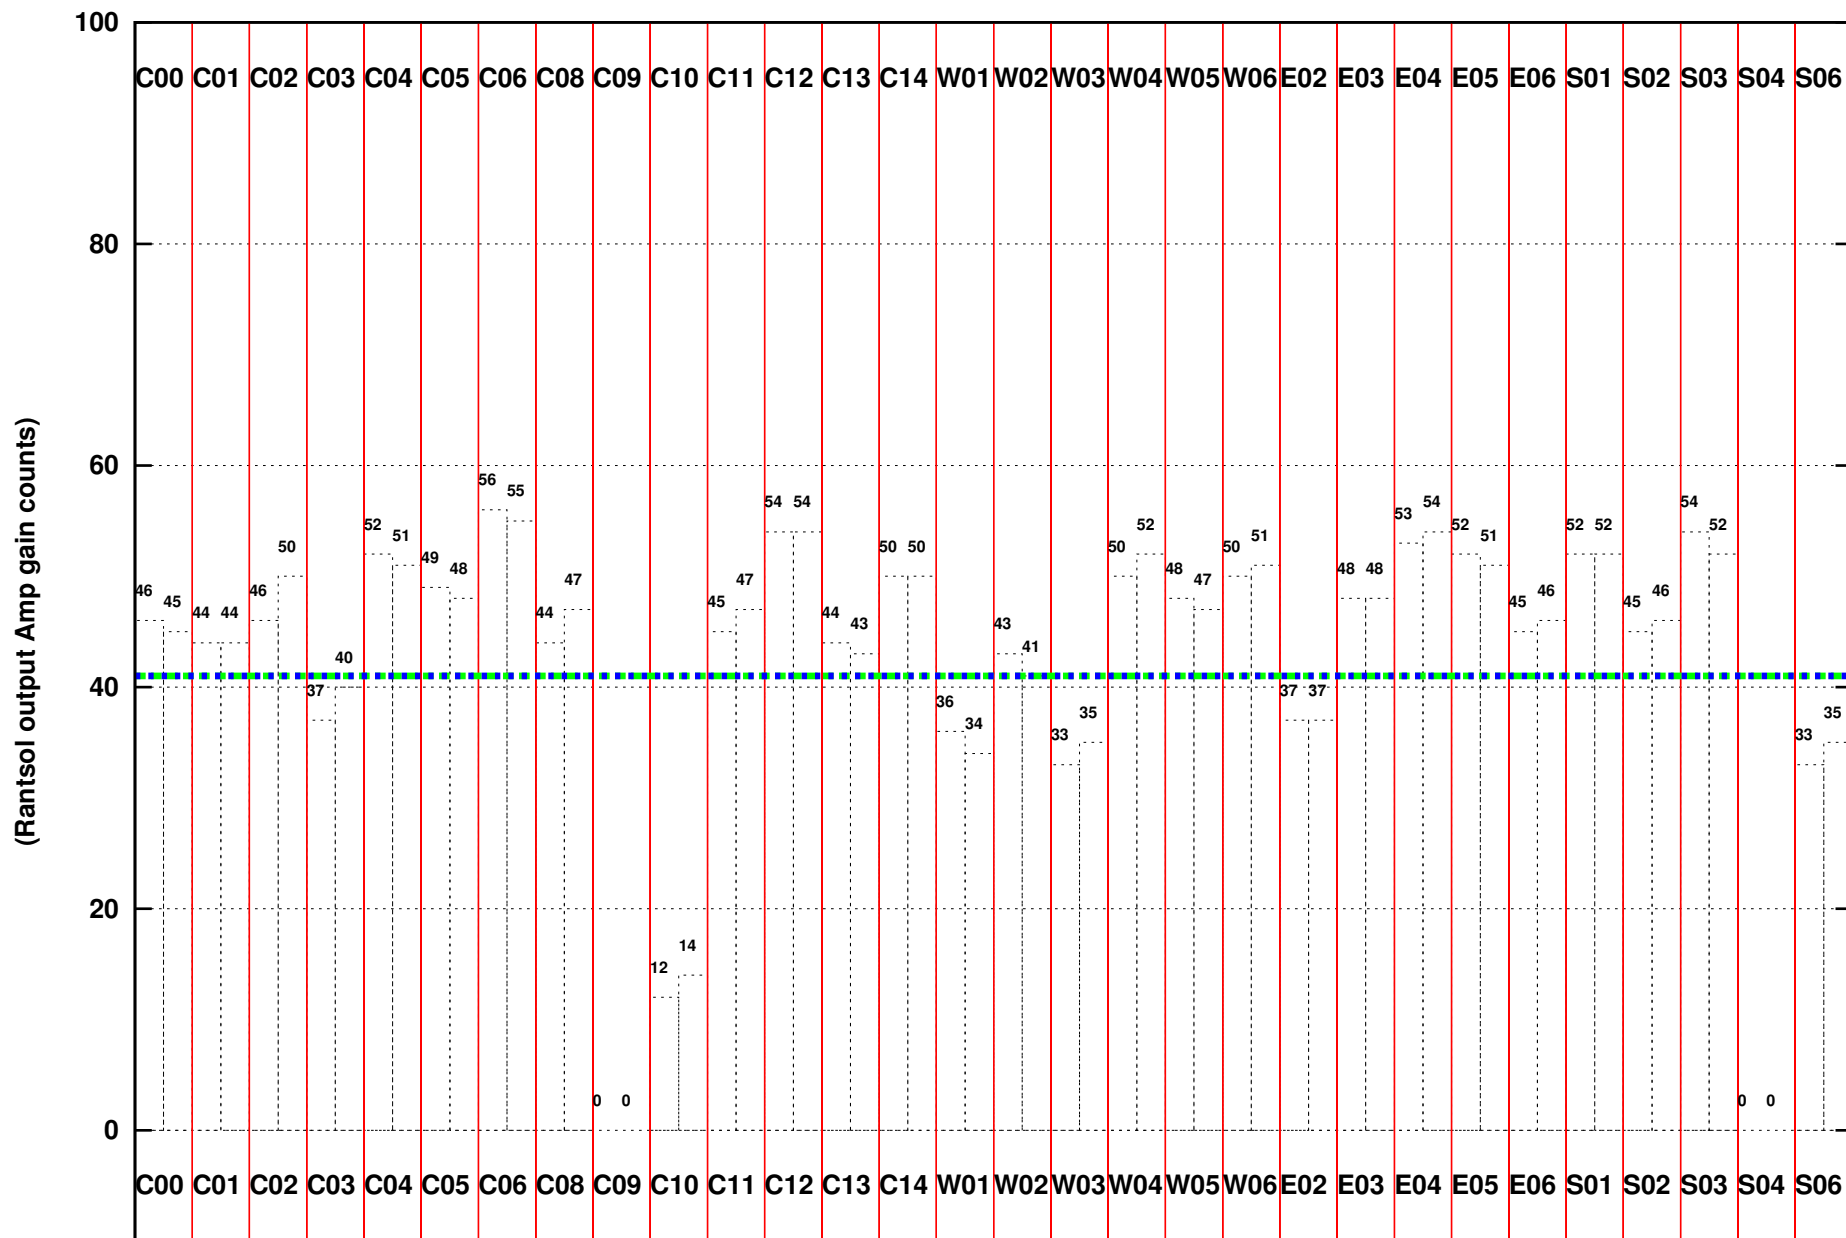

FRINGE STATUS (Rf:591.000,591.000 MHz., LO1:540.000,540.000 MHz., LO4/5:149.000,156.000 MHz.)

(File:/gsbifrddata1/15may/28_029_15may2015_8s.lta, scan:0, chan:80, Src:3C286, Date:15May2015 18:48:09)