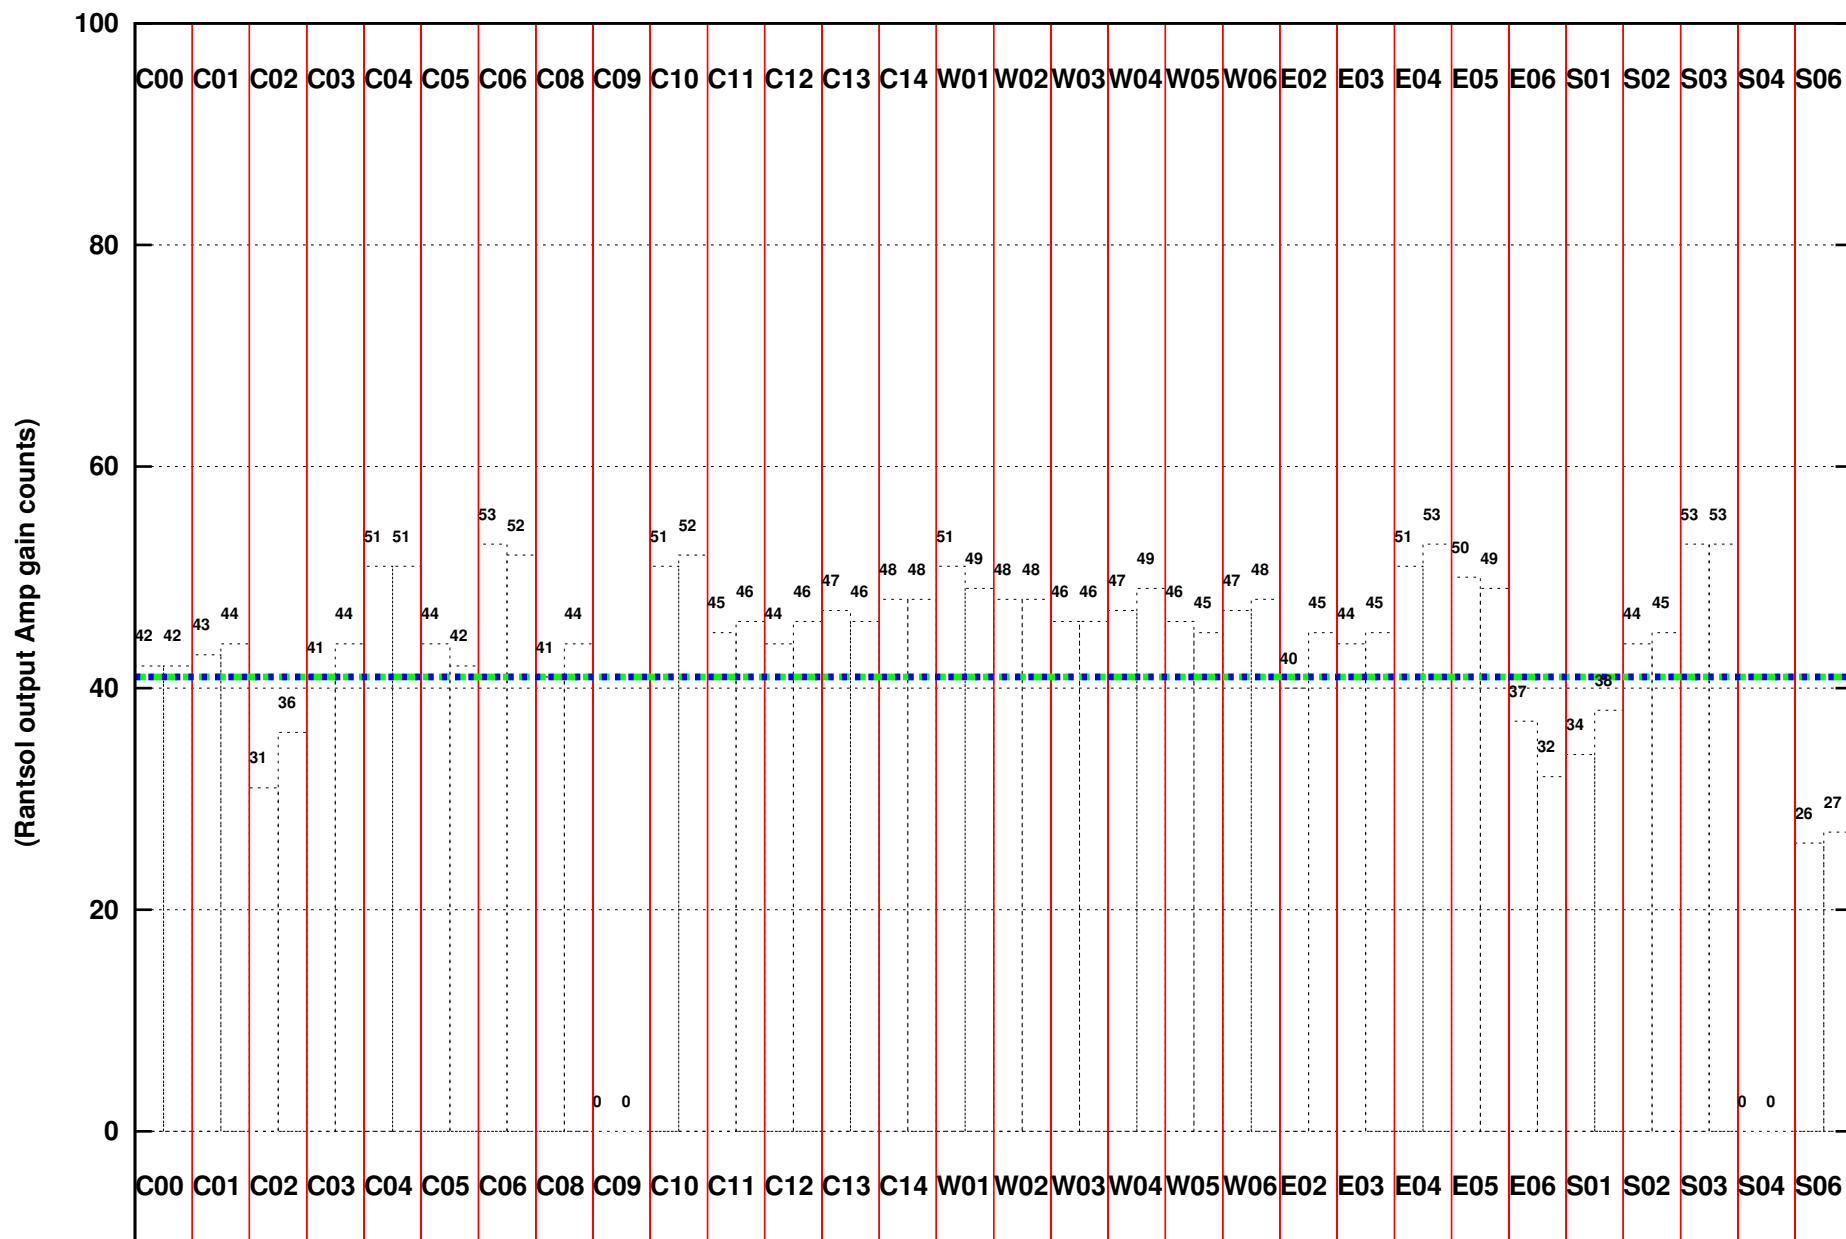

FRINGE STATUS (Rf:591.000,591.000 MHz., LO1:540.000,540.000 MHz., LO4/5:149.000,156.000 MHz.)

( File:/gsbifrdta/17may/28\_020\_17may2015.lta, scan:0, chan:80, Src:3C48, Date:17May2015 07:08:36)