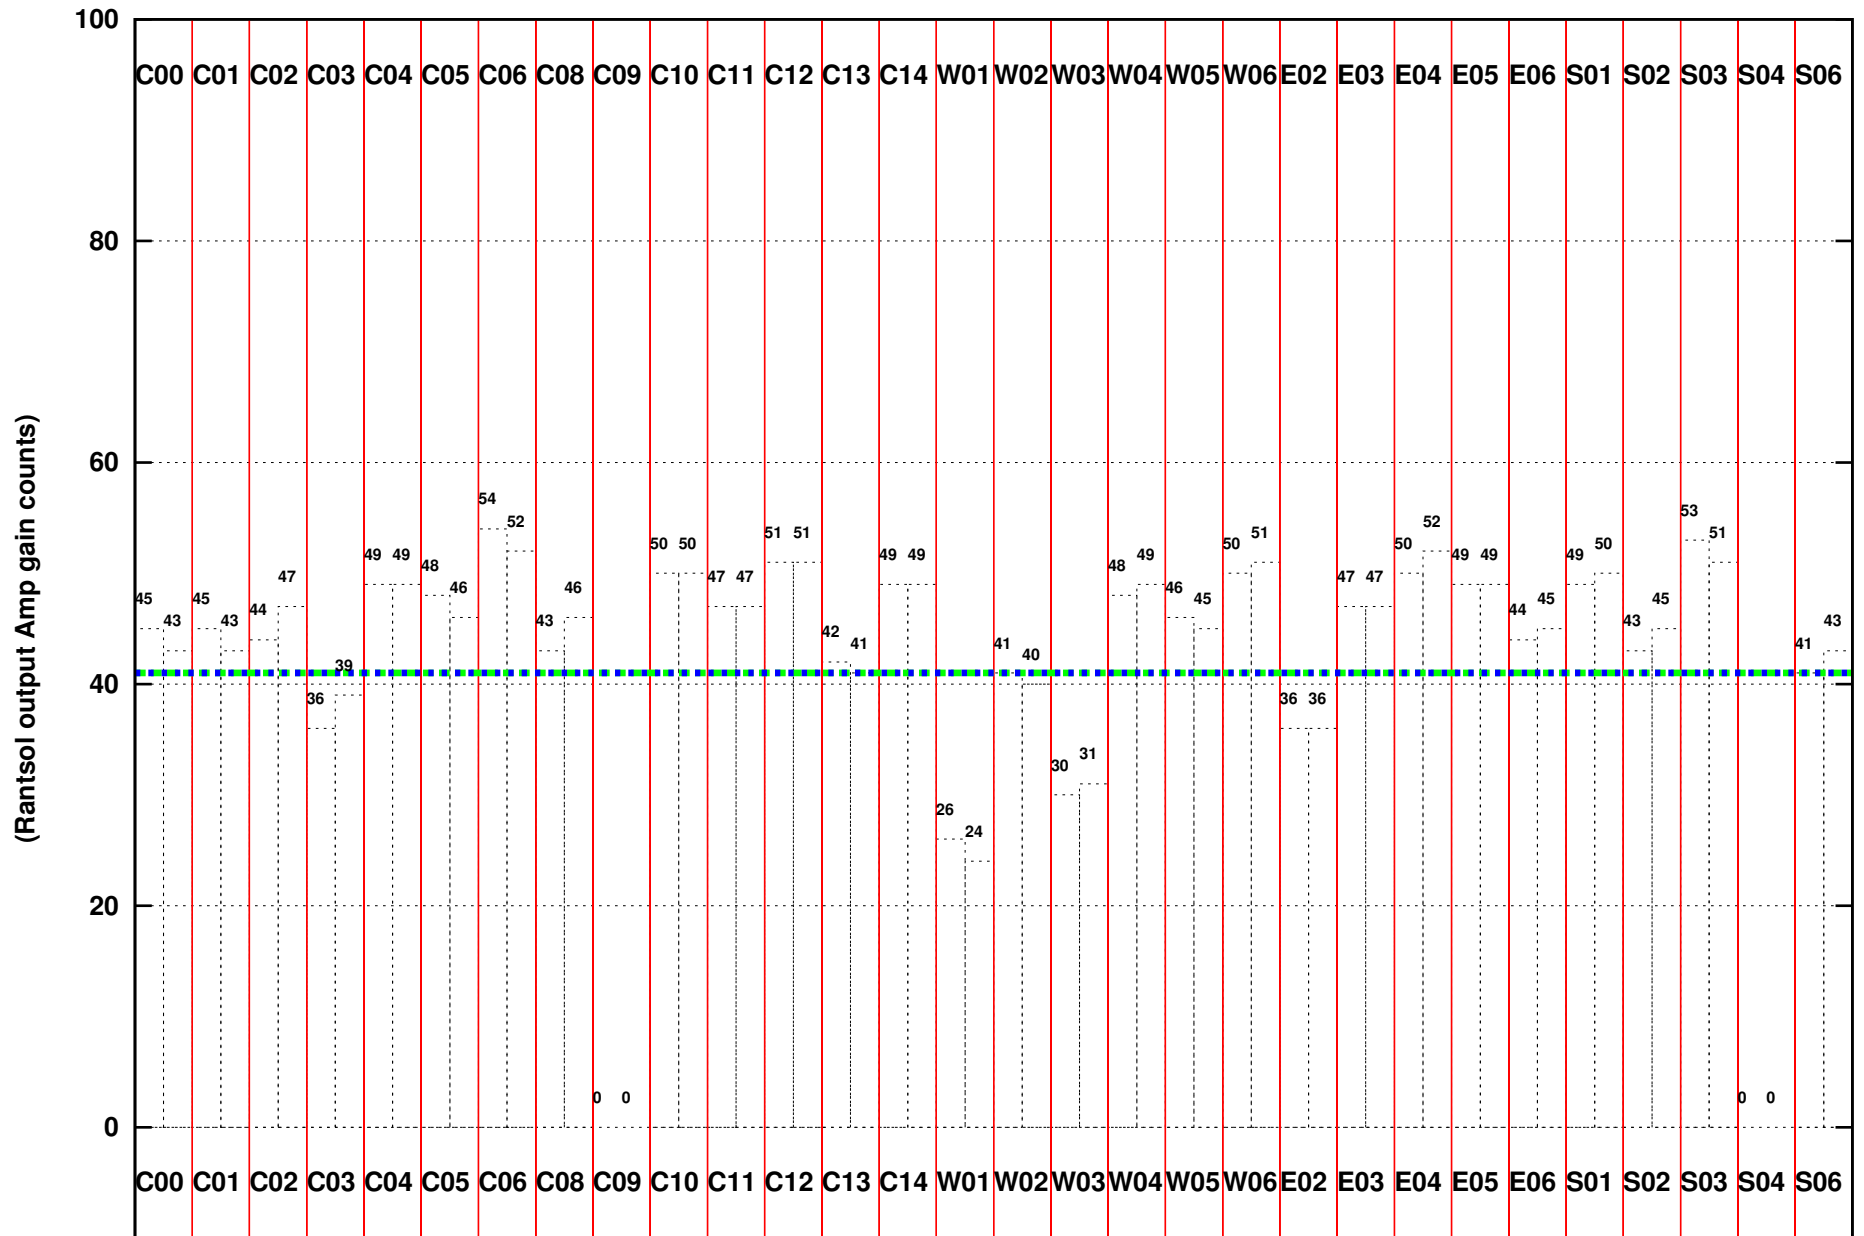

FRINGE STATUS (Rf:591.000,591.000 MHz., LO1:540.000,540.000 MHz., LO4/5:149.000,156.000 MHz.)

( File:/gsbifrddata/17may/28\_053\_17may2015.lta, scan:0, chan:80, Src:3C147, Date:17May2015 13:07:46)