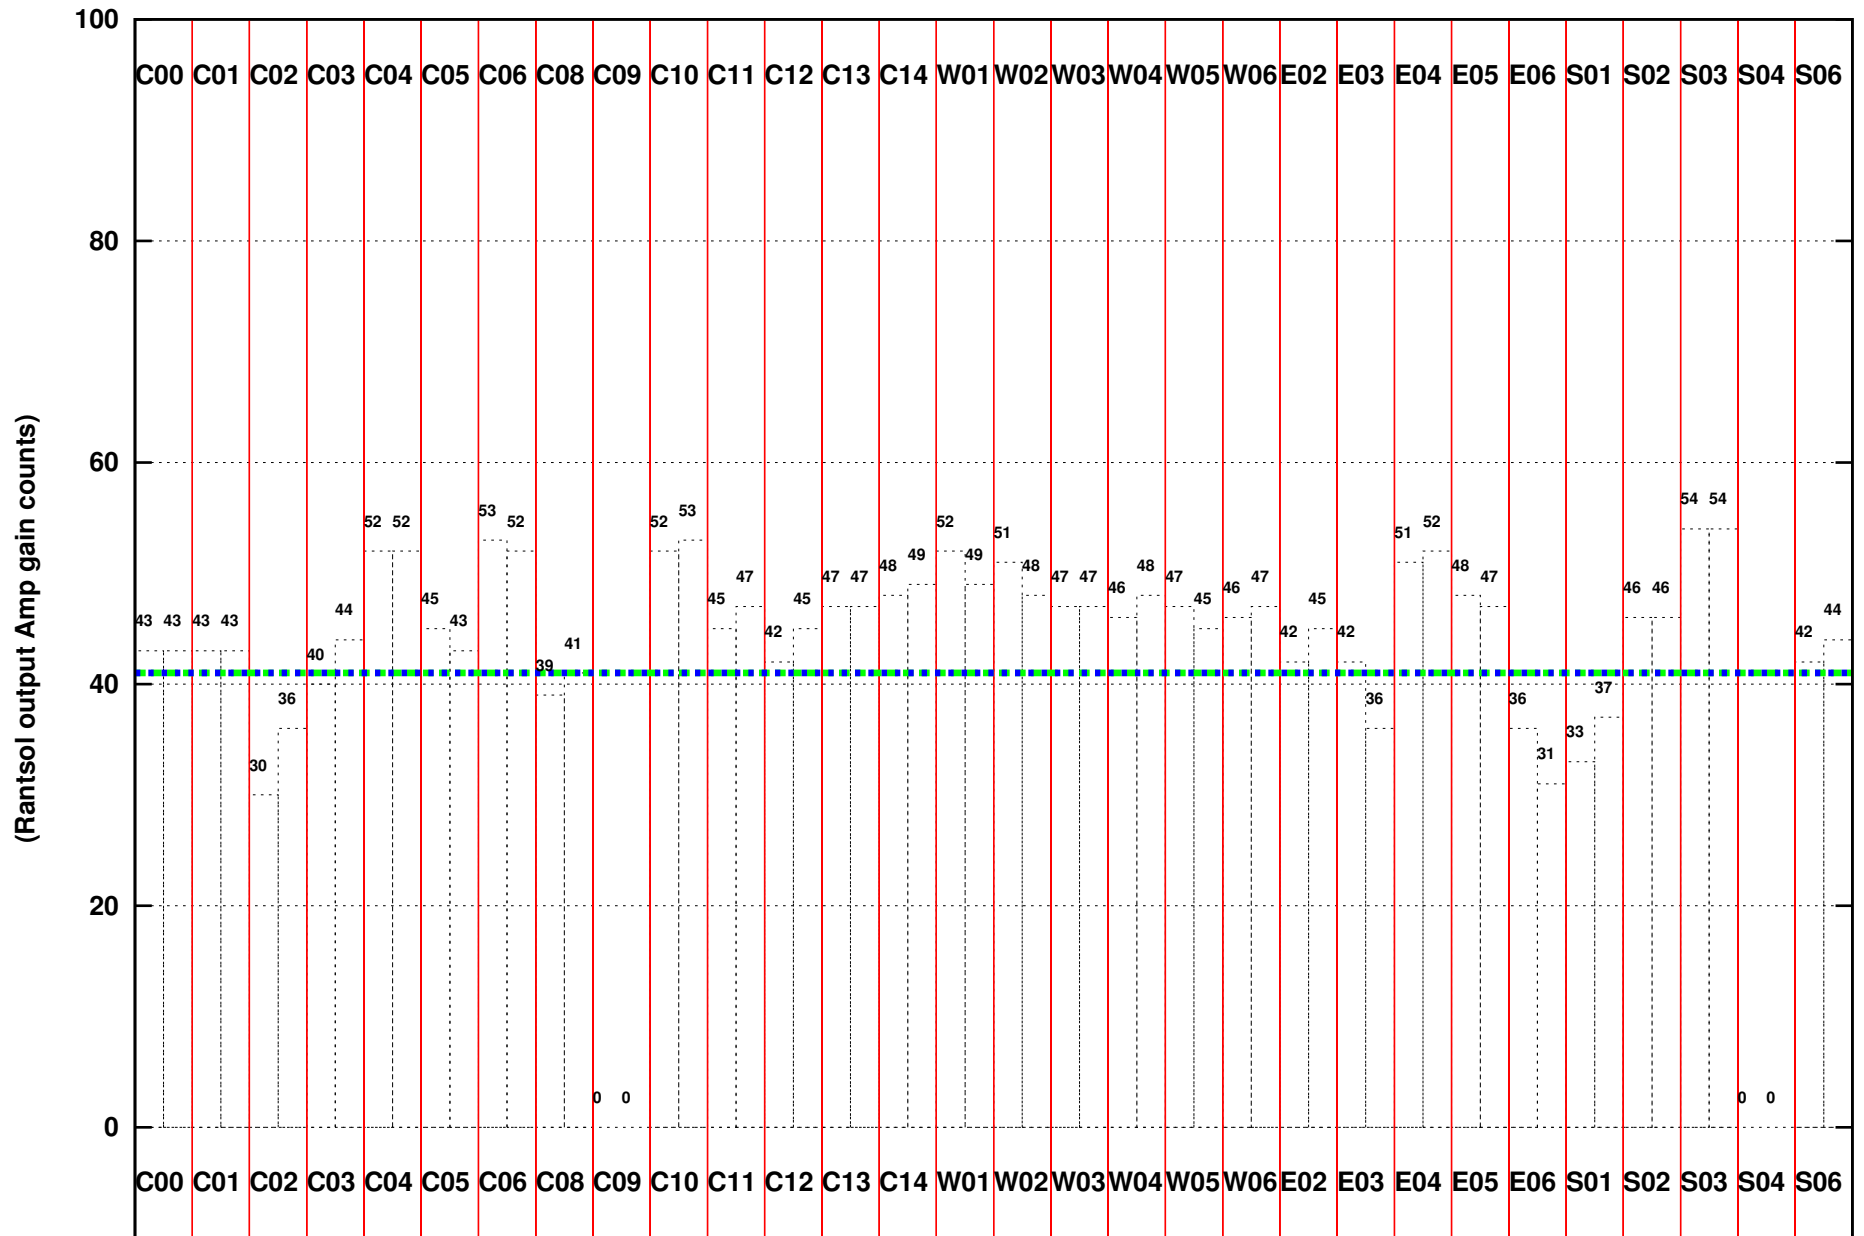

FRINGE STATUS (Rf:591.000,591.000 MHz., LO1:540.000,540.000 MHz., LO4/5:149.000,156.000 MHz.)

(File:/gsbifrddata/17may/28_097_17may2015.lta, scan:0, chan:80, Src:3C286, Date:17May2015 21:06:09)