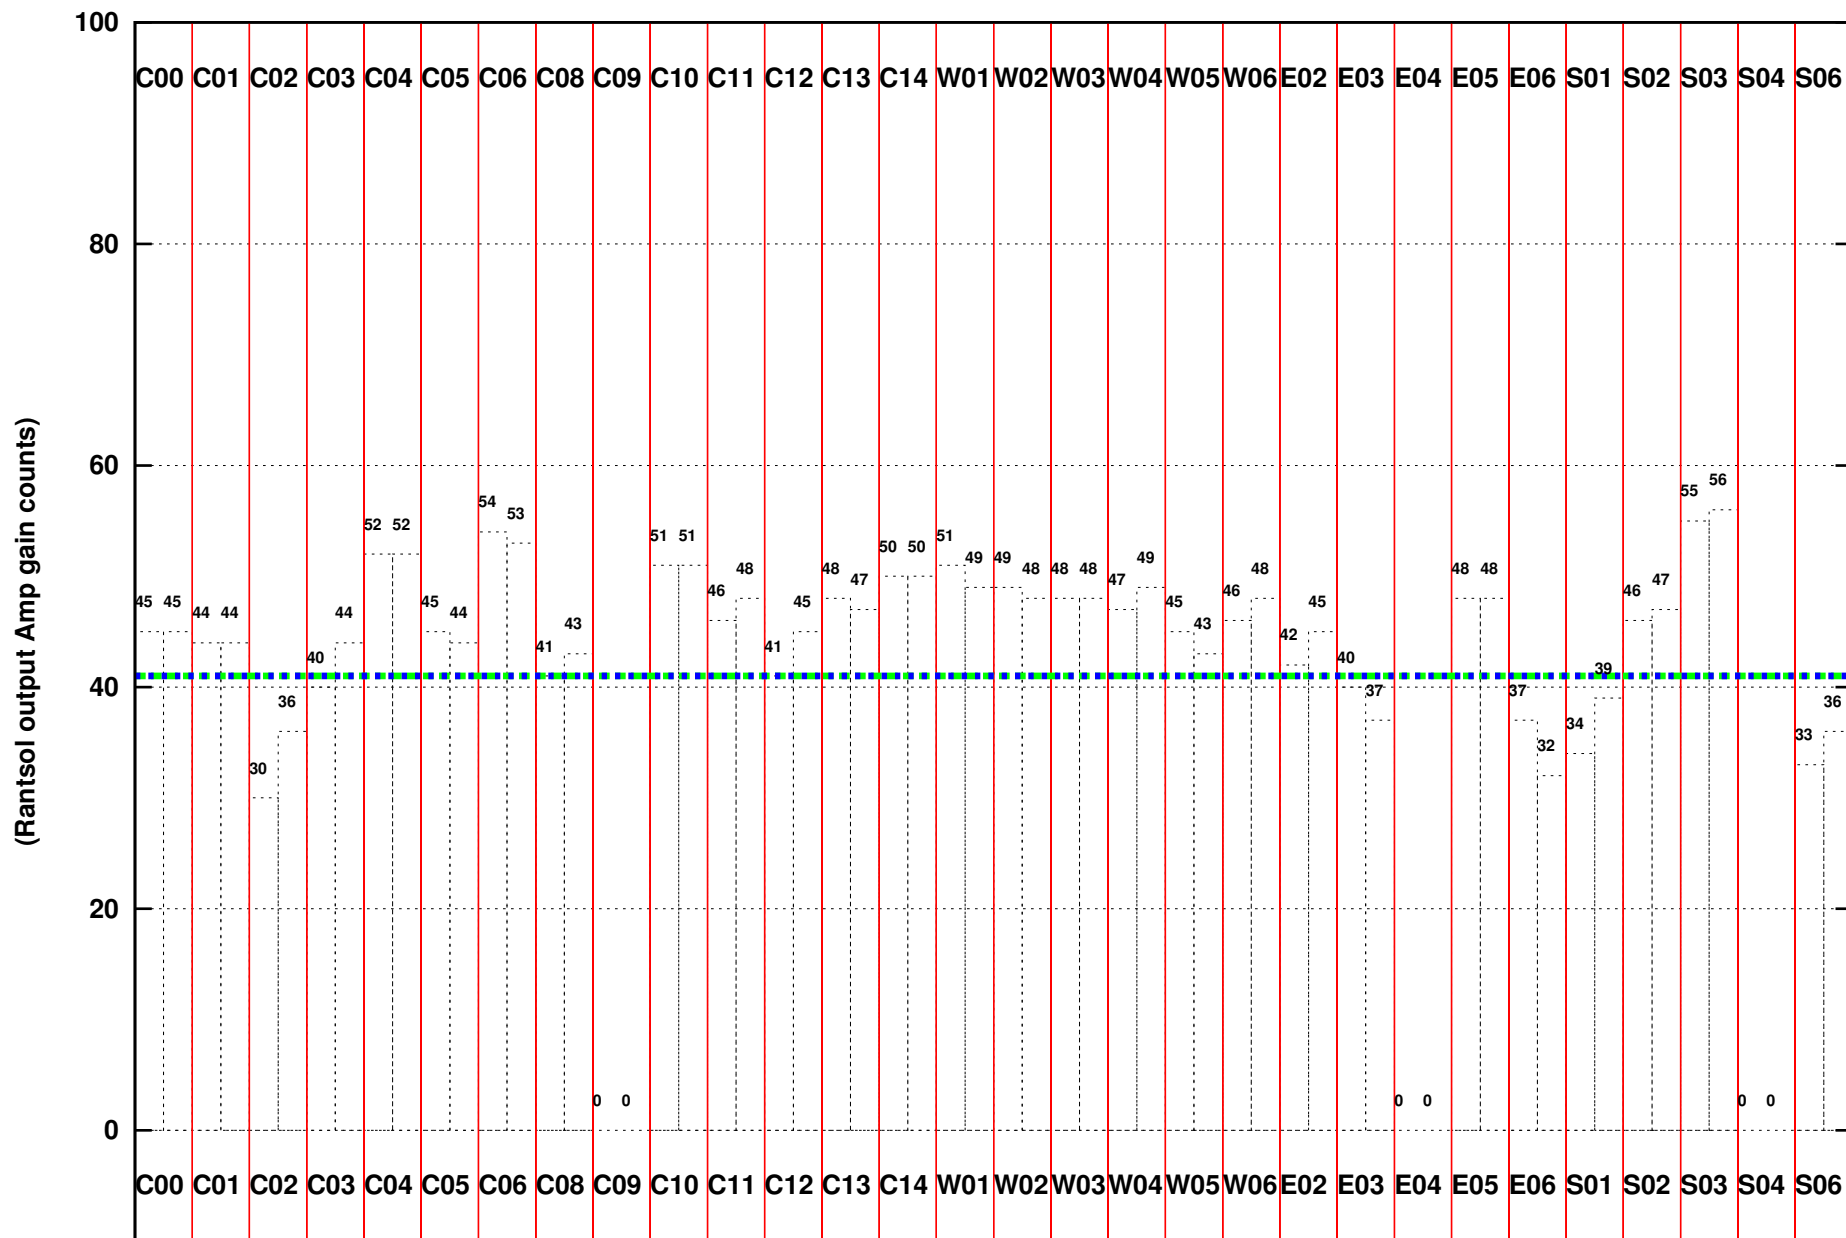

FRINGE STATUS (Rf:591.000,591.000 MHz., LO1:540.000,540.000 MHz., LO4/5:149.000,156.000 MHz.)

(File:/gsbifrddata/18may/28_097_18may2015.lta, scan:0, chan:80, Src:3C286, Date:18May2015 20:09:42)