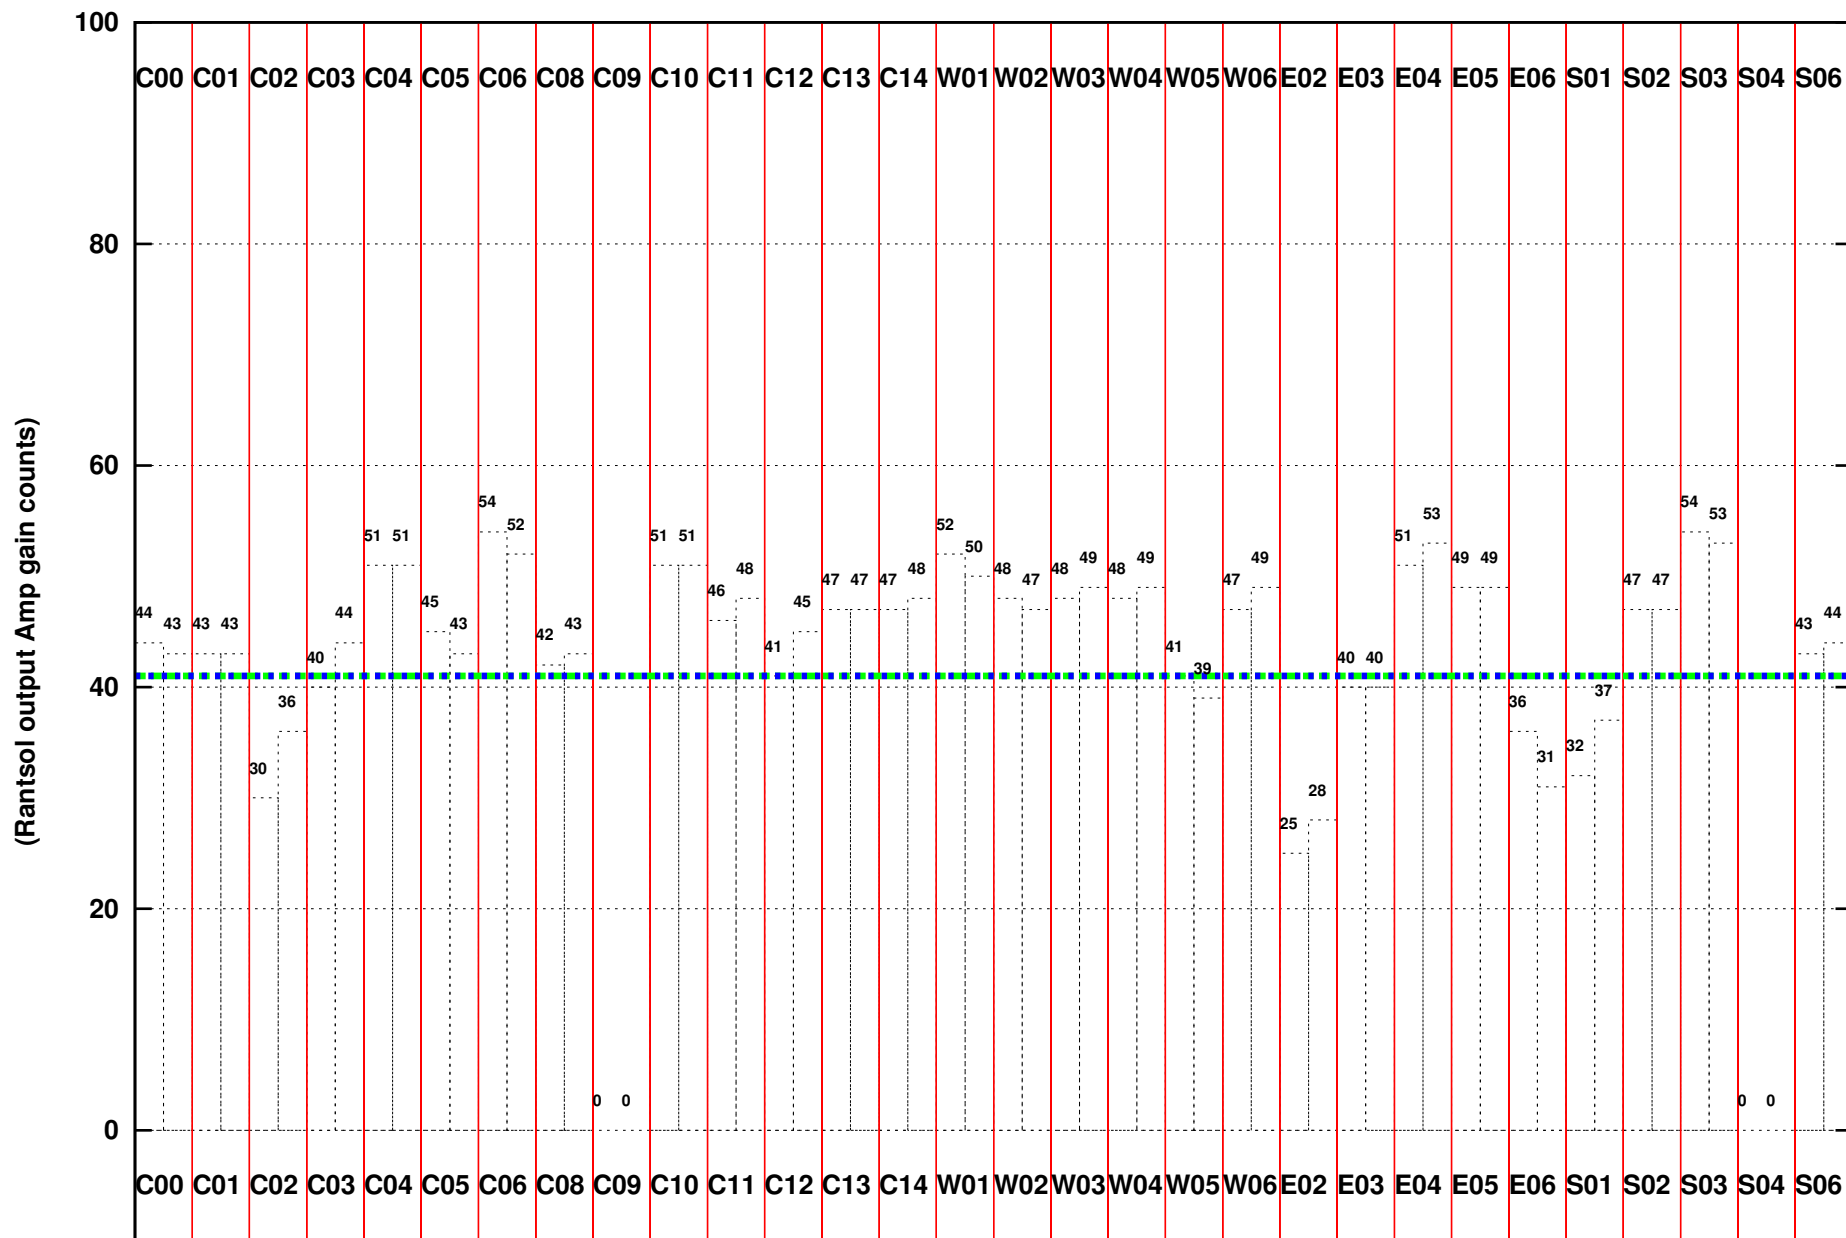

FRINGE STATUS (Rf:591.000,591.000 MHz., LO1:540.000,540.000 MHz., LO4/5:149.000,156.000 MHz.)

(File:/gsbifrddata1/19may/28_097_19may2015.lta, scan:0, chan:80, Src:3C286, Date:19May2015 20:01:36)