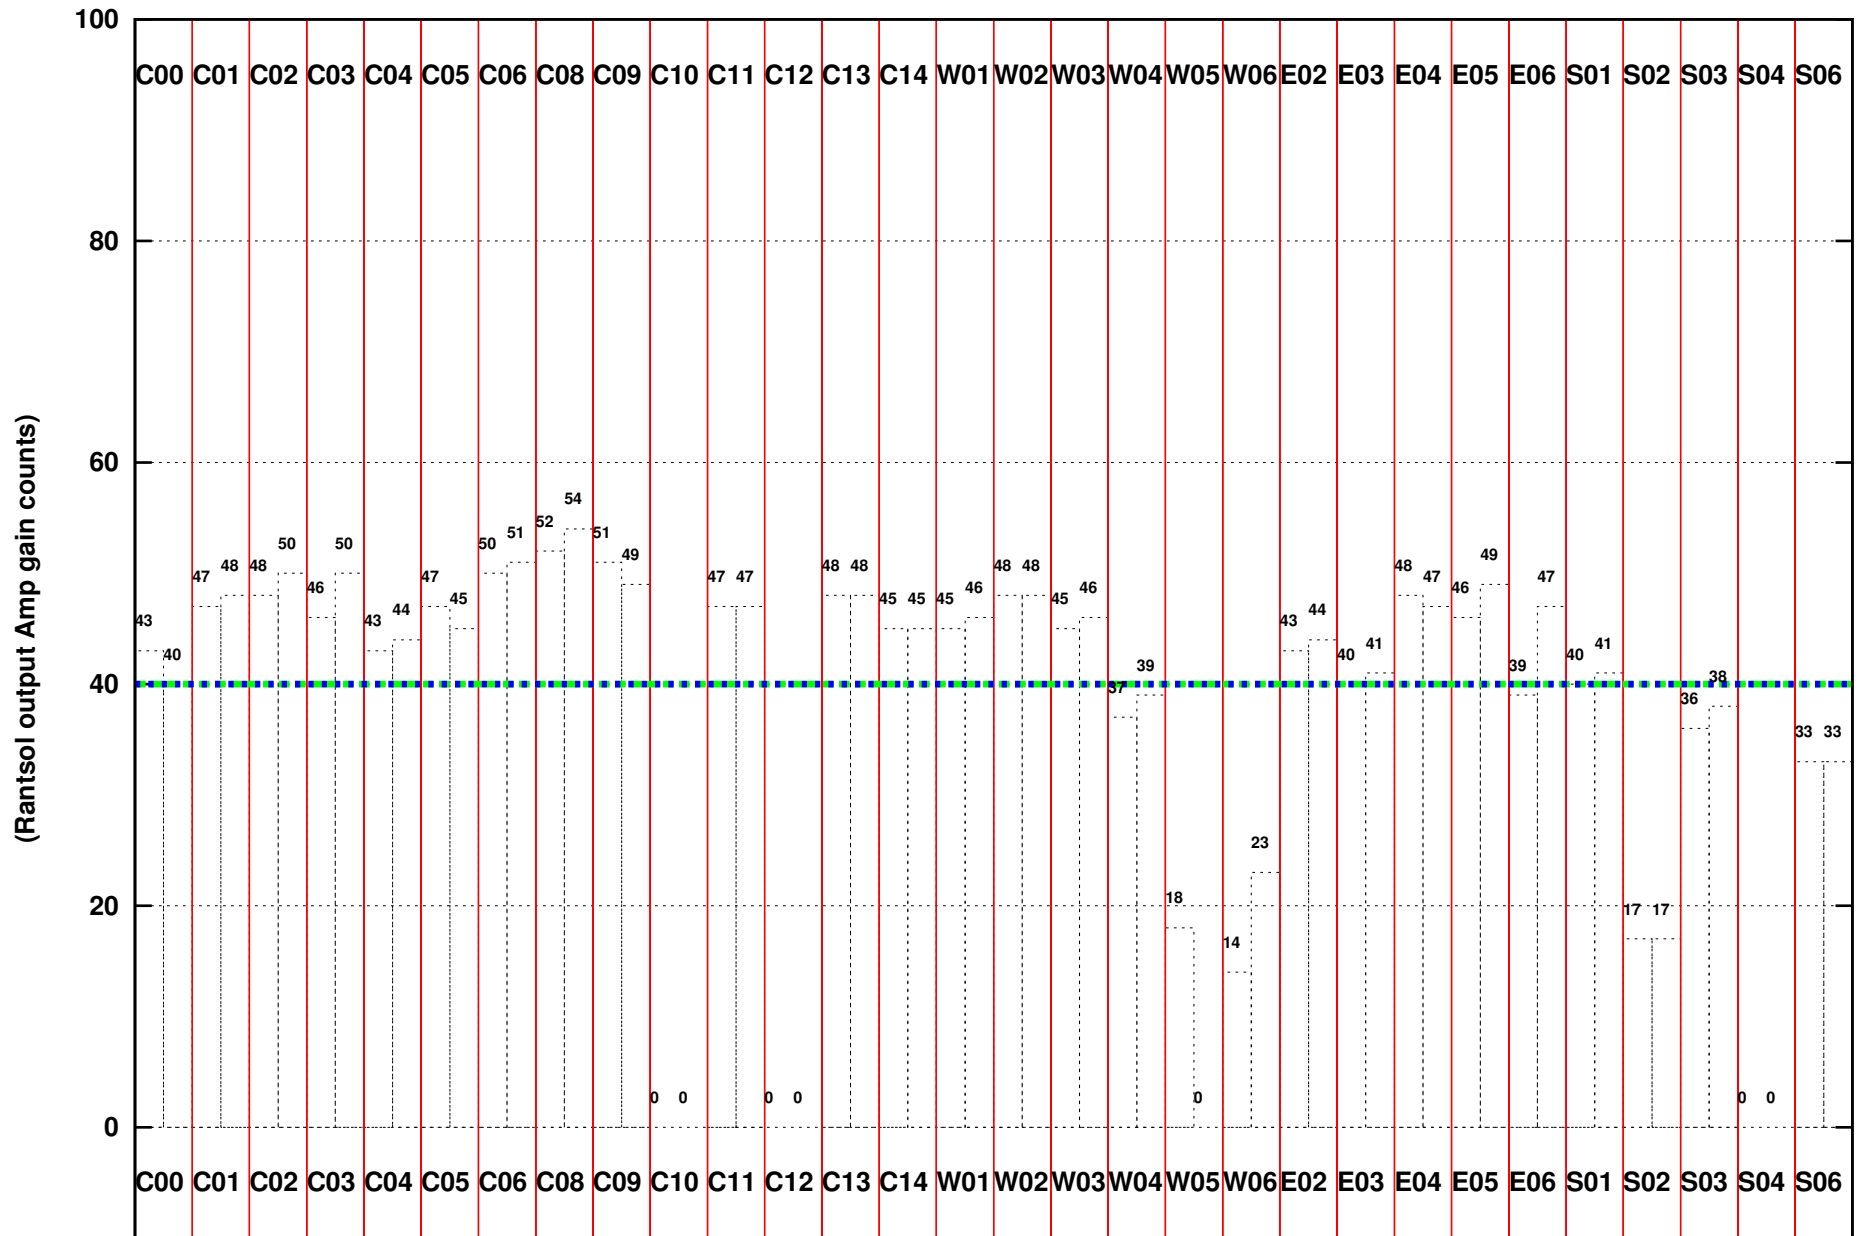

FRINGE STATUS (Rf:306.000,306.000 MHz., LO1:255.000,255.000 MHz., LO4/5:149.000,156.000 MHz.)

(File:/gsbifrddata/21may/28_007_21may2015.lta, scan:0, chan:80, Src:3C286, Date:21May2015 17:17:44)