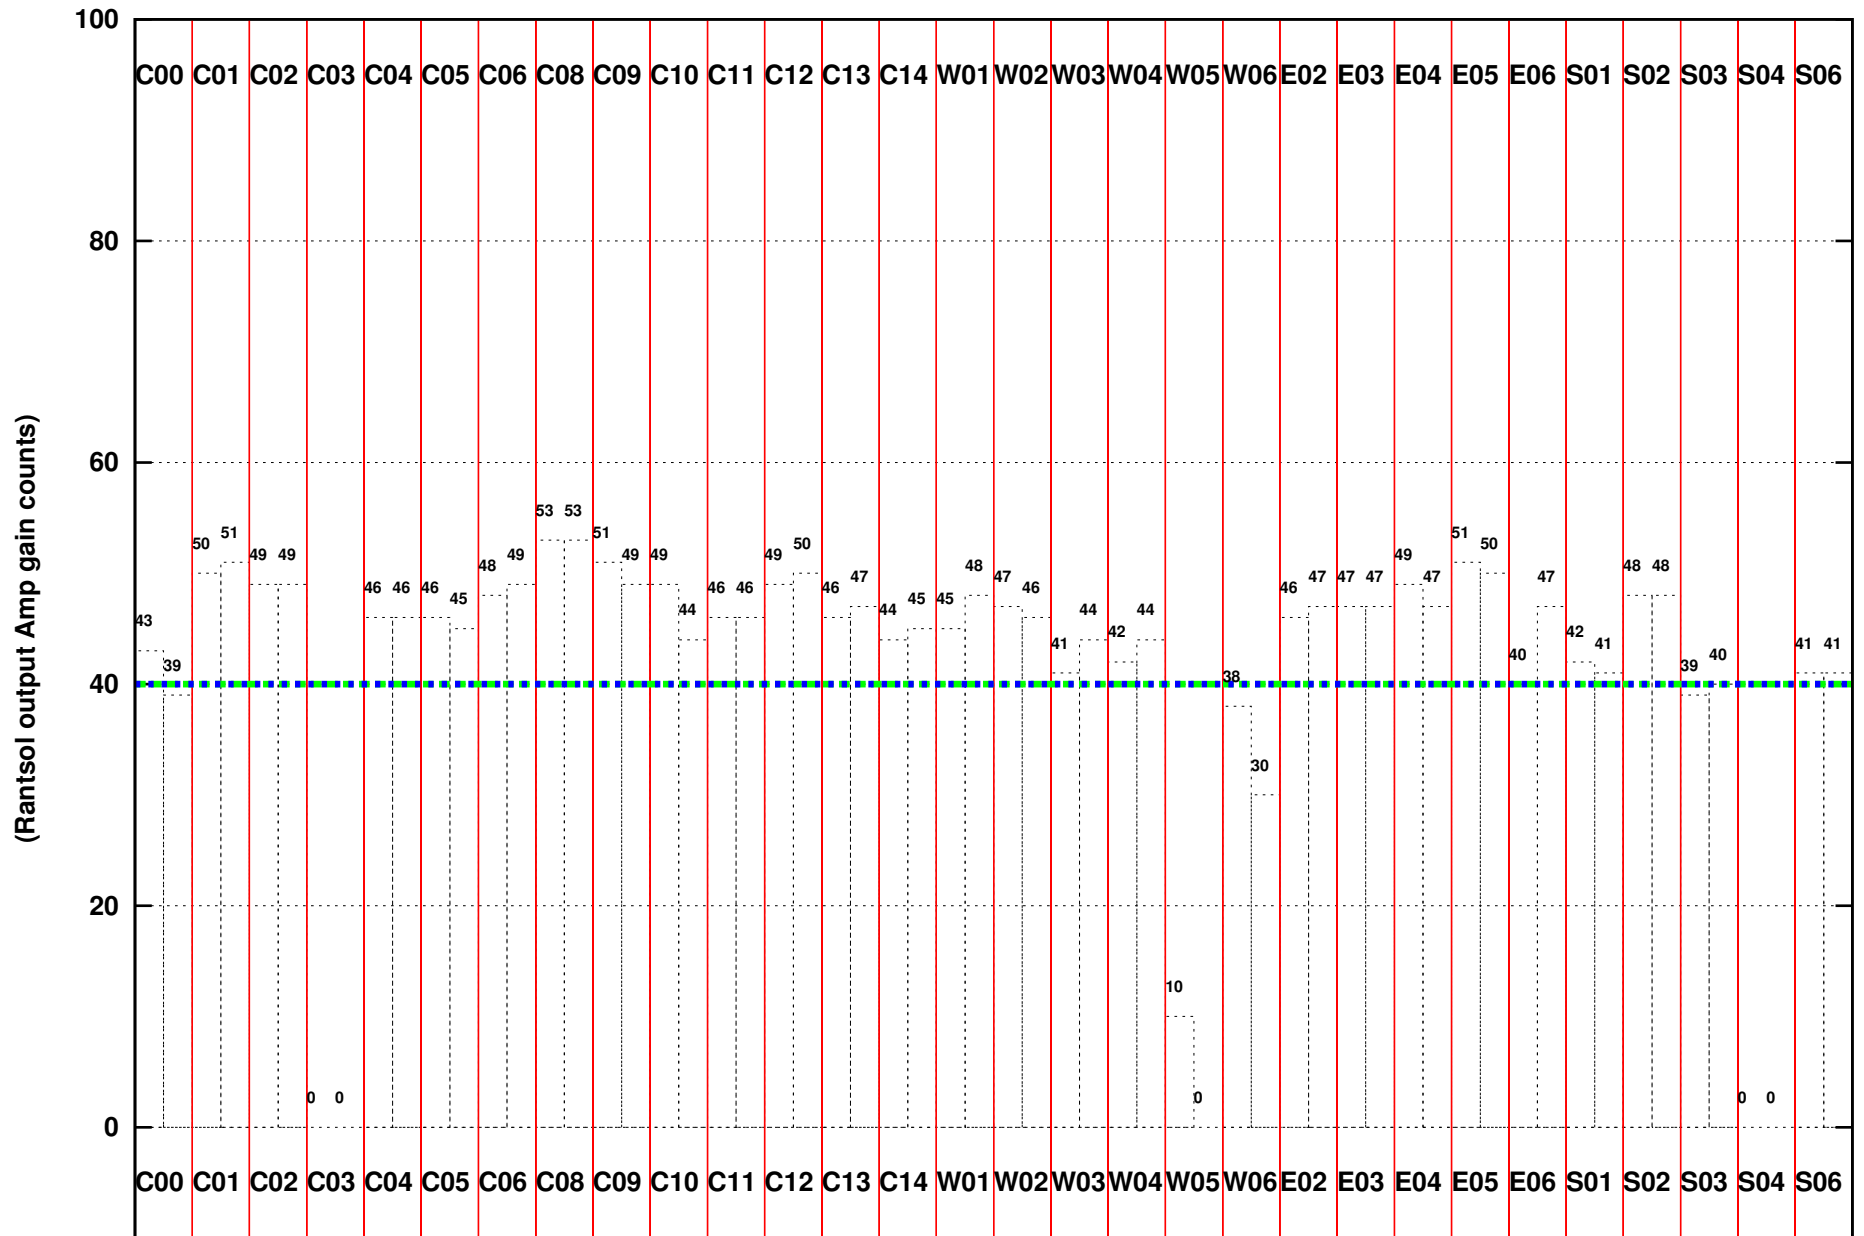

FRINGE STATUS (Rf:306.000,306.000 MHz., LO1:255.000,255.000 MHz., LO4/5:149.000,156.000 MHz.)

( File:/gsbifrddata/23may/28\_007\_23may2015.lta, scan:0, chan:80, Src:3C48, Date:23May2015 07:49:07)