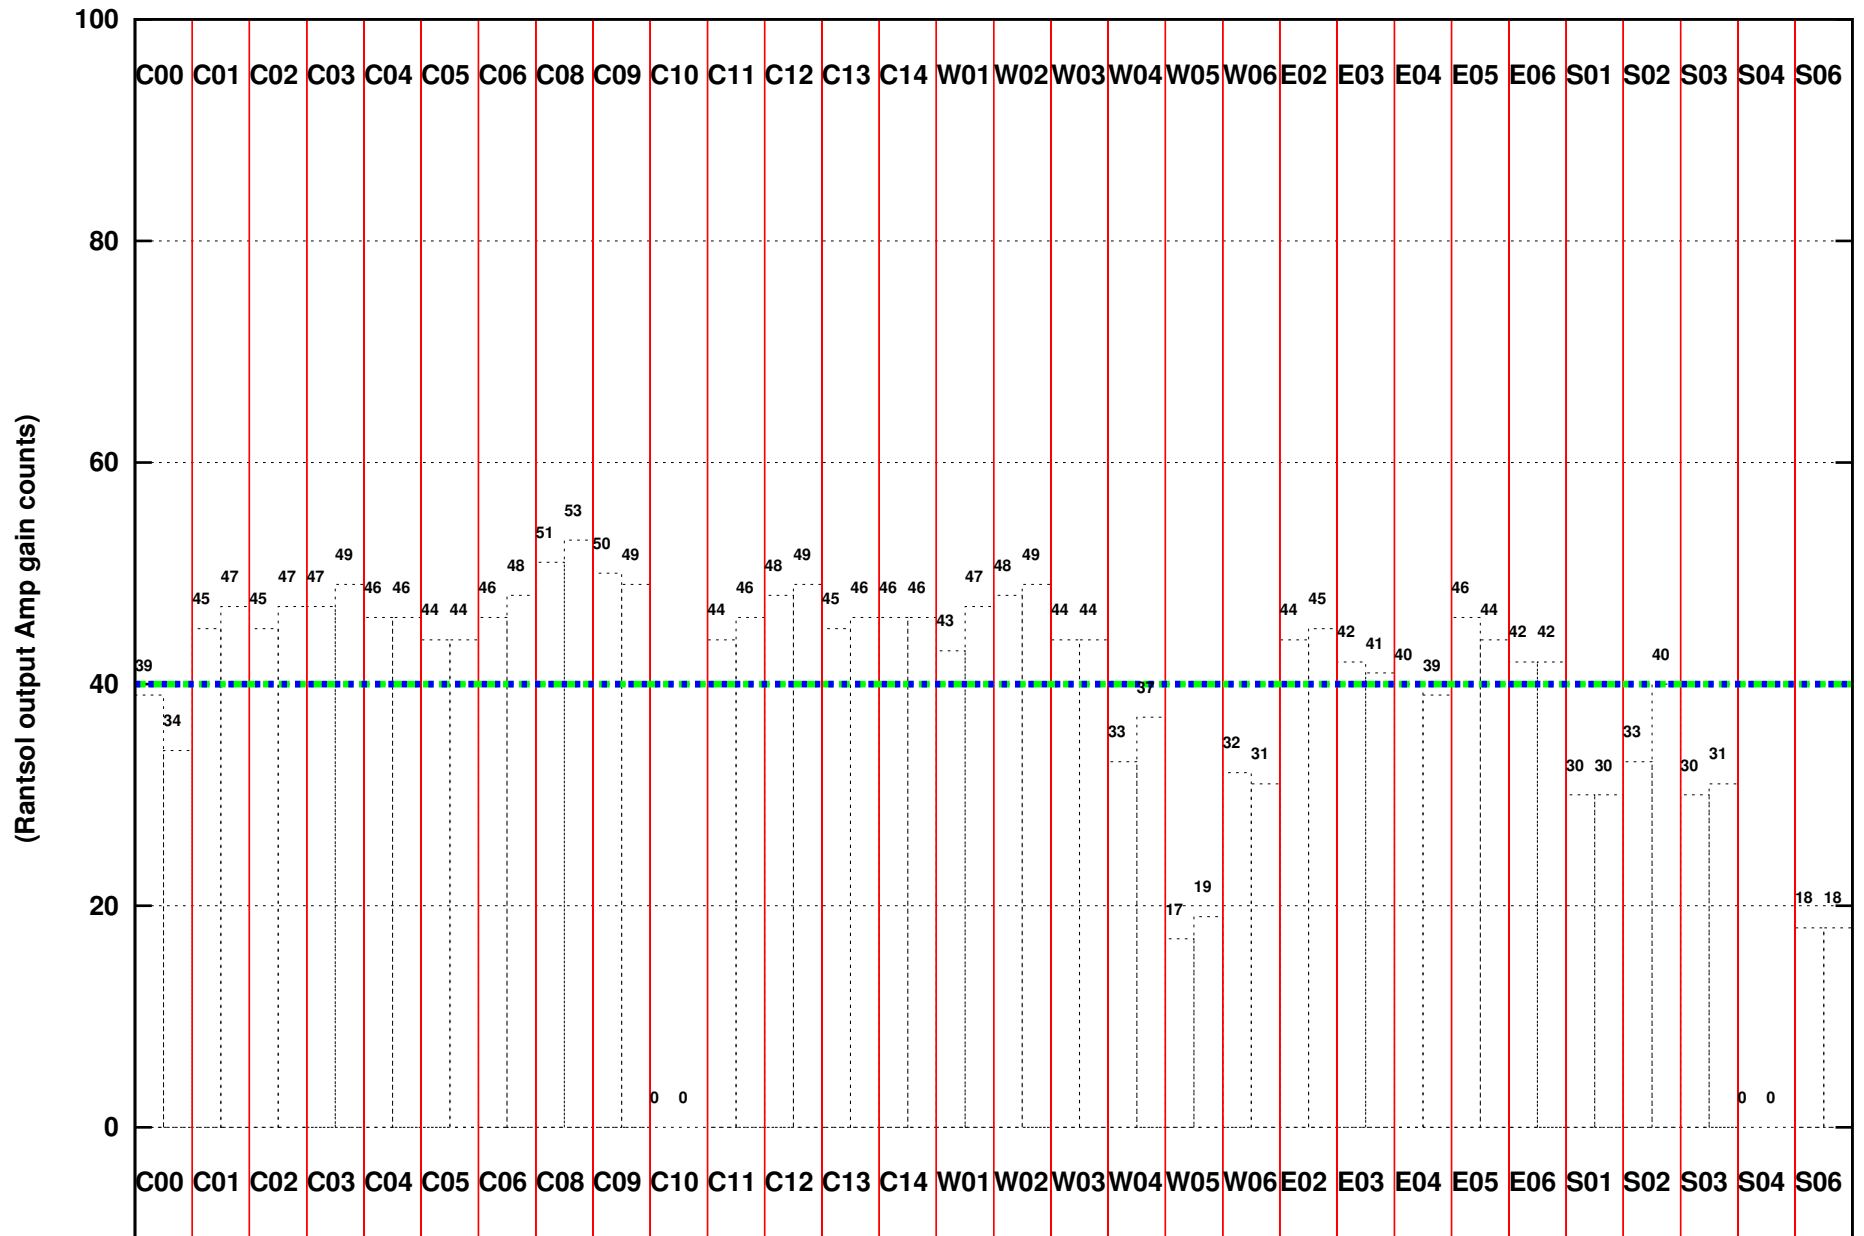

FRINGE STATUS (Rf:306.000,306.000 MHz., LO1:255.000,255.000 MHz., LO4/5:149.000,156.000 MHz.)

(File:/gsbifrddata/23may/28_066_23may2015.lta, scan:0, chan:80, Src:3C286, Date:23May2015 18:08:45)