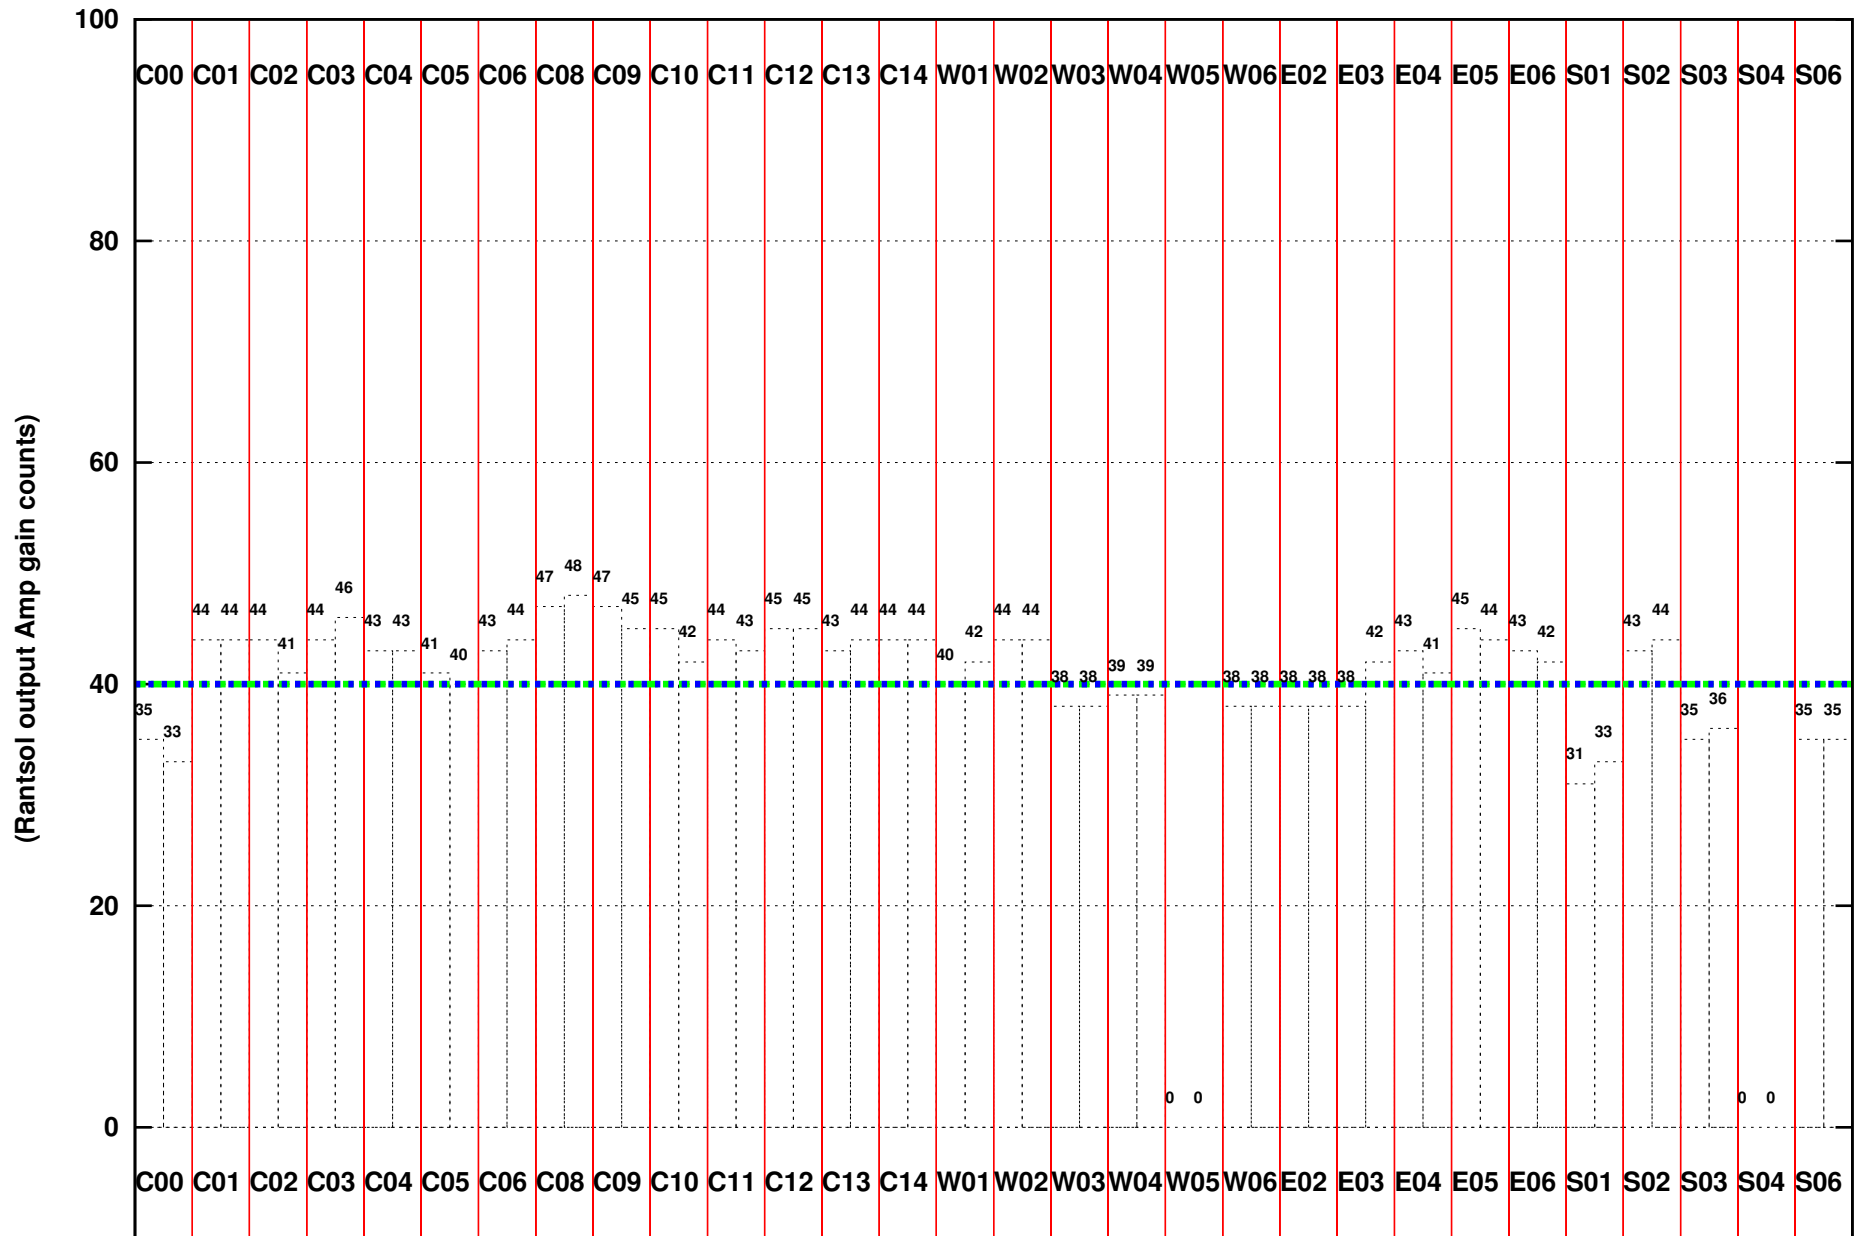

FRINGE STATUS (Rf:306.000,306.000 MHz., LO1:255.000,255.000 MHz., LO4/5:149.000,156.000 MHz.)

(File:/gsbifrddata/24may/28_053_24may2015.lta, scan:0, chan:80, Src:3C147, Date:24May2015 15:05:39)