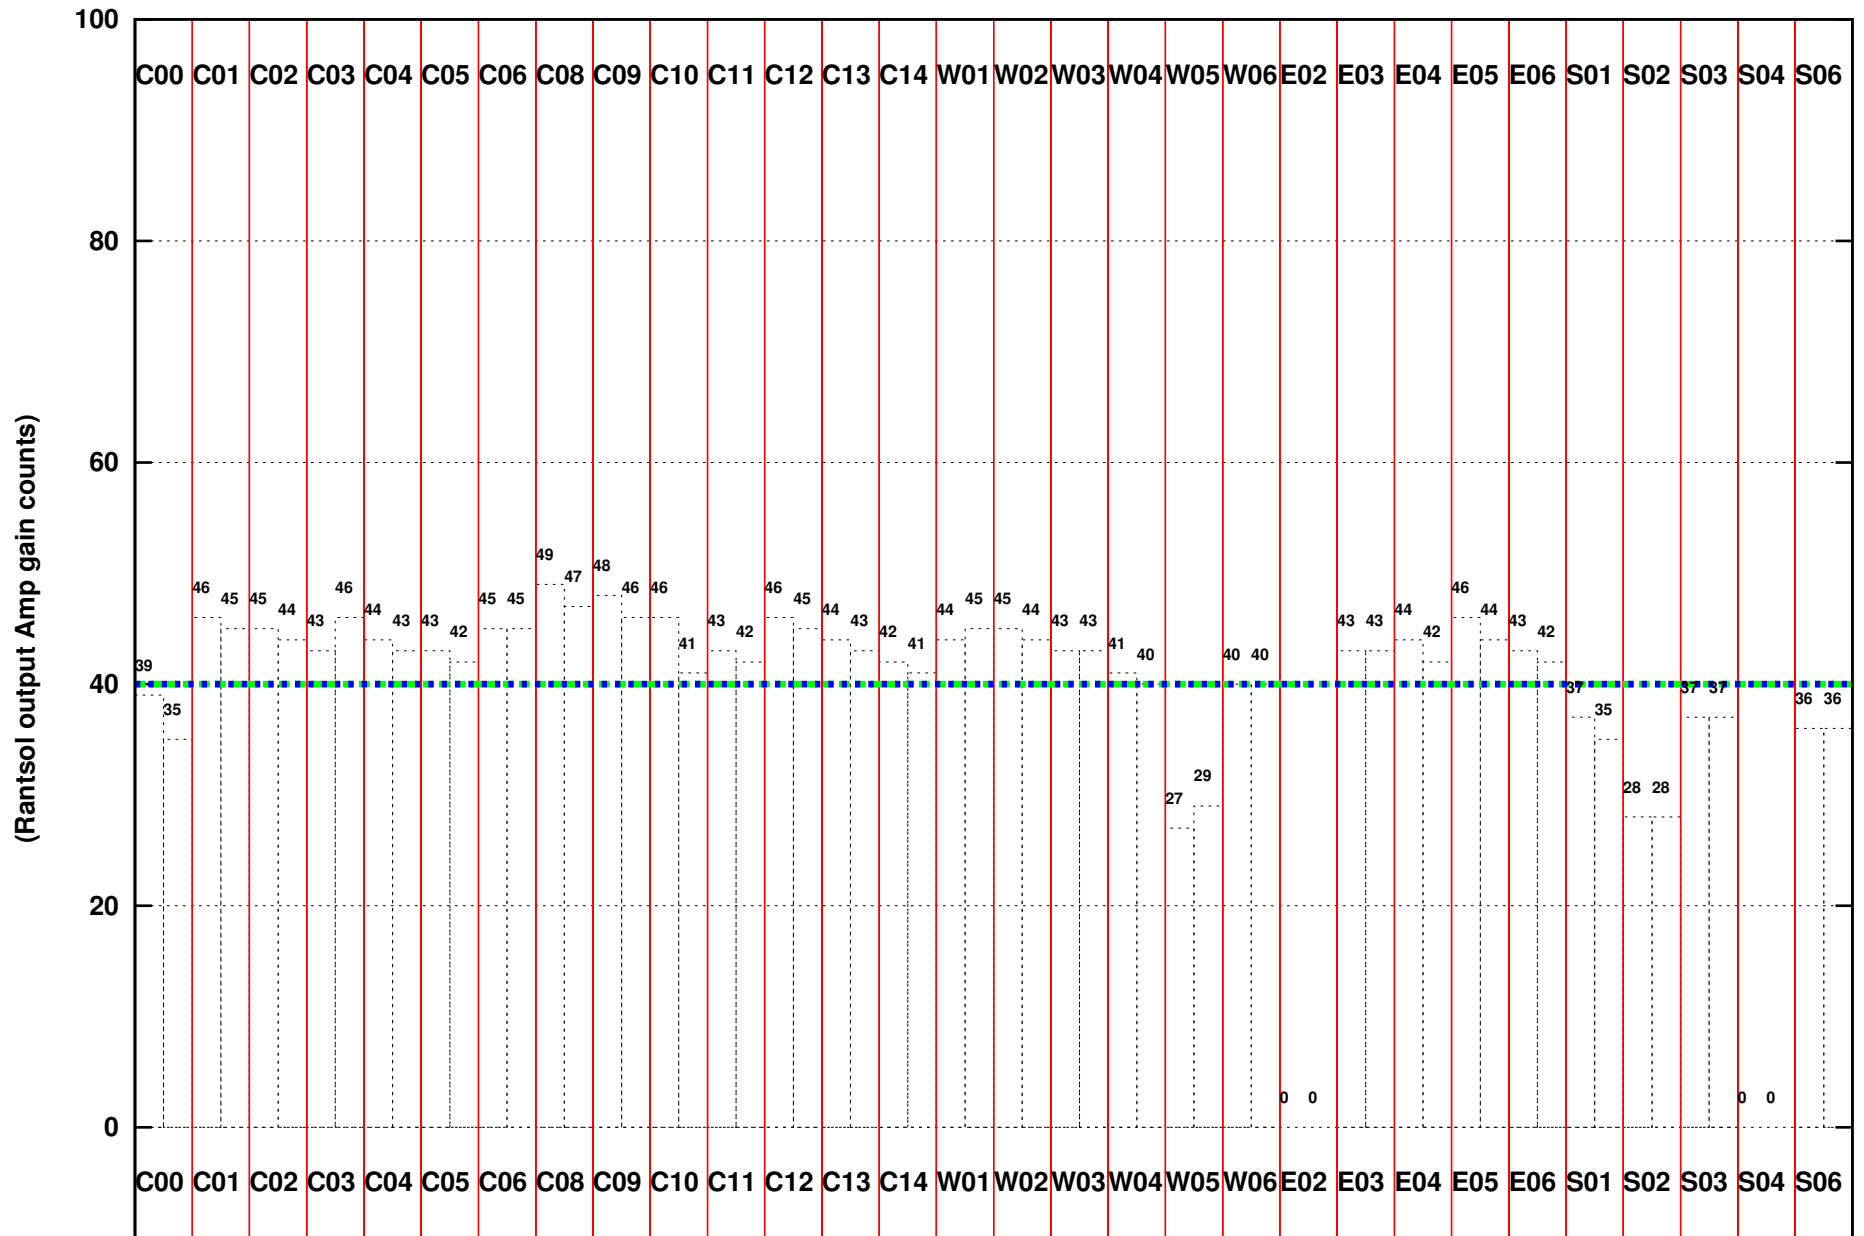

FRINGE STATUS (Rf:306.000,306.000 MHz., LO1:255.000,255.000 MHz., LO4/5:149.000,156.000 MHz.)

(File:/gsbifrddata/25may/28_073_25may2015.lta, scan:0, chan:80, Src:3C147, Date:25May2015 18:04:42)