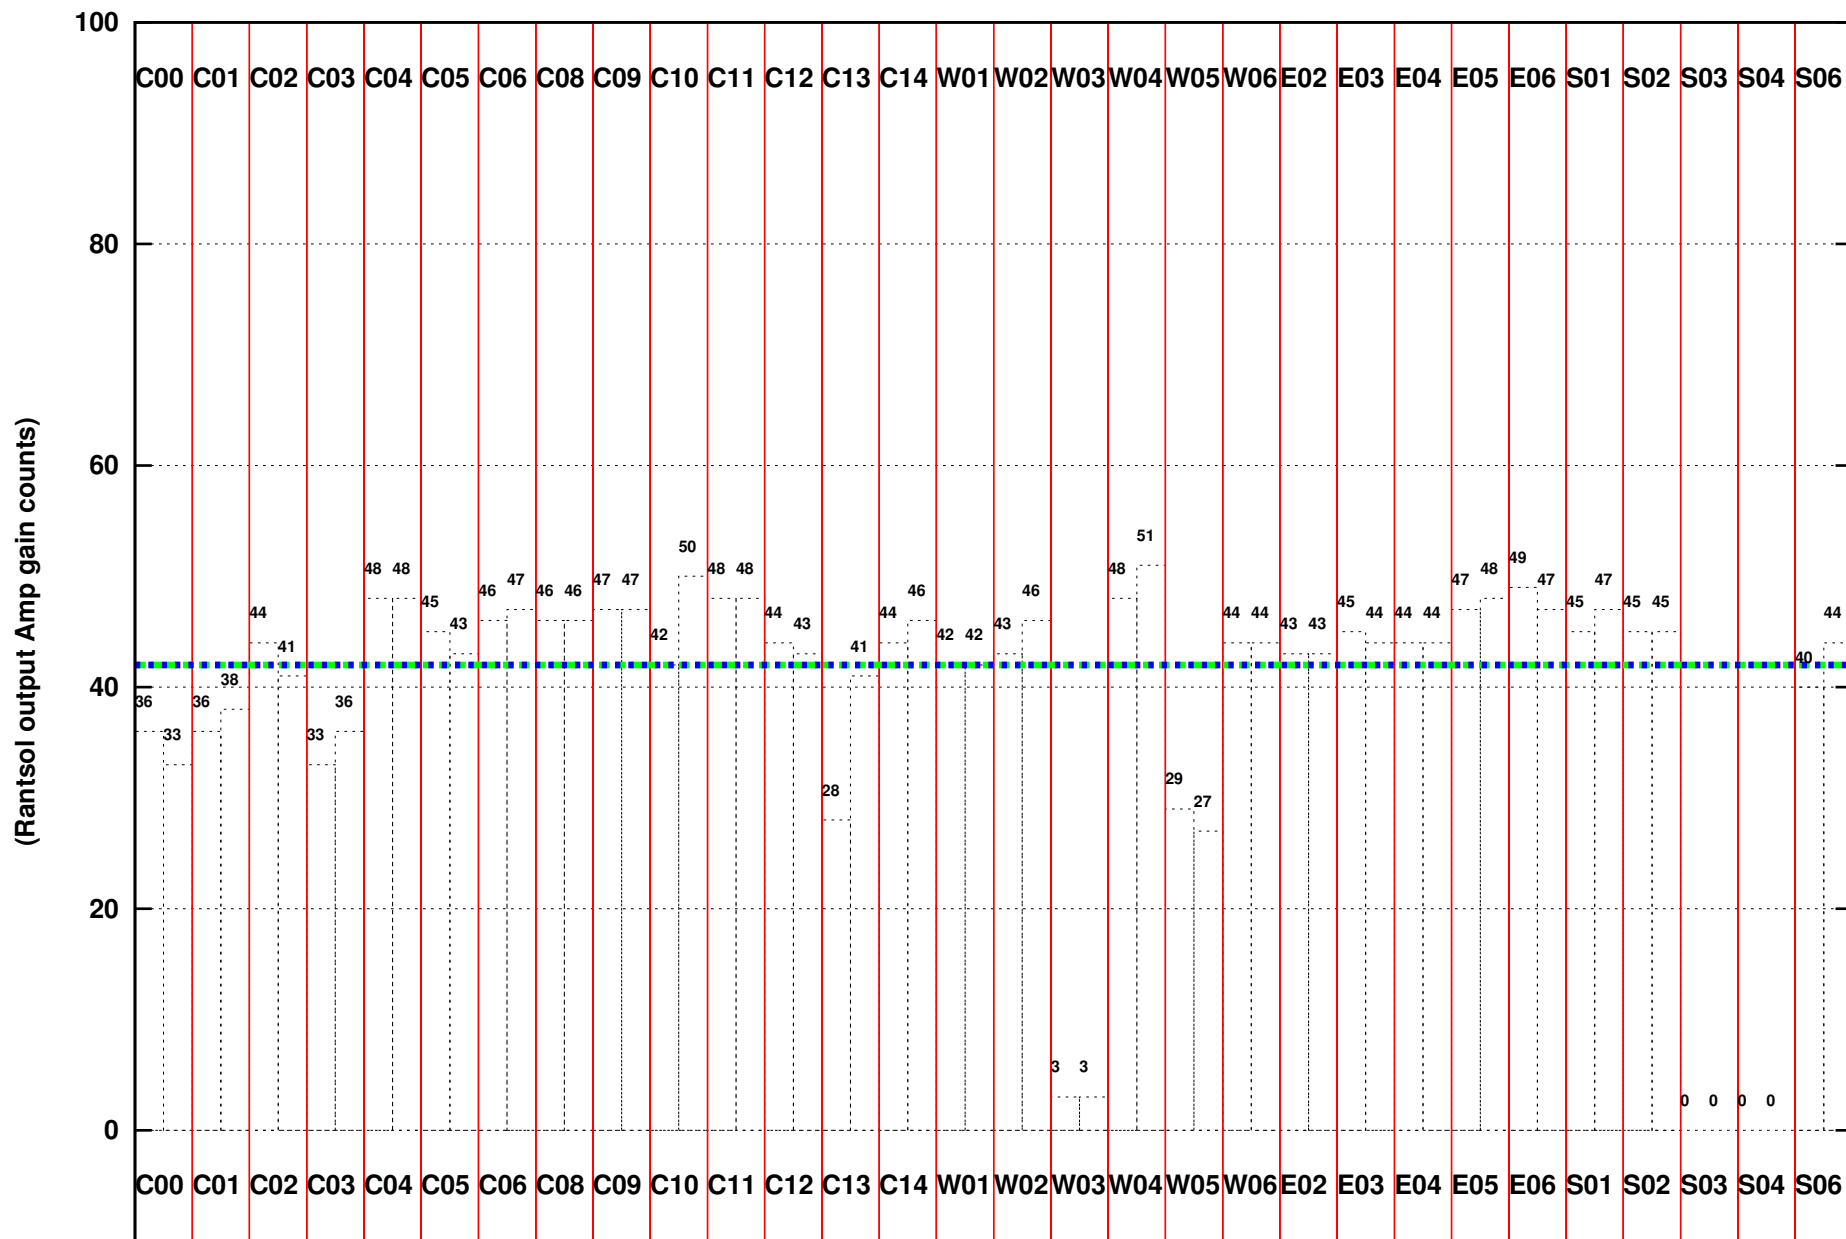

FRINGE STATUS (Rf:1281.000,1281.000 MHz., LO1:1230.000,1230.000 MHz., LO4/5:149.000,156.000 MHz.)

(File:/gsbifdata/26may/28_073_26may2015_s4.lta, scan:0, chan:80, Src:3C147, Date:26May2015 17:12:37)