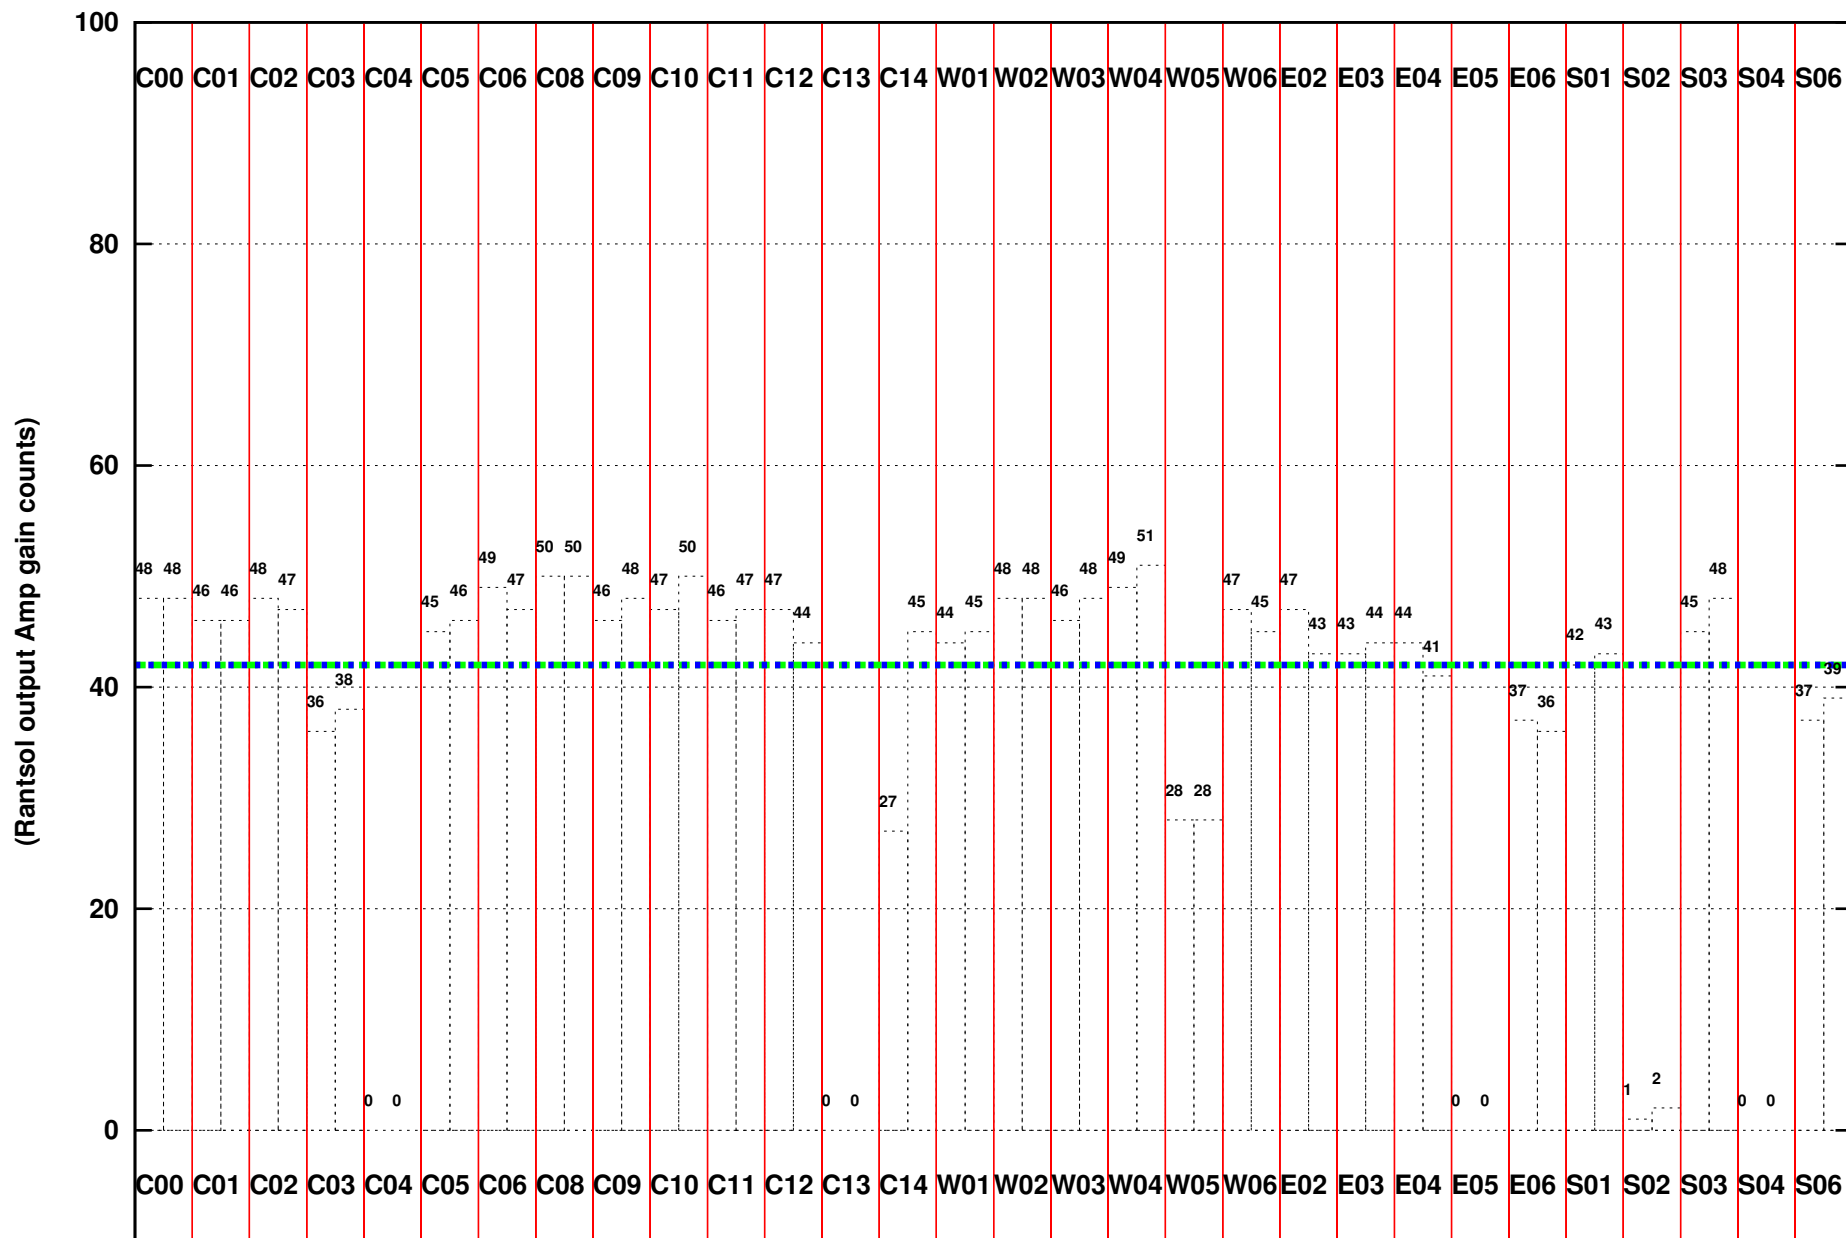

FRINGE STATUS (Rf:1419.000,1419.000 MHz., LO1:1480.000,1480.000 MHz., LO4/5:139.000,166.000 MHz.)

( File:/gsbifrdta/28may/28\_092\_28may2015\_8s.lta, scan:0, chan:80, Src:3C147, Date:28May2015 16:20:22)