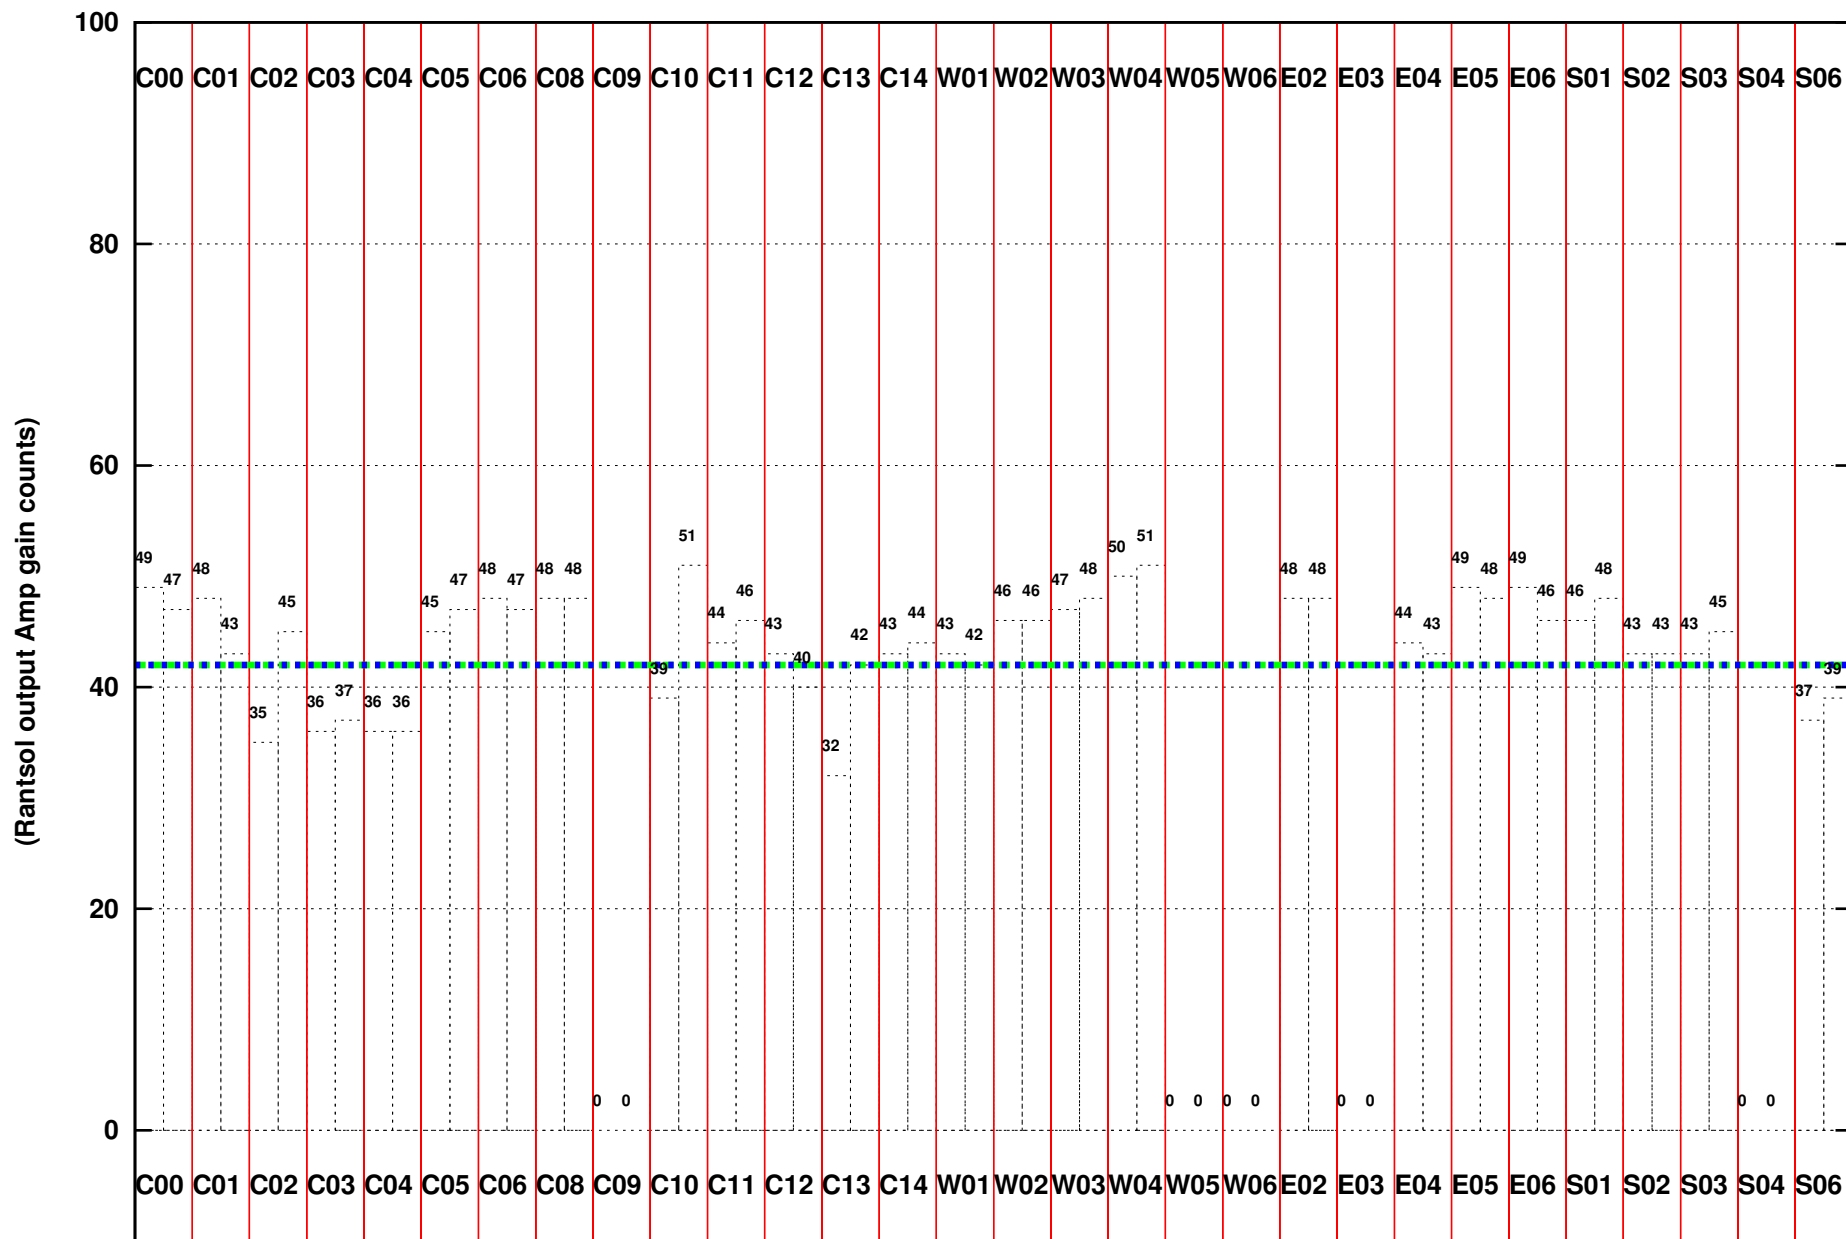

FRINGE STATUS (Rf:1371.000,1371.000 MHz., LO1:1320.000,1320.000 MHz., LO4/5:149.000,156.000 MHz.)

(File:/gsbifrddata/30may/28_061_30may2015.lta, scan:0, chan:80, Src:3C147, Date:30May2015 15:11:09)