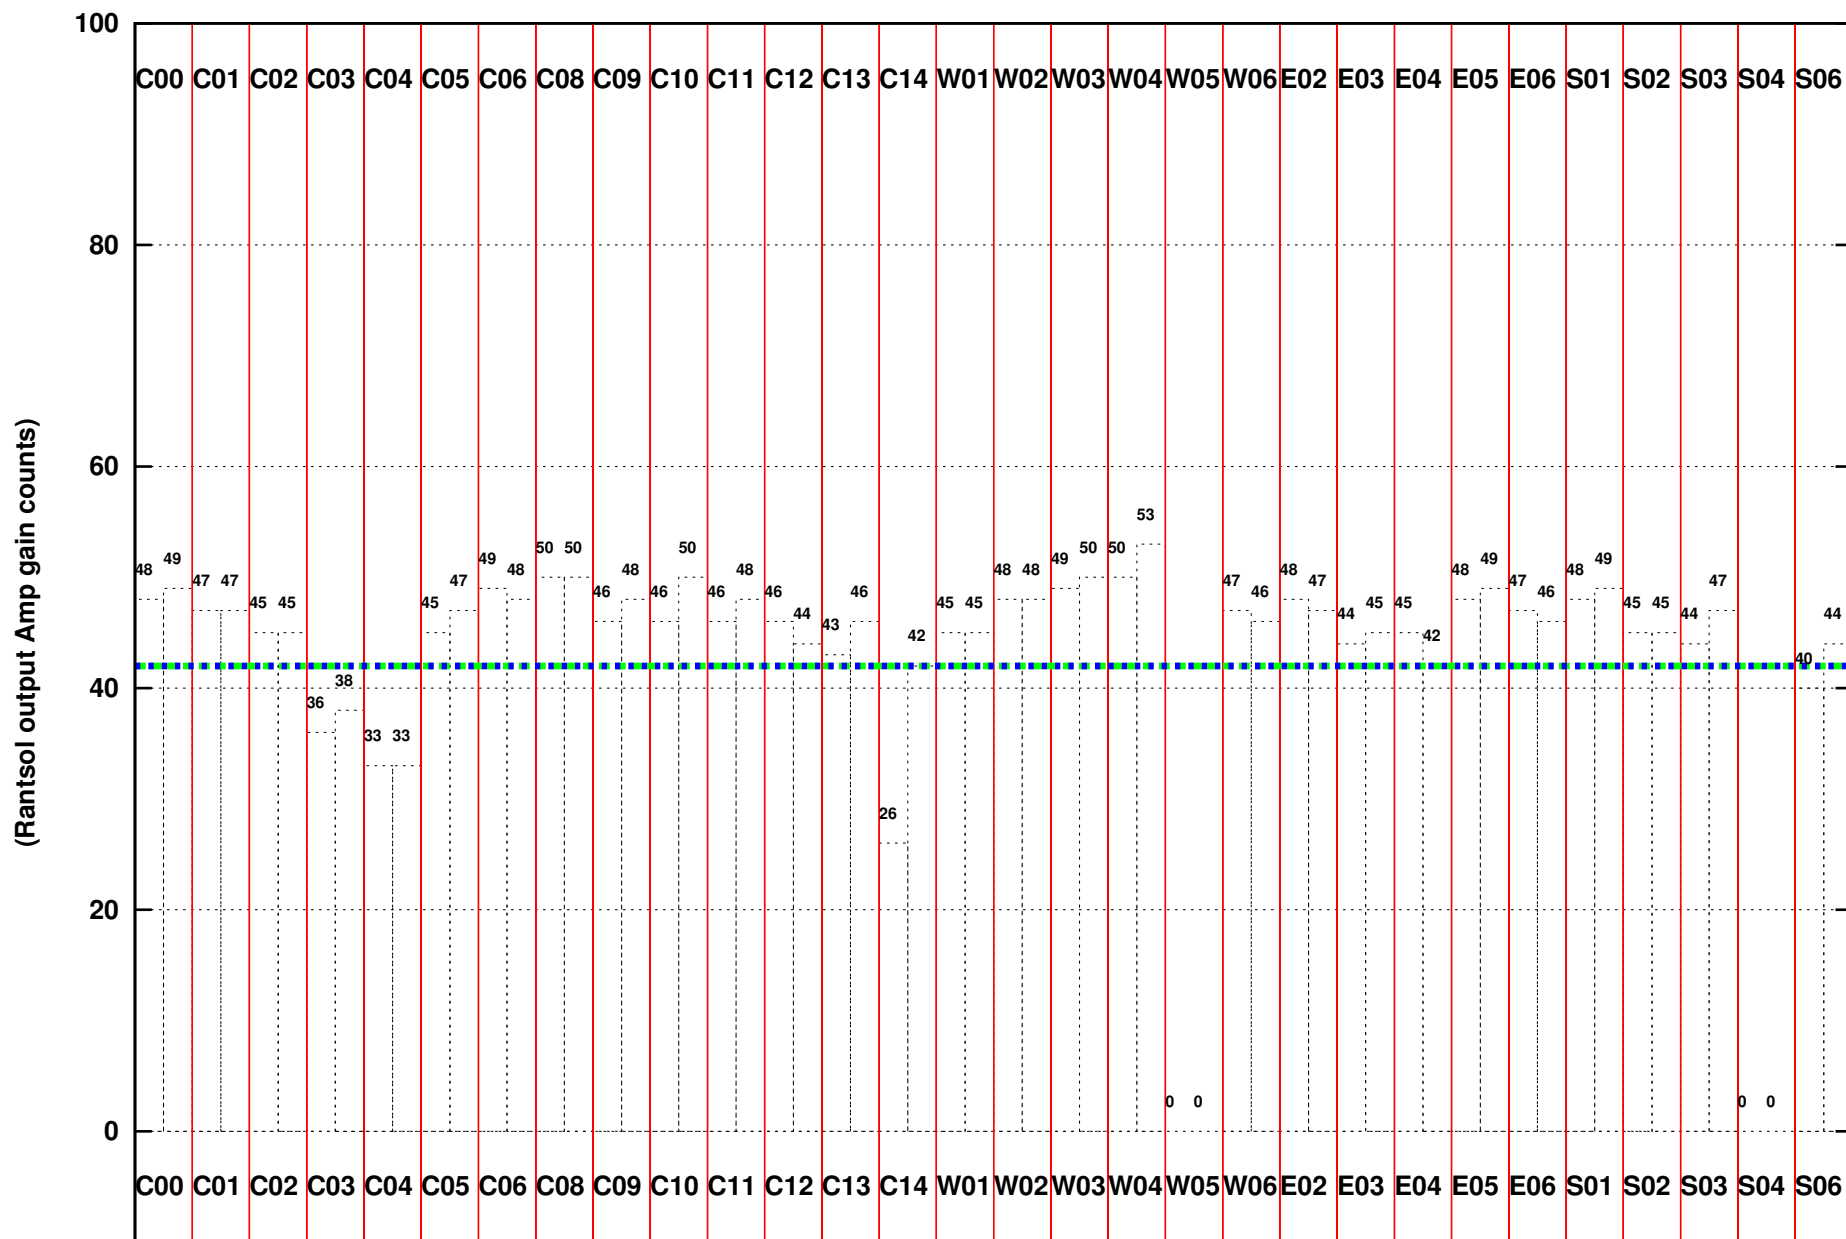

FRINGE STATUS (Rf:1419.000,1419.000 MHz., LO1:1480.000,1480.000 MHz., LO4/5:139.000,166.000 MHz.)

( File:/gsbifrddata/30may/28\_092\_30may2015.lta, scan:0, chan:80, Src:3C147, Date:30May2015 17:09:21)