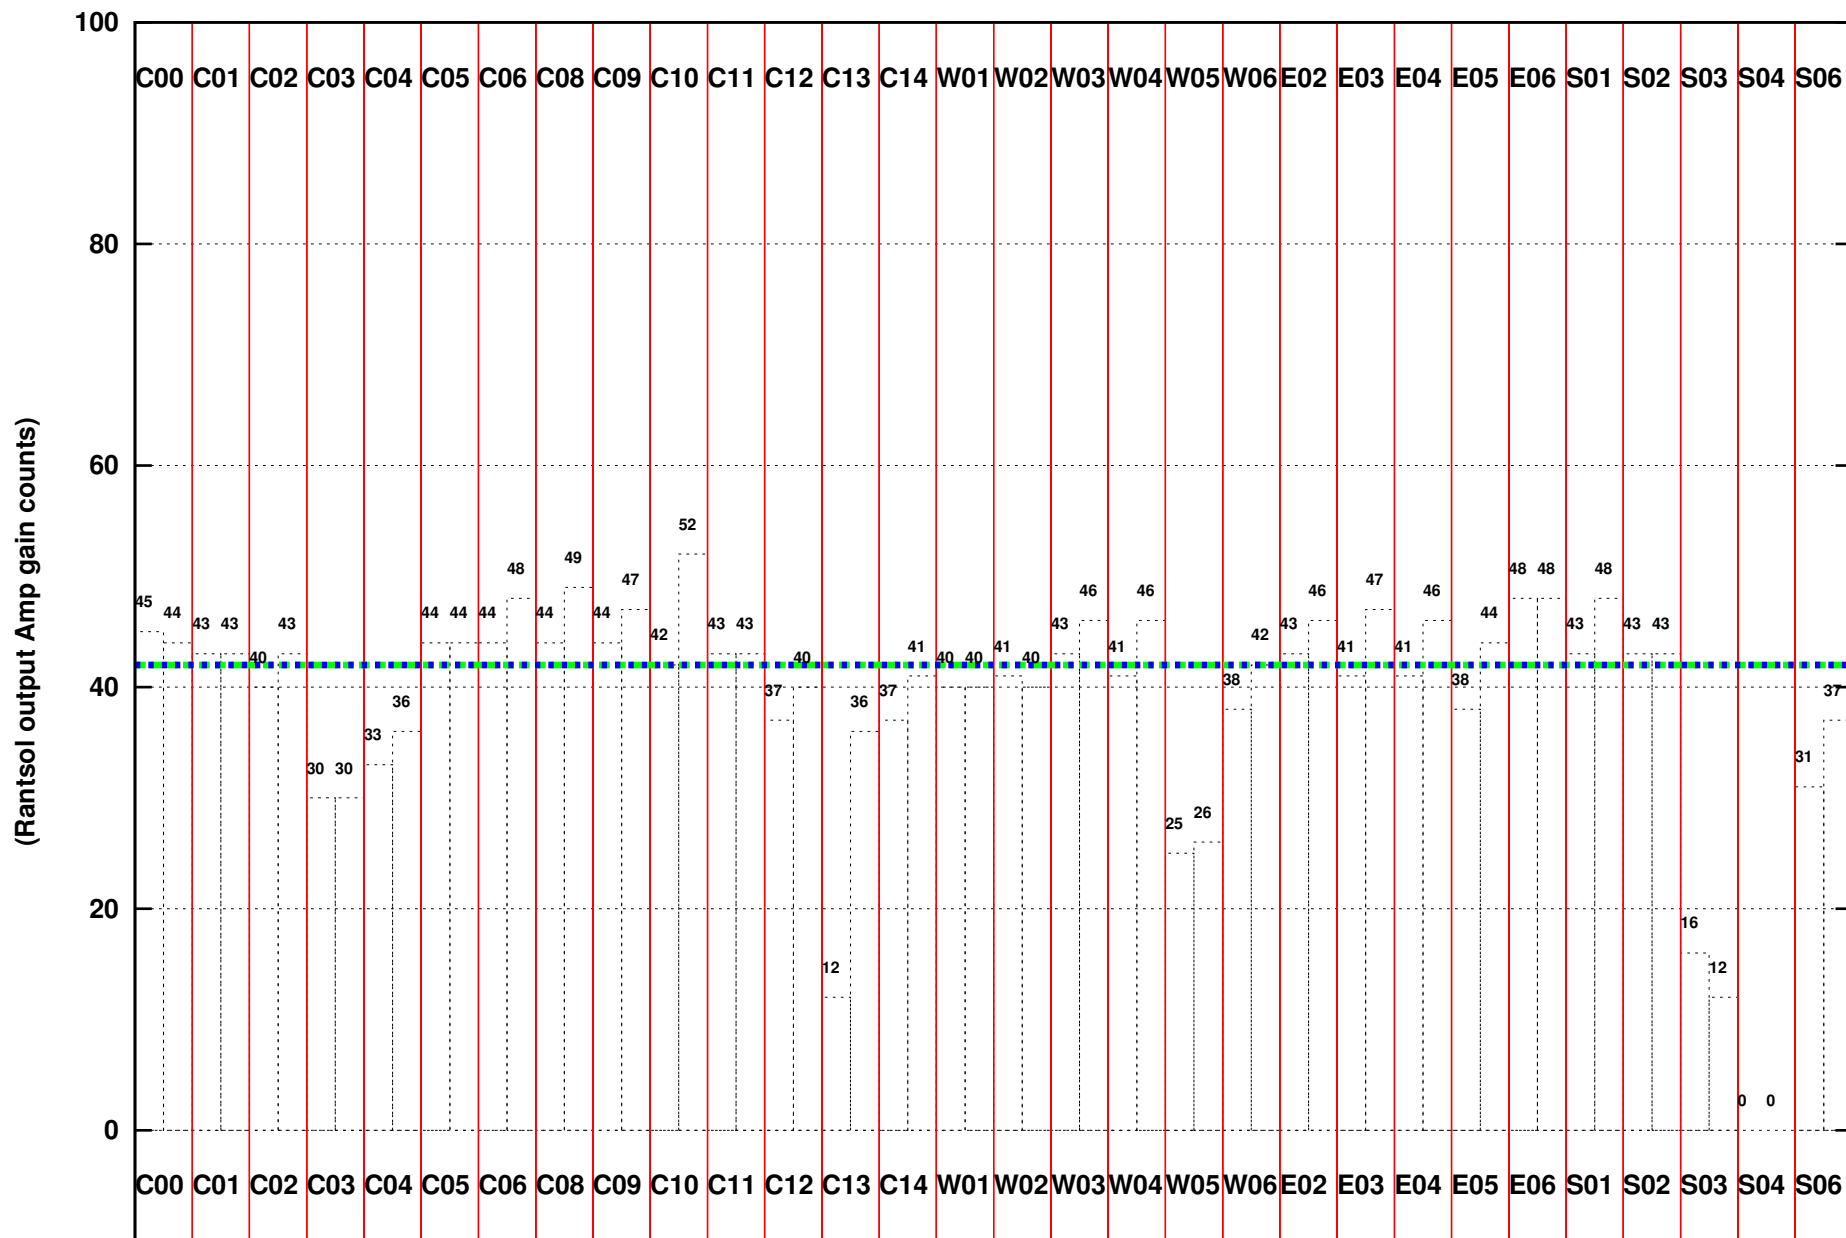

FRINGE STATUS (Rf:1342.000,1342.000 MHz., LO1:1280.000,1280.000 MHz., LO4/5:138.000,167.000 MHz.)

( File:/gsbifrddata/31may/28\_054\_31may2015.lta, scan:0, chan:80, Src:3C286, Date:31May2015 01:08:28)