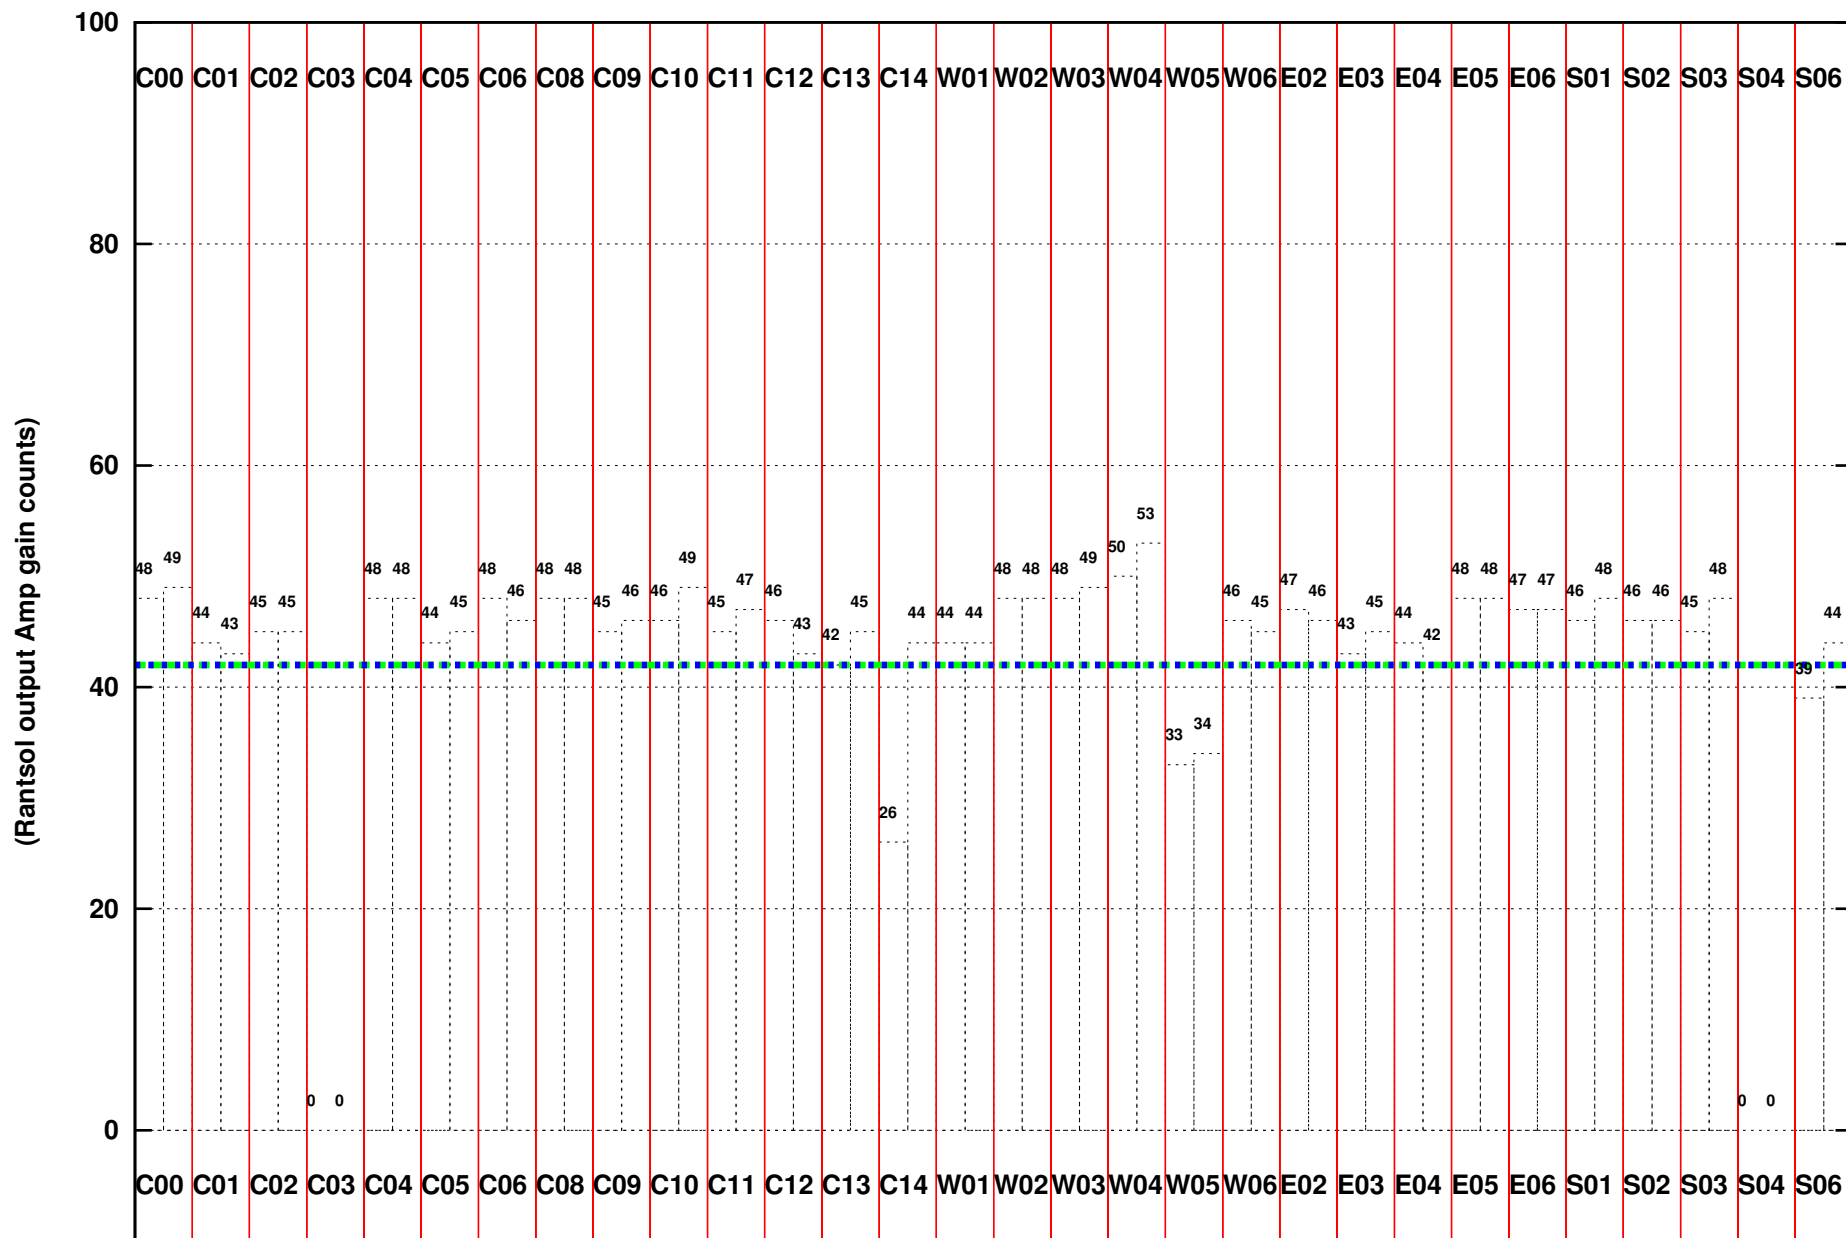

FRINGE STATUS (Rf:1419.000,1419.000 MHz., LO1:1480.000,1480.000 MHz., LO4/5:139.000,166.000 MHz.)

( File:/gsbifrddata/01jun/28\_092\_01jun2015.lta, scan:0, chan:80, Src:3C147, Date:01Jun2015 17:53:43)