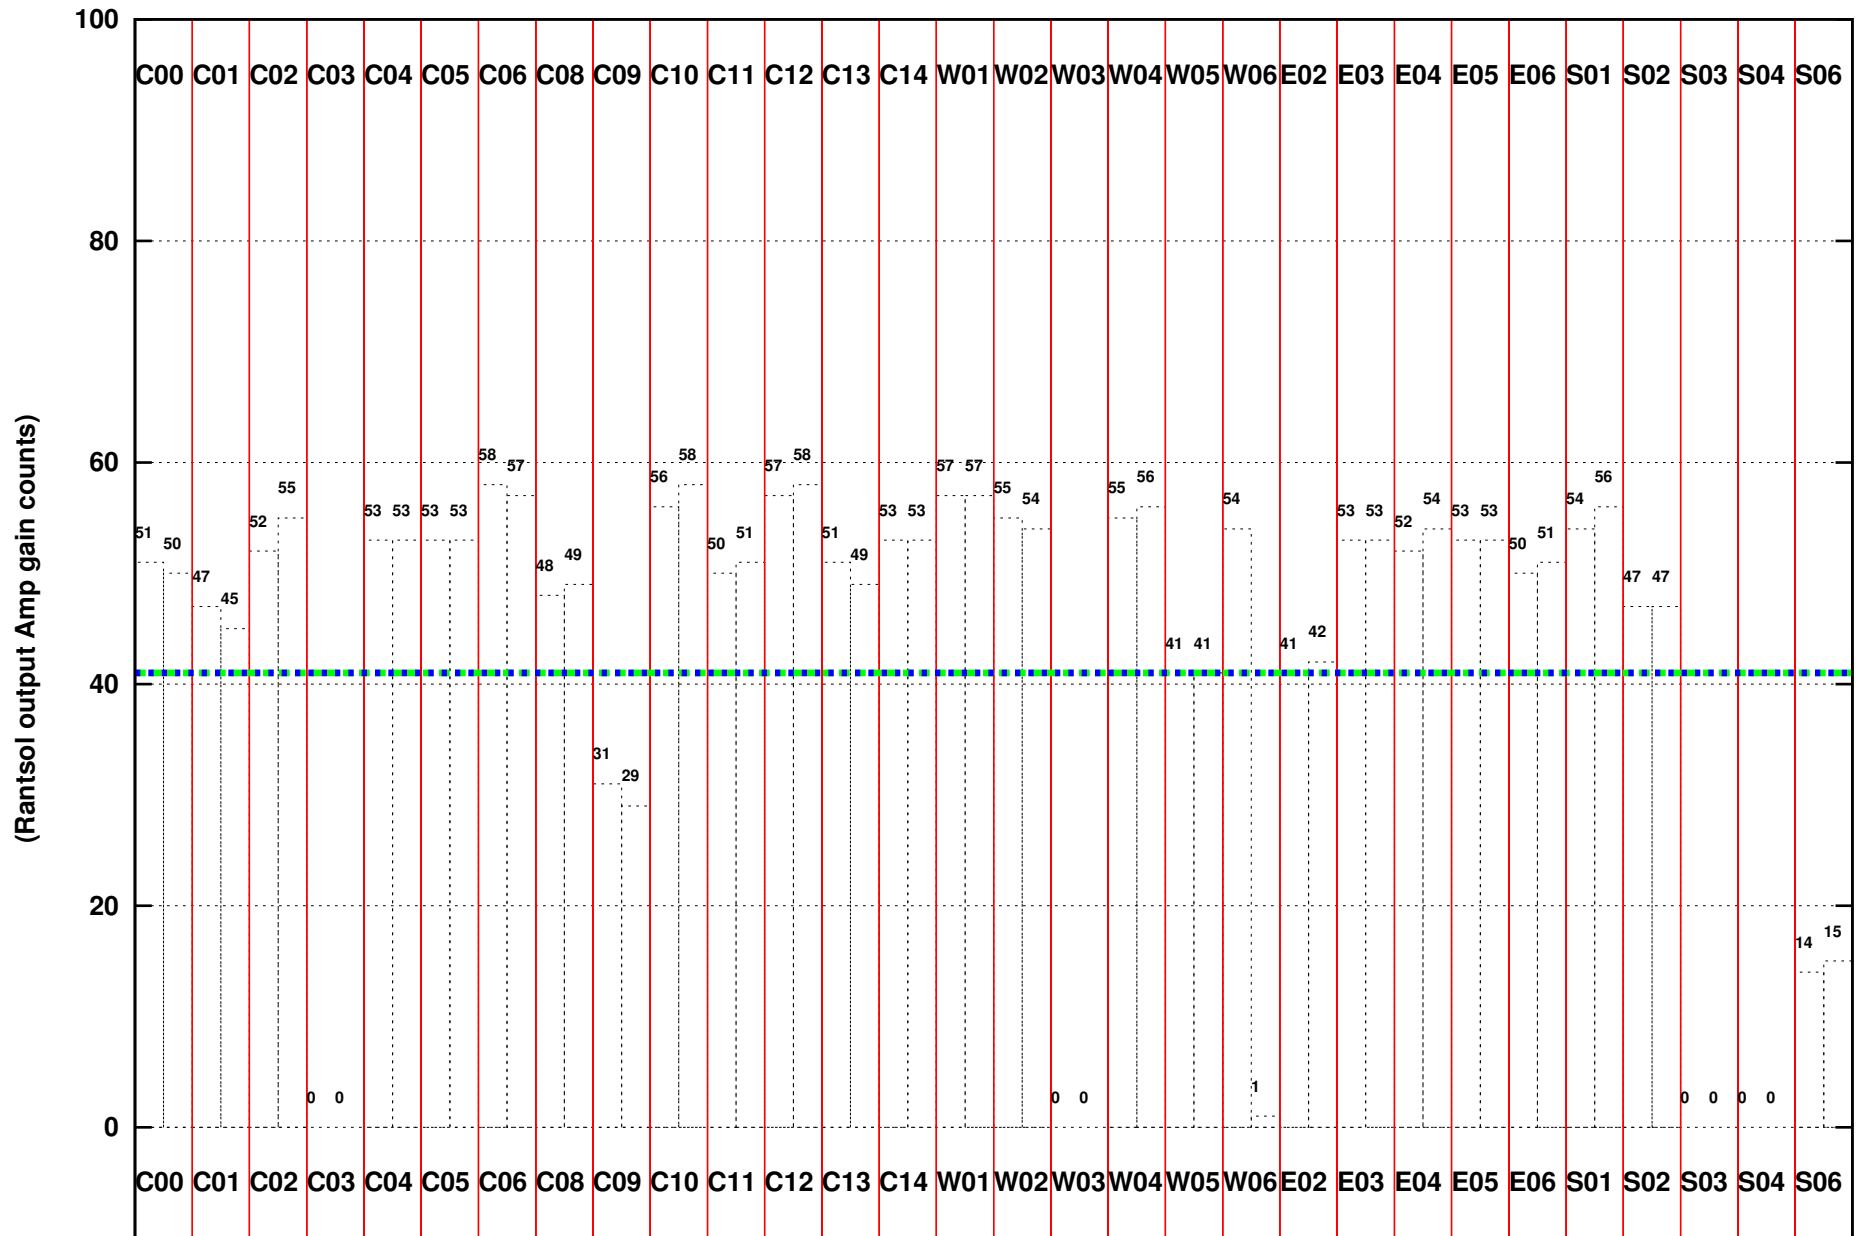

FRINGE STATUS (Rf:616.000,616.000 MHz., LO1:565.000,565.000 MHz., LO4/5:149.000,156.000 MHz.)

(File:/gsbifrddata/04jun/28_097_04jun2015.lta, scan:0, chan:80, Src:3C286, Date:04Jun2015 18:25:31)