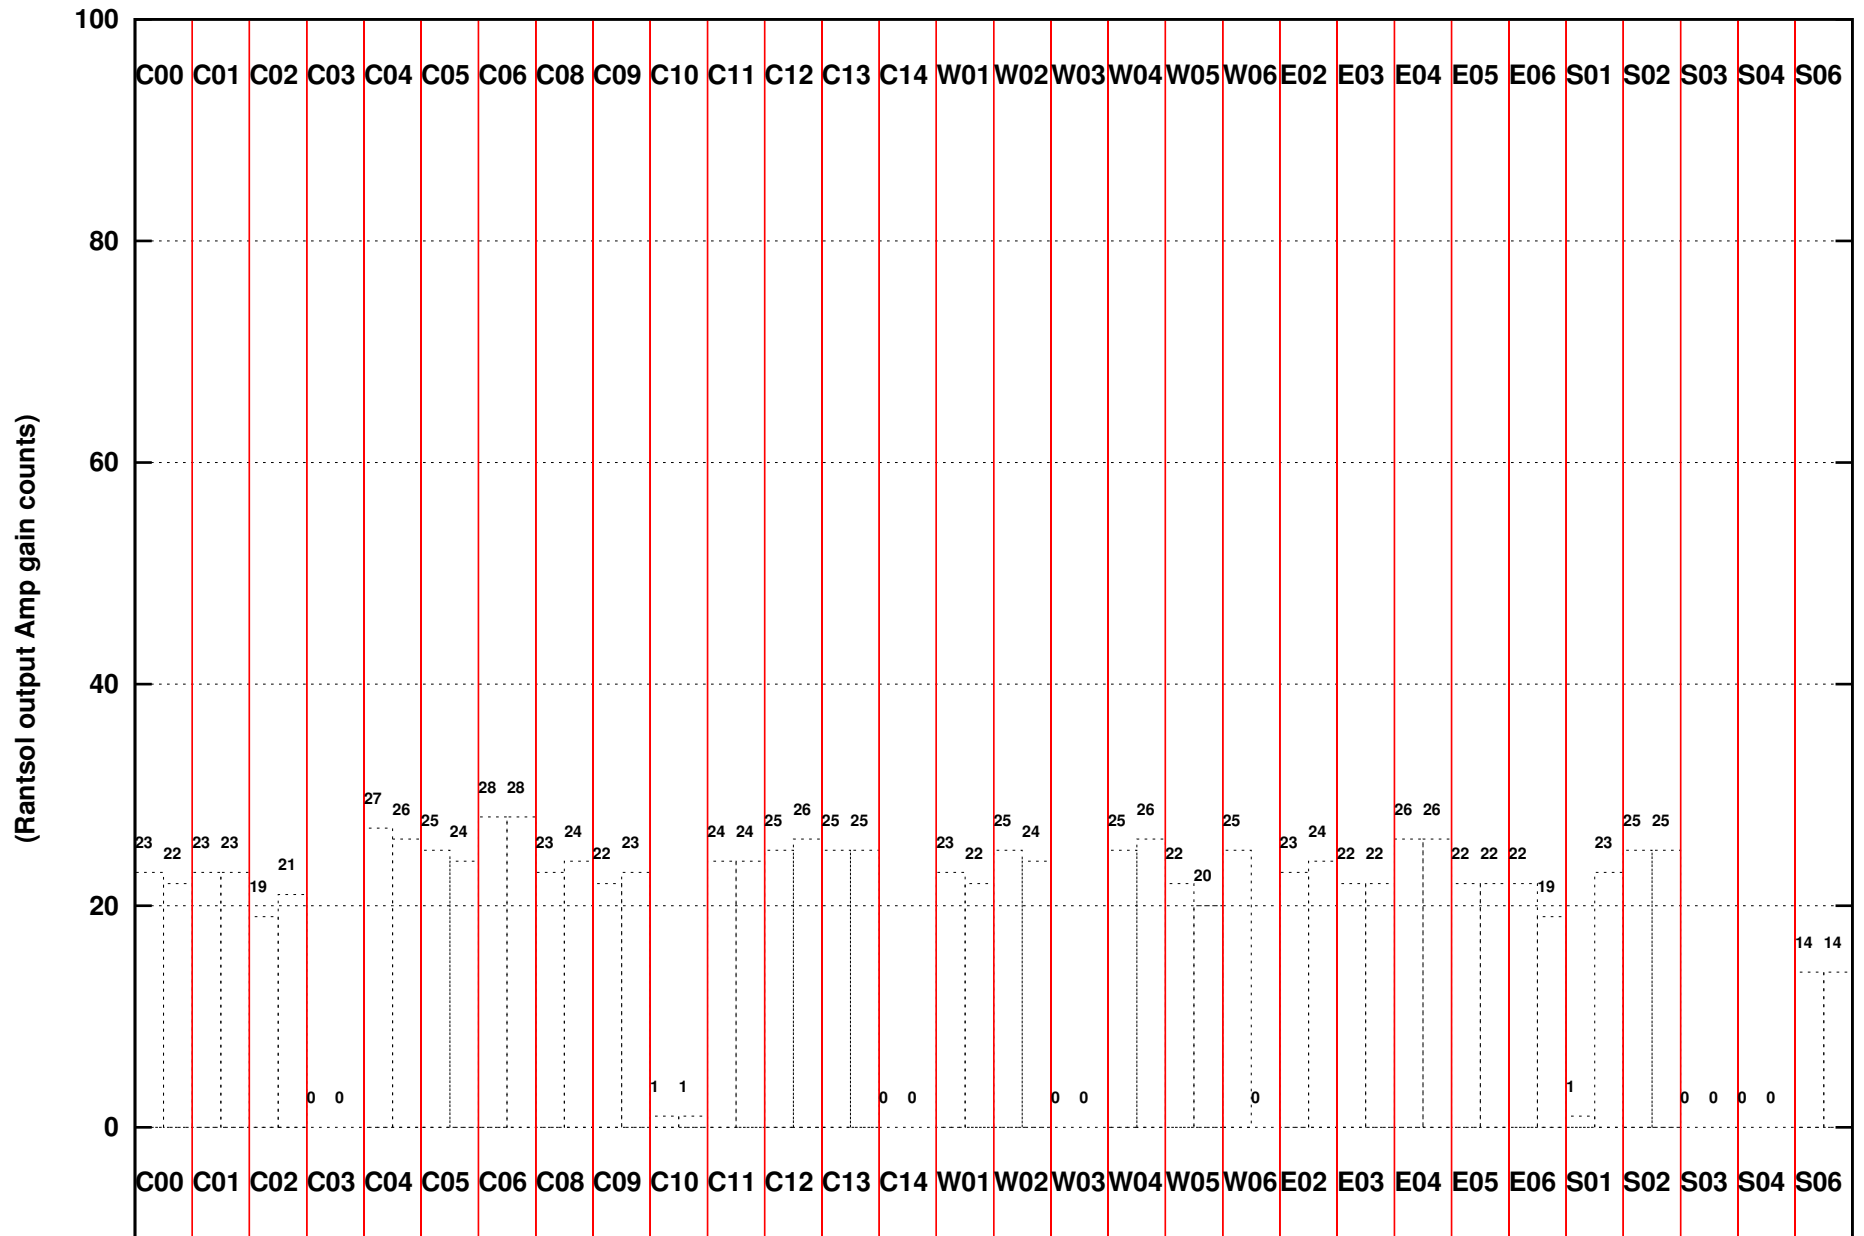

FRINGE STATUS (Rf:591.000,591.000 MHz., LO1:540.000,540.000 MHz., LO4/5:149.000,156.000 MHz.)

(File:/gsbifrddata/05jun/28_024_05jun2015.lta, scan:0, chan:80, Src:1822-096, Date:05Jun2015 02:27:48)