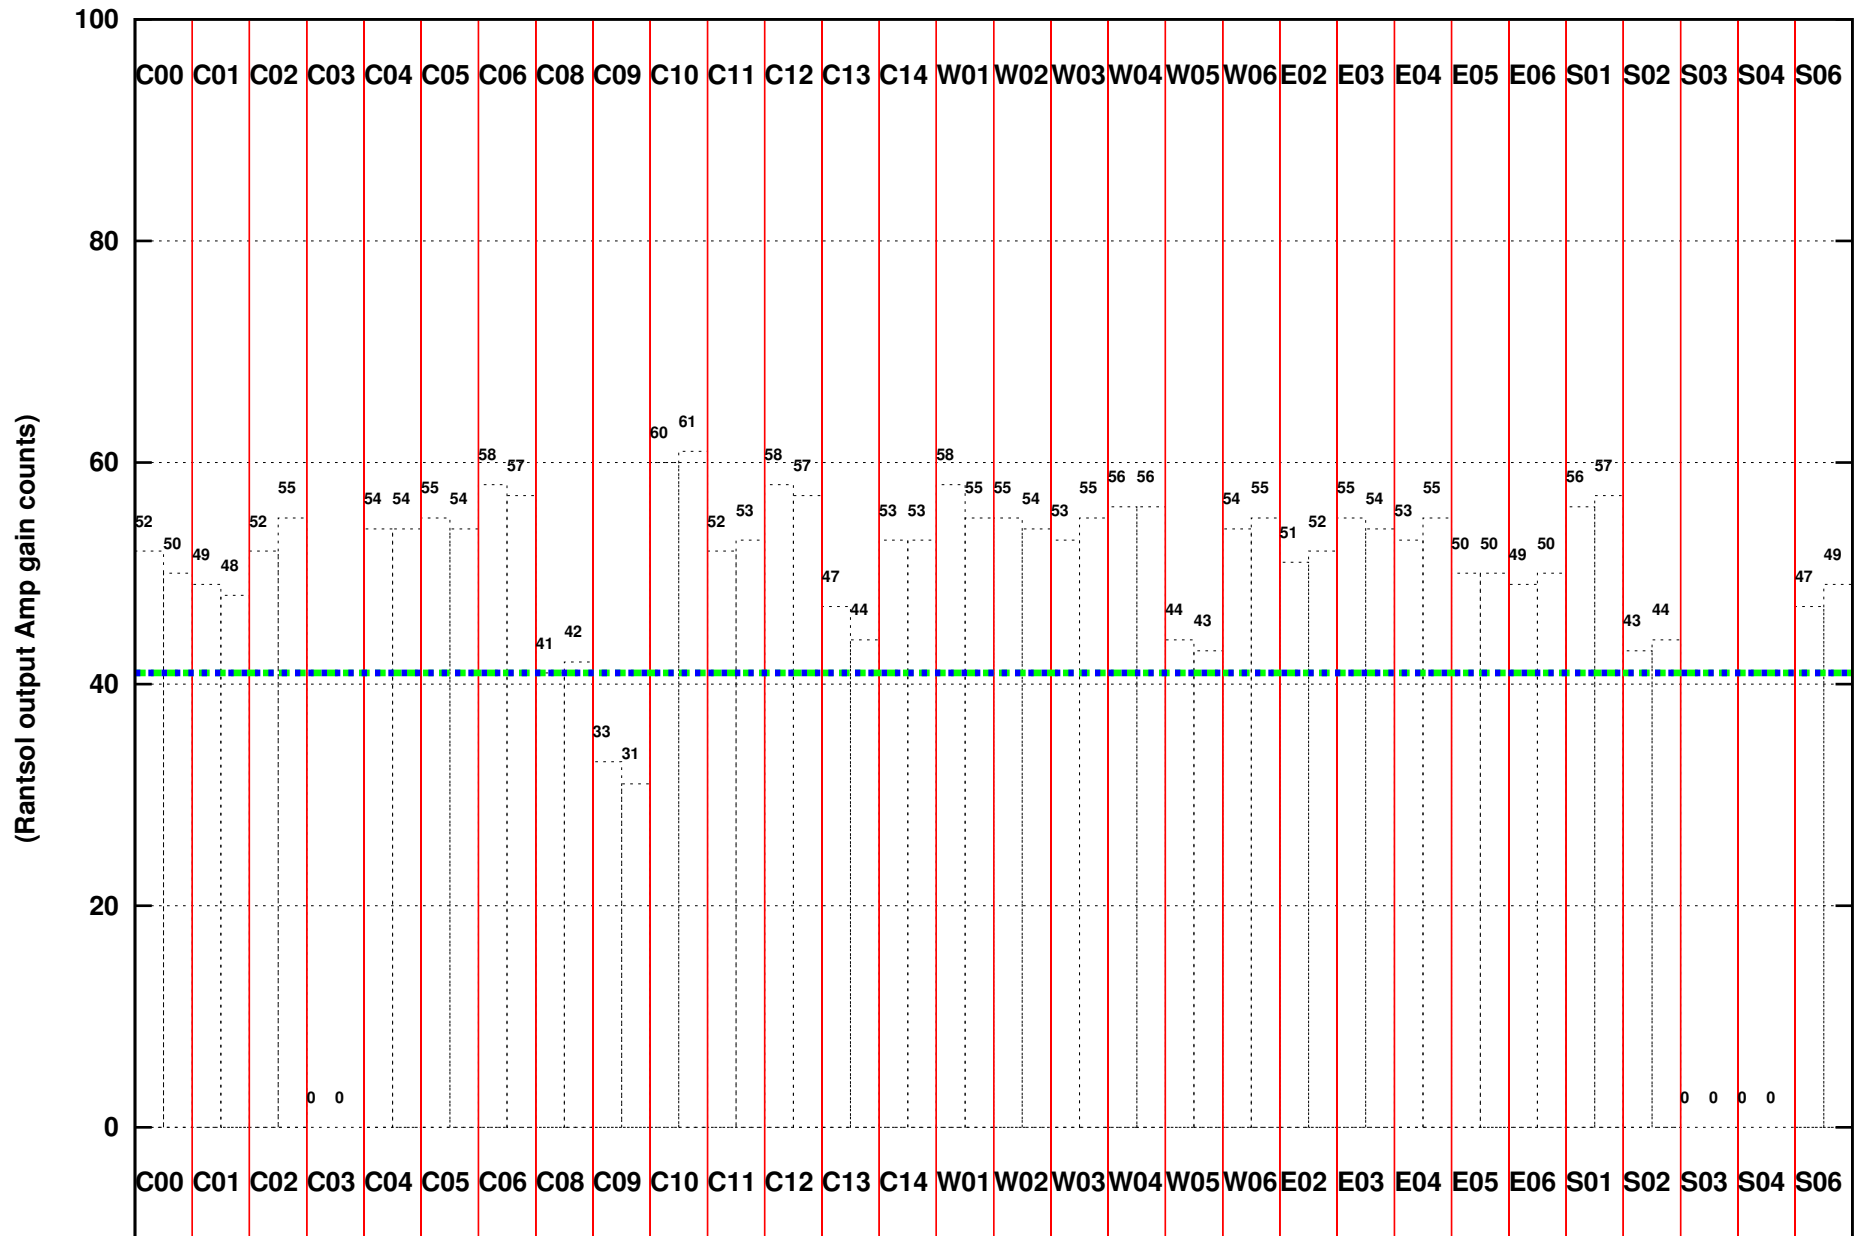

FRINGE STATUS (Rf:616.000,616.000 MHz., LO1:565.000,565.000 MHz., LO4/5:149.000,156.000 MHz.)

(File:/gsbifrddata/05jun/28_097_05jun2015.lta, scan:0, chan:80, Src:3C286, Date:05Jun2015 18:22:06)