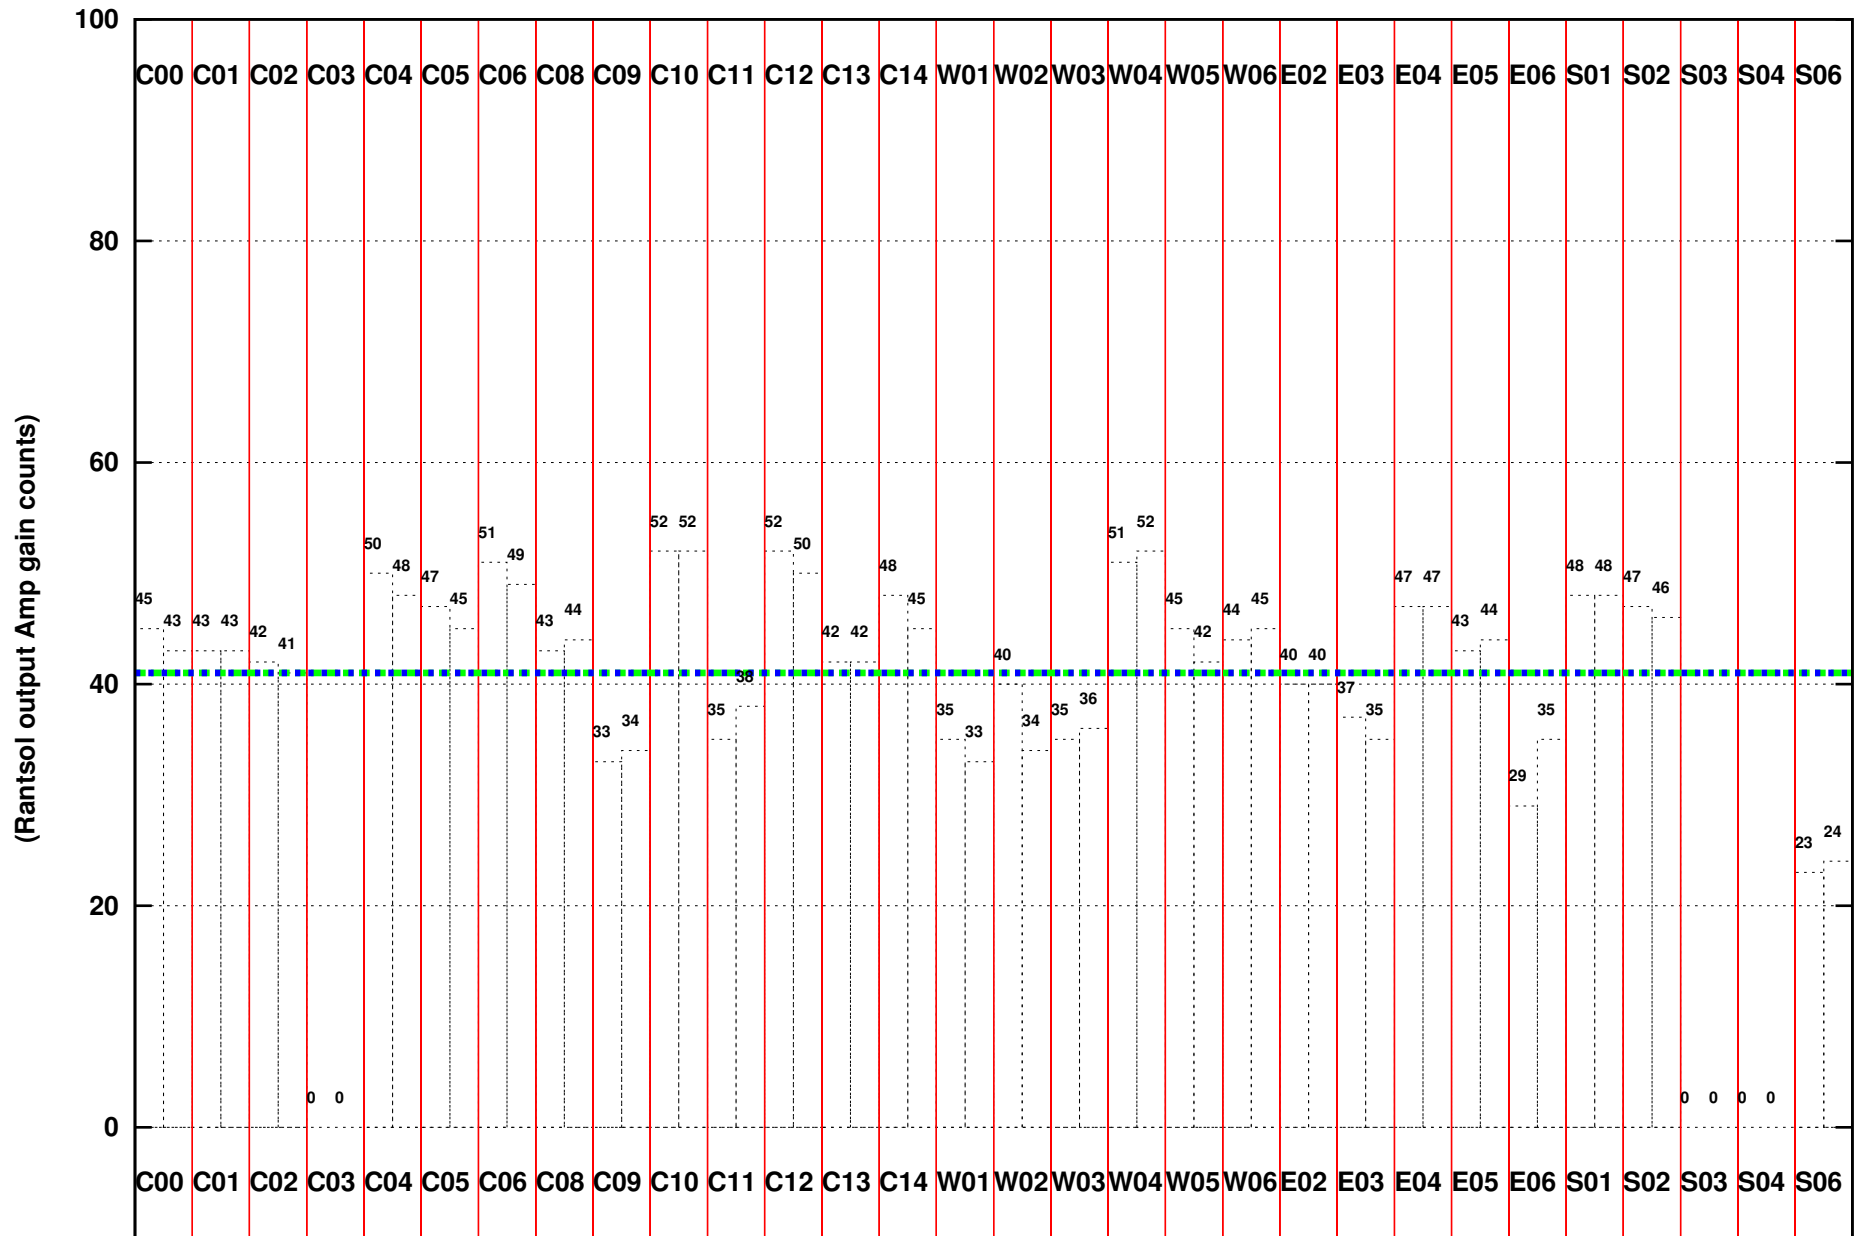

FRINGE STATUS (Rf:591.000,591.000 MHz., LO1:540.000,540.000 MHz., LO4/5:149.000,156.000 MHz.)

(File:/gsbifrddata/09jun/28_038_09jun2015.lta, scan:0, chan:80, Src:3C286, Date:09Jun2015 20:20:34)