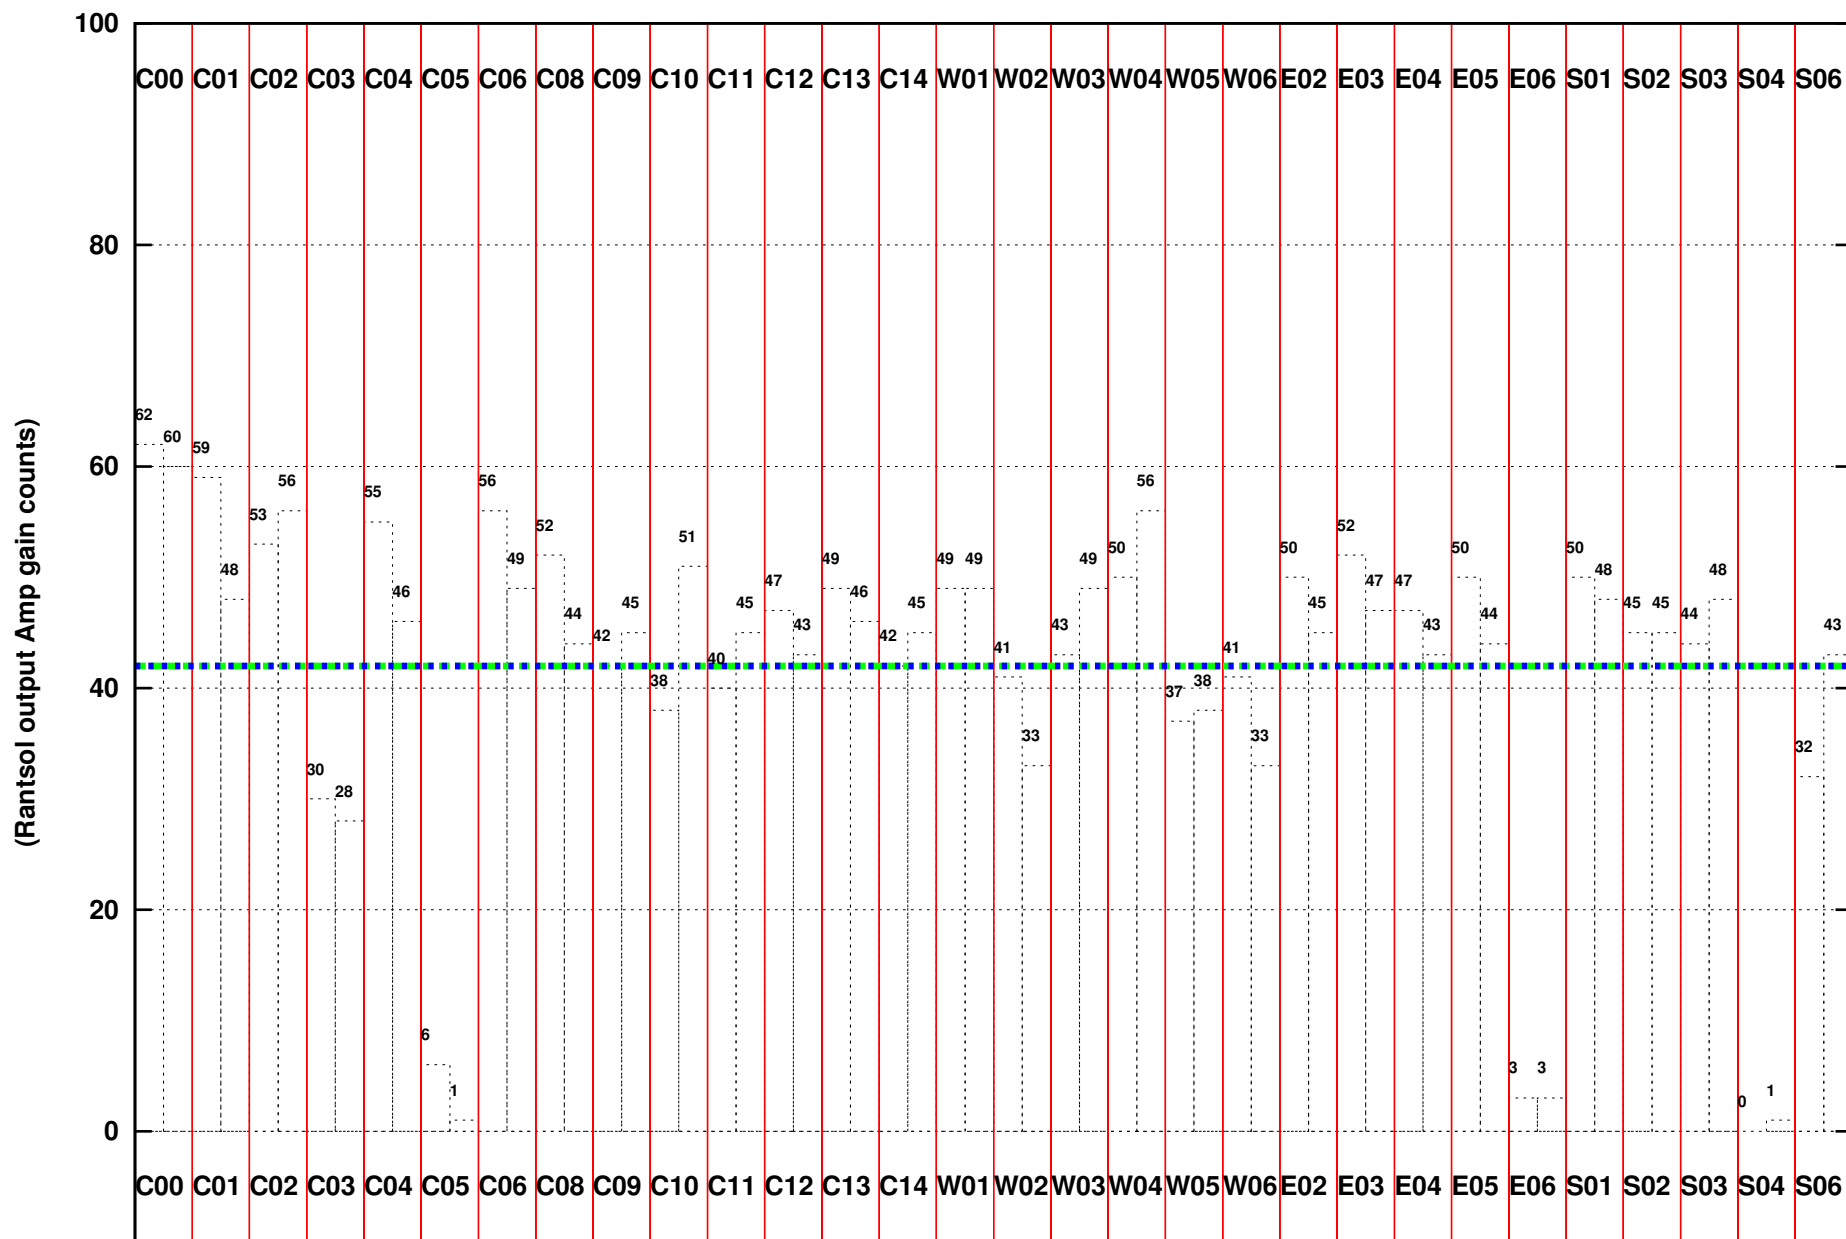

FRINGE STATUS (Rf:1412.000,1412.000 MHz., LO1:1350.000,1350.000 MHz., LO4/5:138.000,167.000 MHz.)

(File:/gsbifrddata/13jun/28_098_13jun2015.lta, scan:0, chan:80, Src:3C286, Date:13Jun2015 20:41:14)