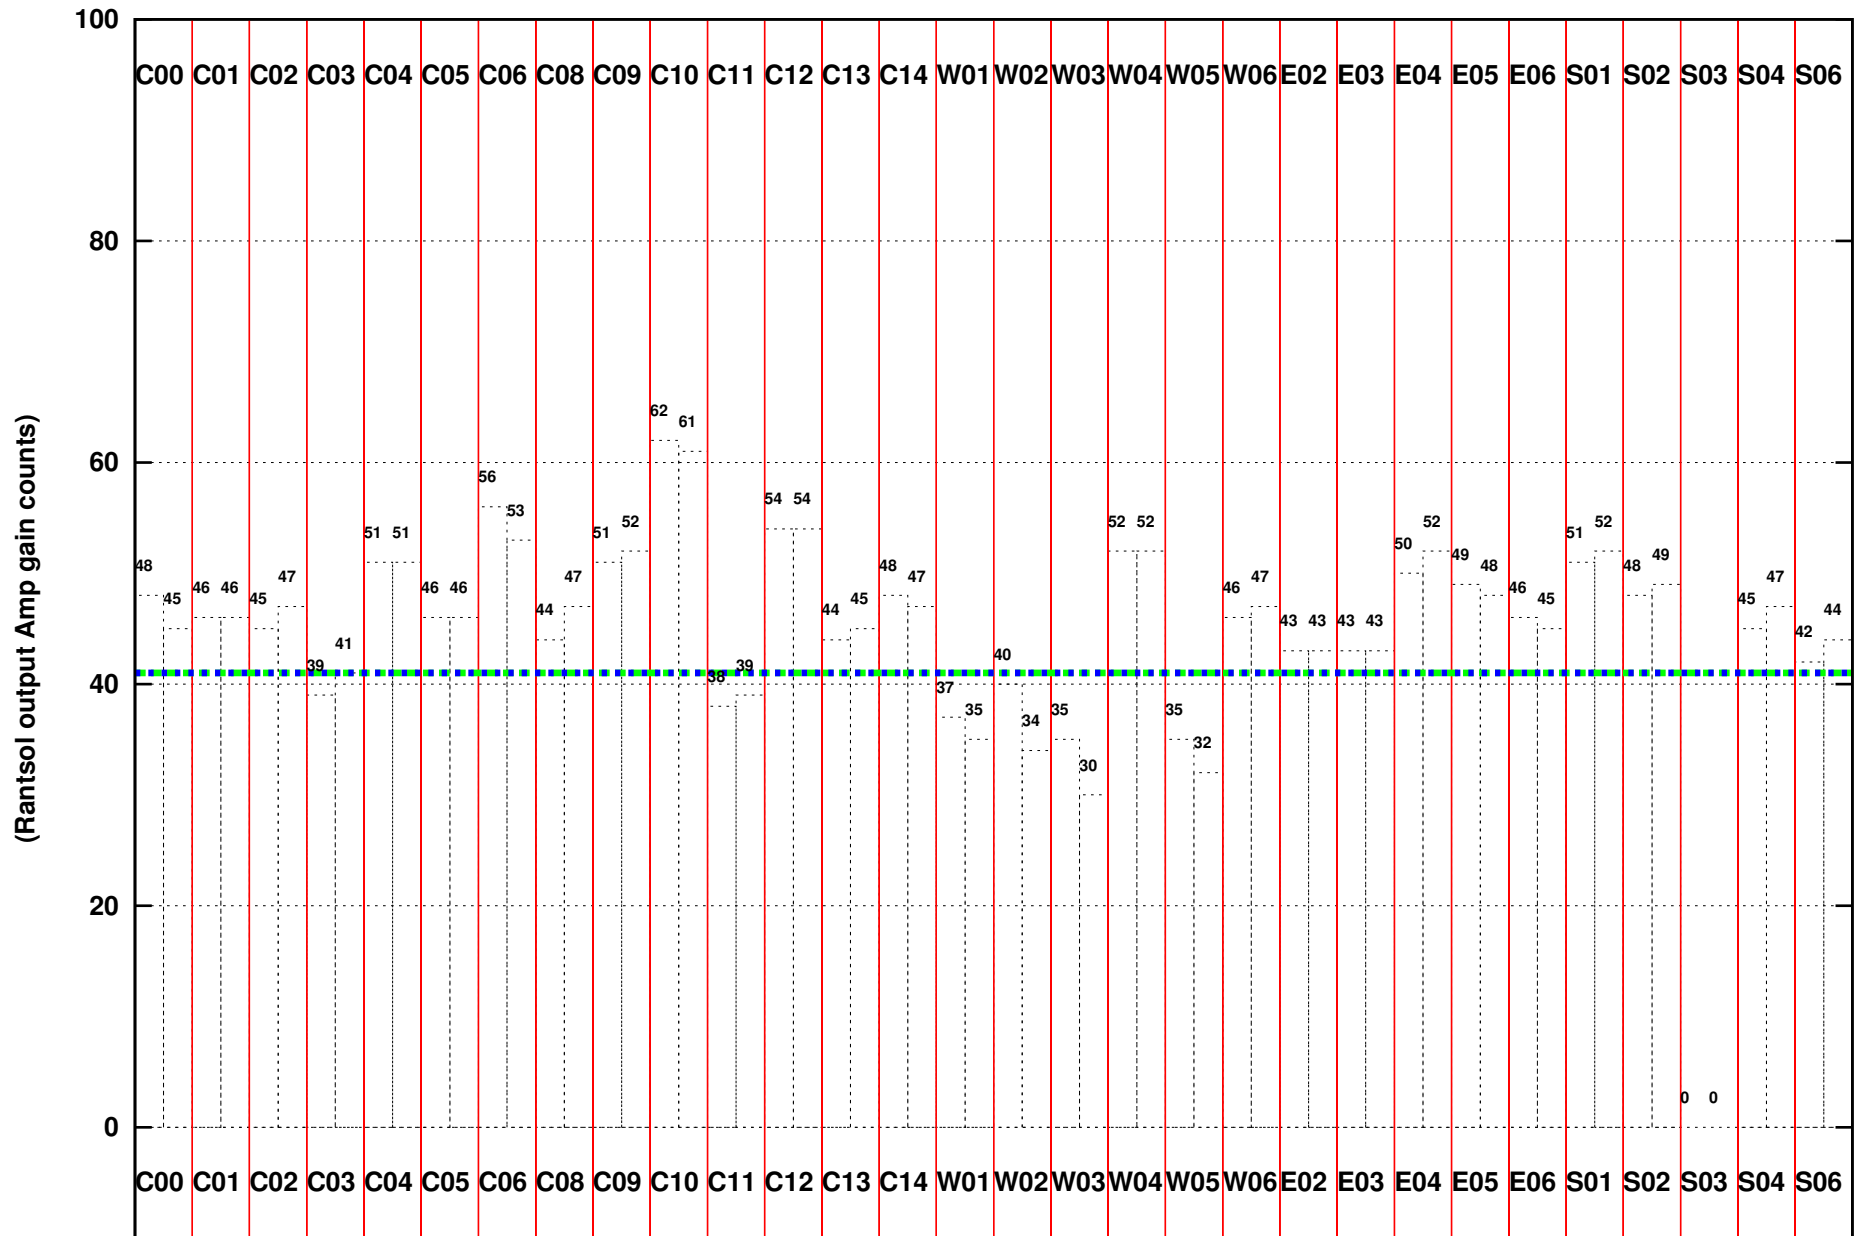

FRINGE STATUS (Rf:591.000,591.000 MHz., LO1:540.000,540.000 MHz., LO4/5:149.000,156.000 MHz.)

(File:/gsbifrddata/18jun/28_062_18jun2015.lta, scan:0, chan:80, Src:3C286, Date:18Jun2015 20:54:55)