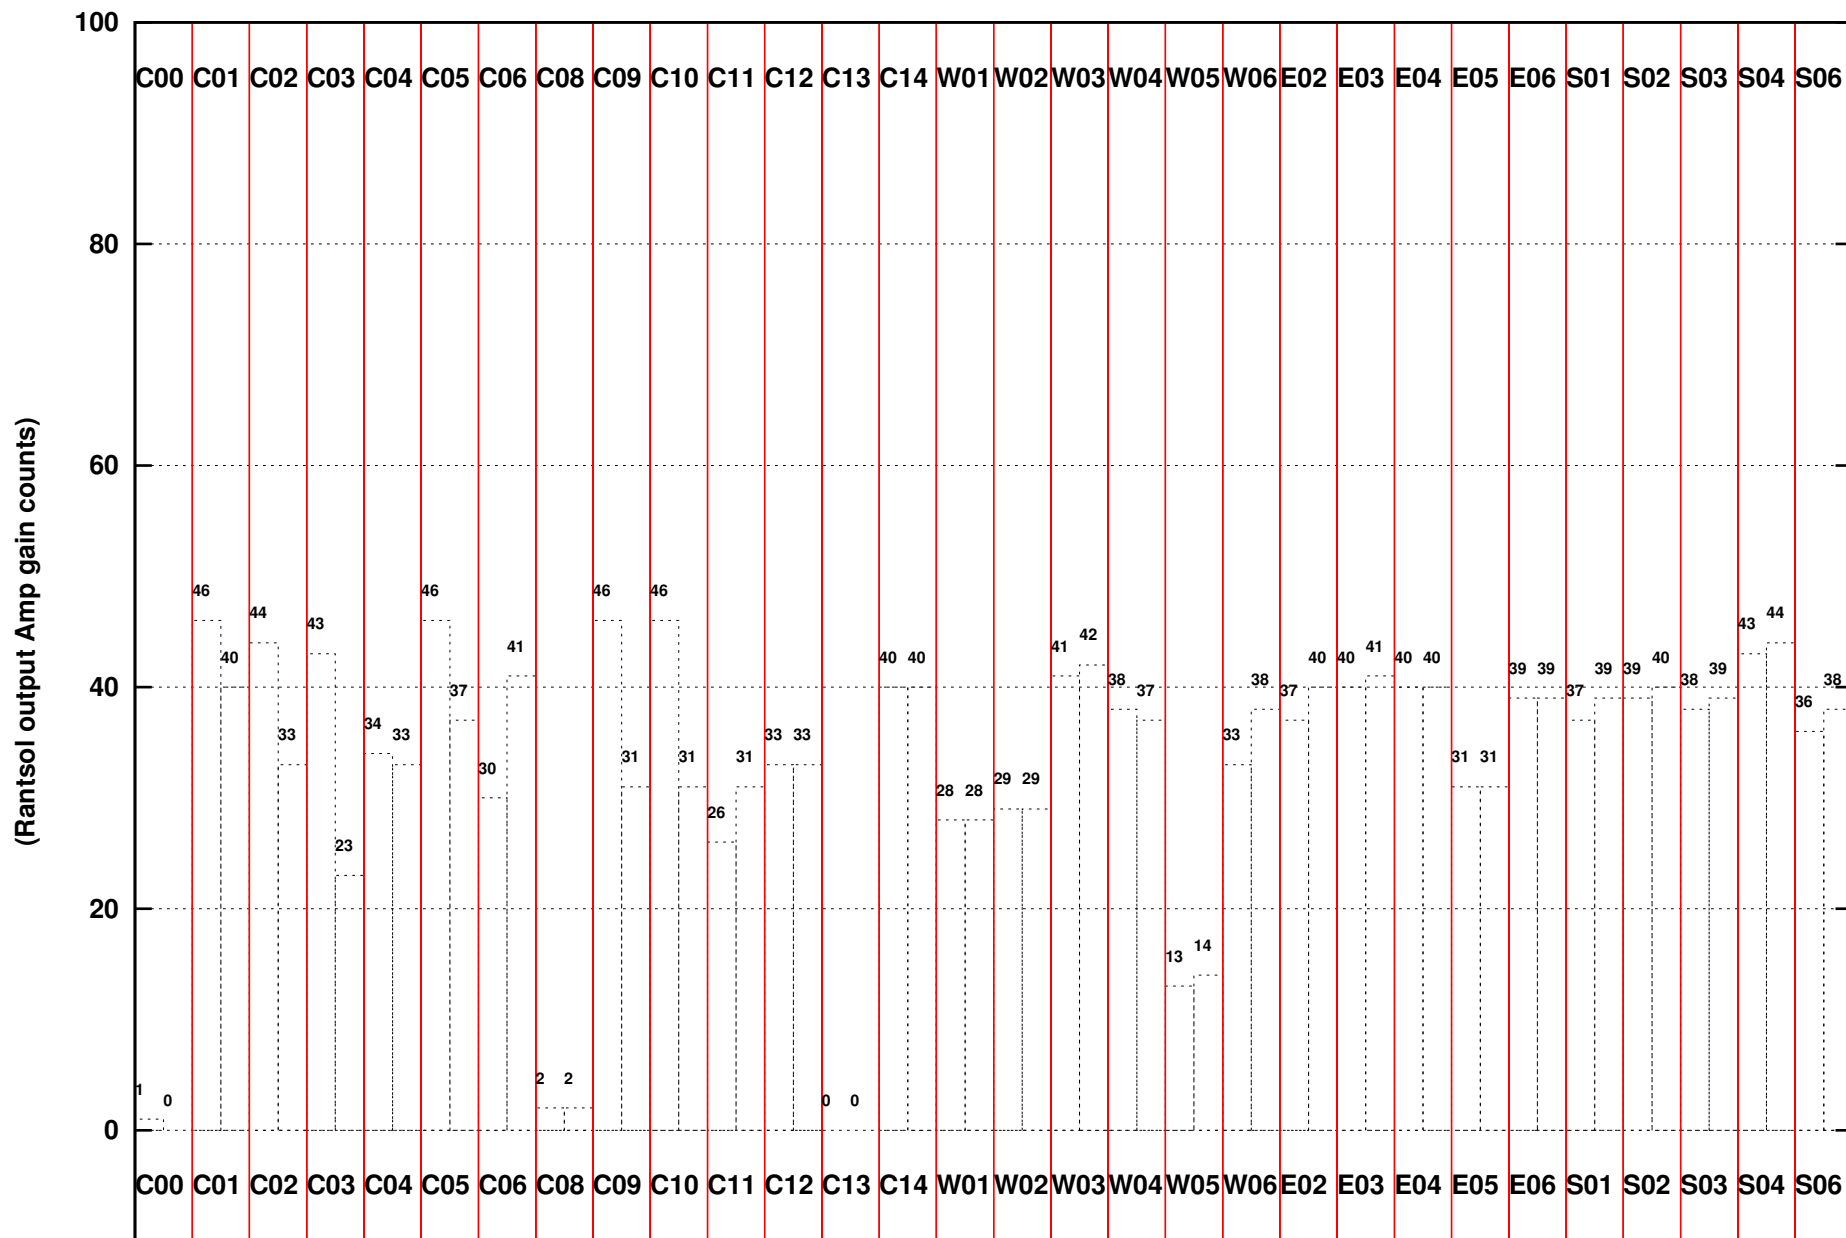

FRINGE STATUS (Rf:306.000,306.000 MHz., LO1:255.000,255.000 MHz., LO4/5:149.000,156.000 MHz.)

(File:/gsbifrddata1/28jun/28_047_28jun2015.lta, scan:0, chan:80, Src:1830-360, Date:28Jun2015 00:43:41)