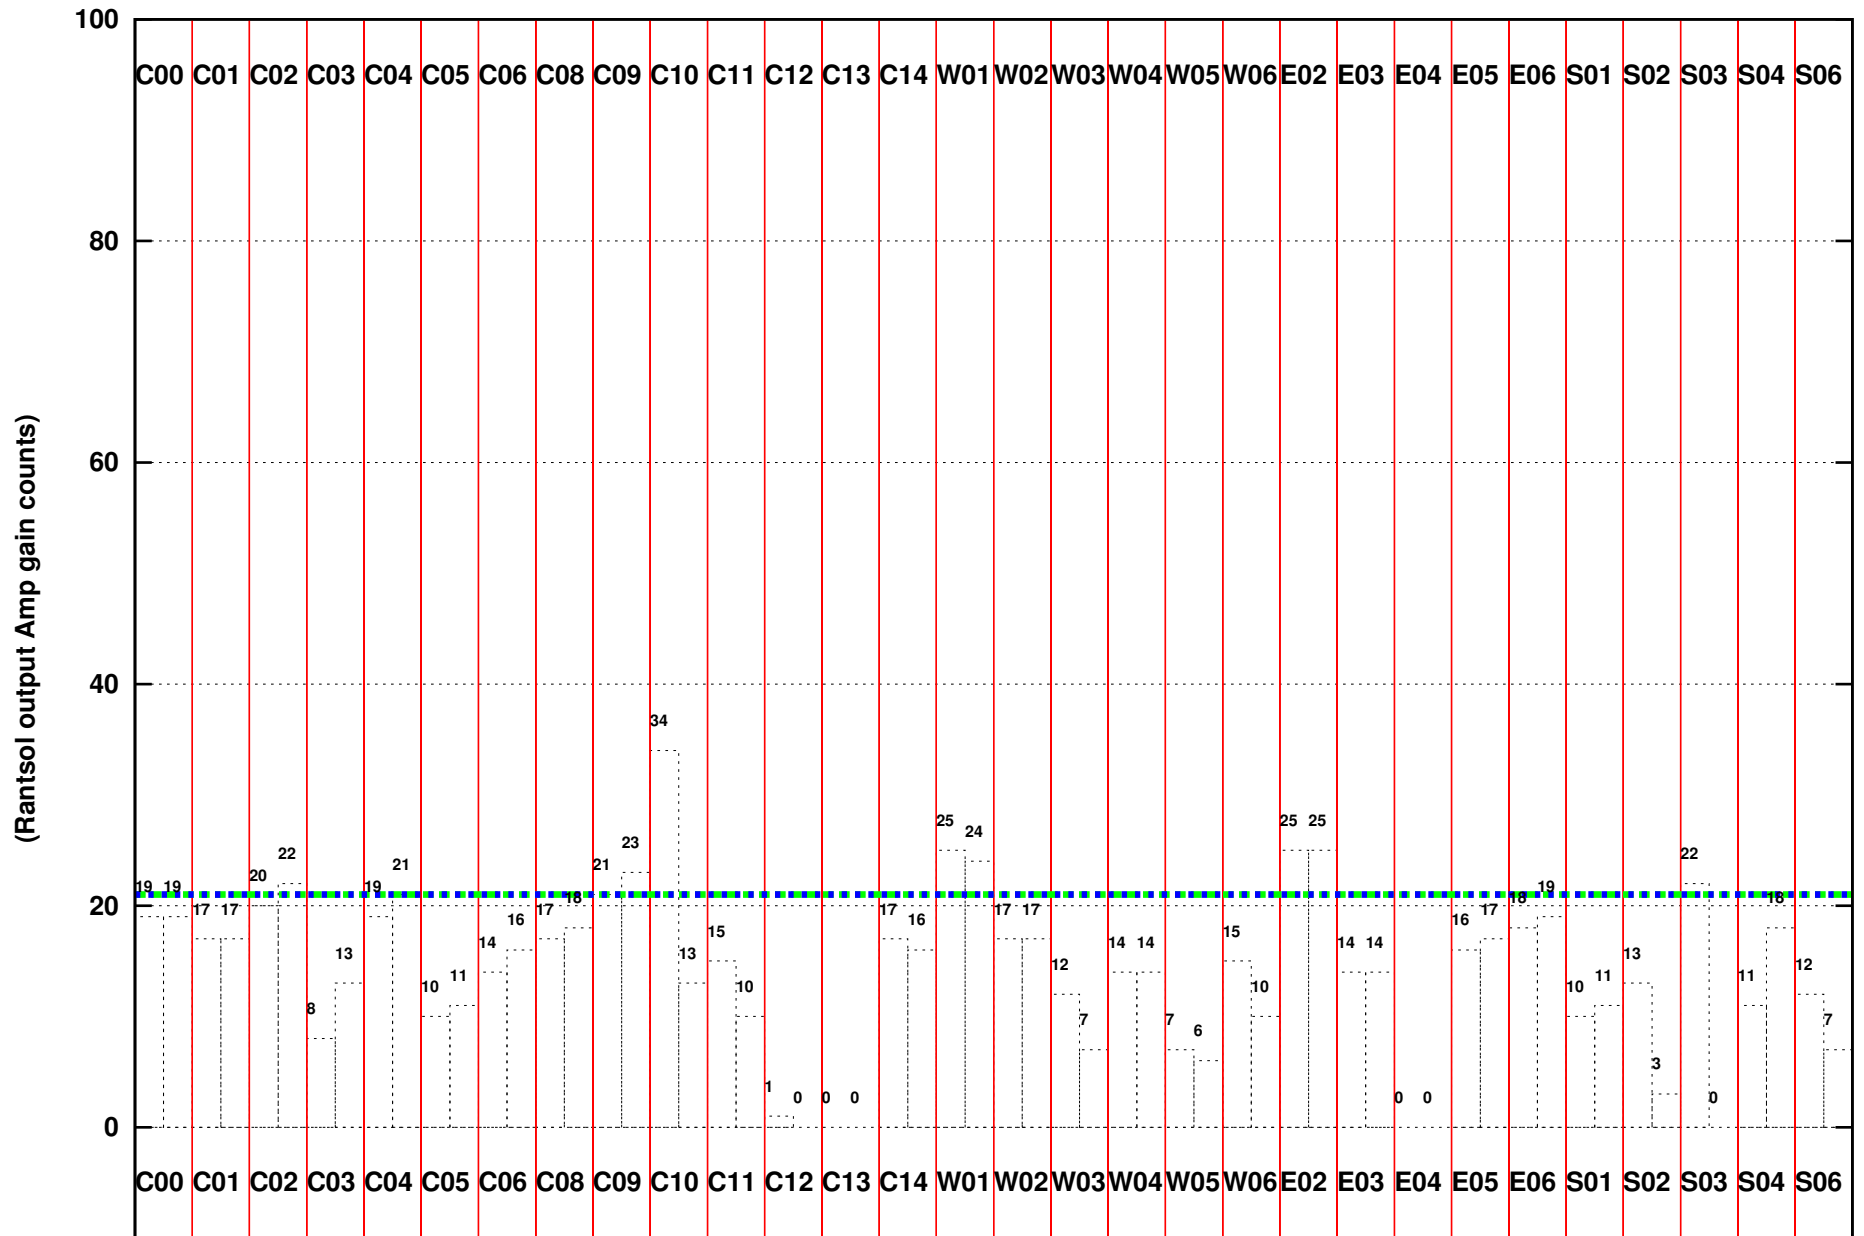

FRINGE STATUS (Rf:156.000,156.000 MHz., LO1:218.000,218.000 MHz., LO4/5:138.000,167.000 MHz.)

( File:/gsbifrdta1/29jun/28\_083\_29jun2015.lta, scan:0, chan:80, Src:3C286, Date:29Jun2015 17:04:05)