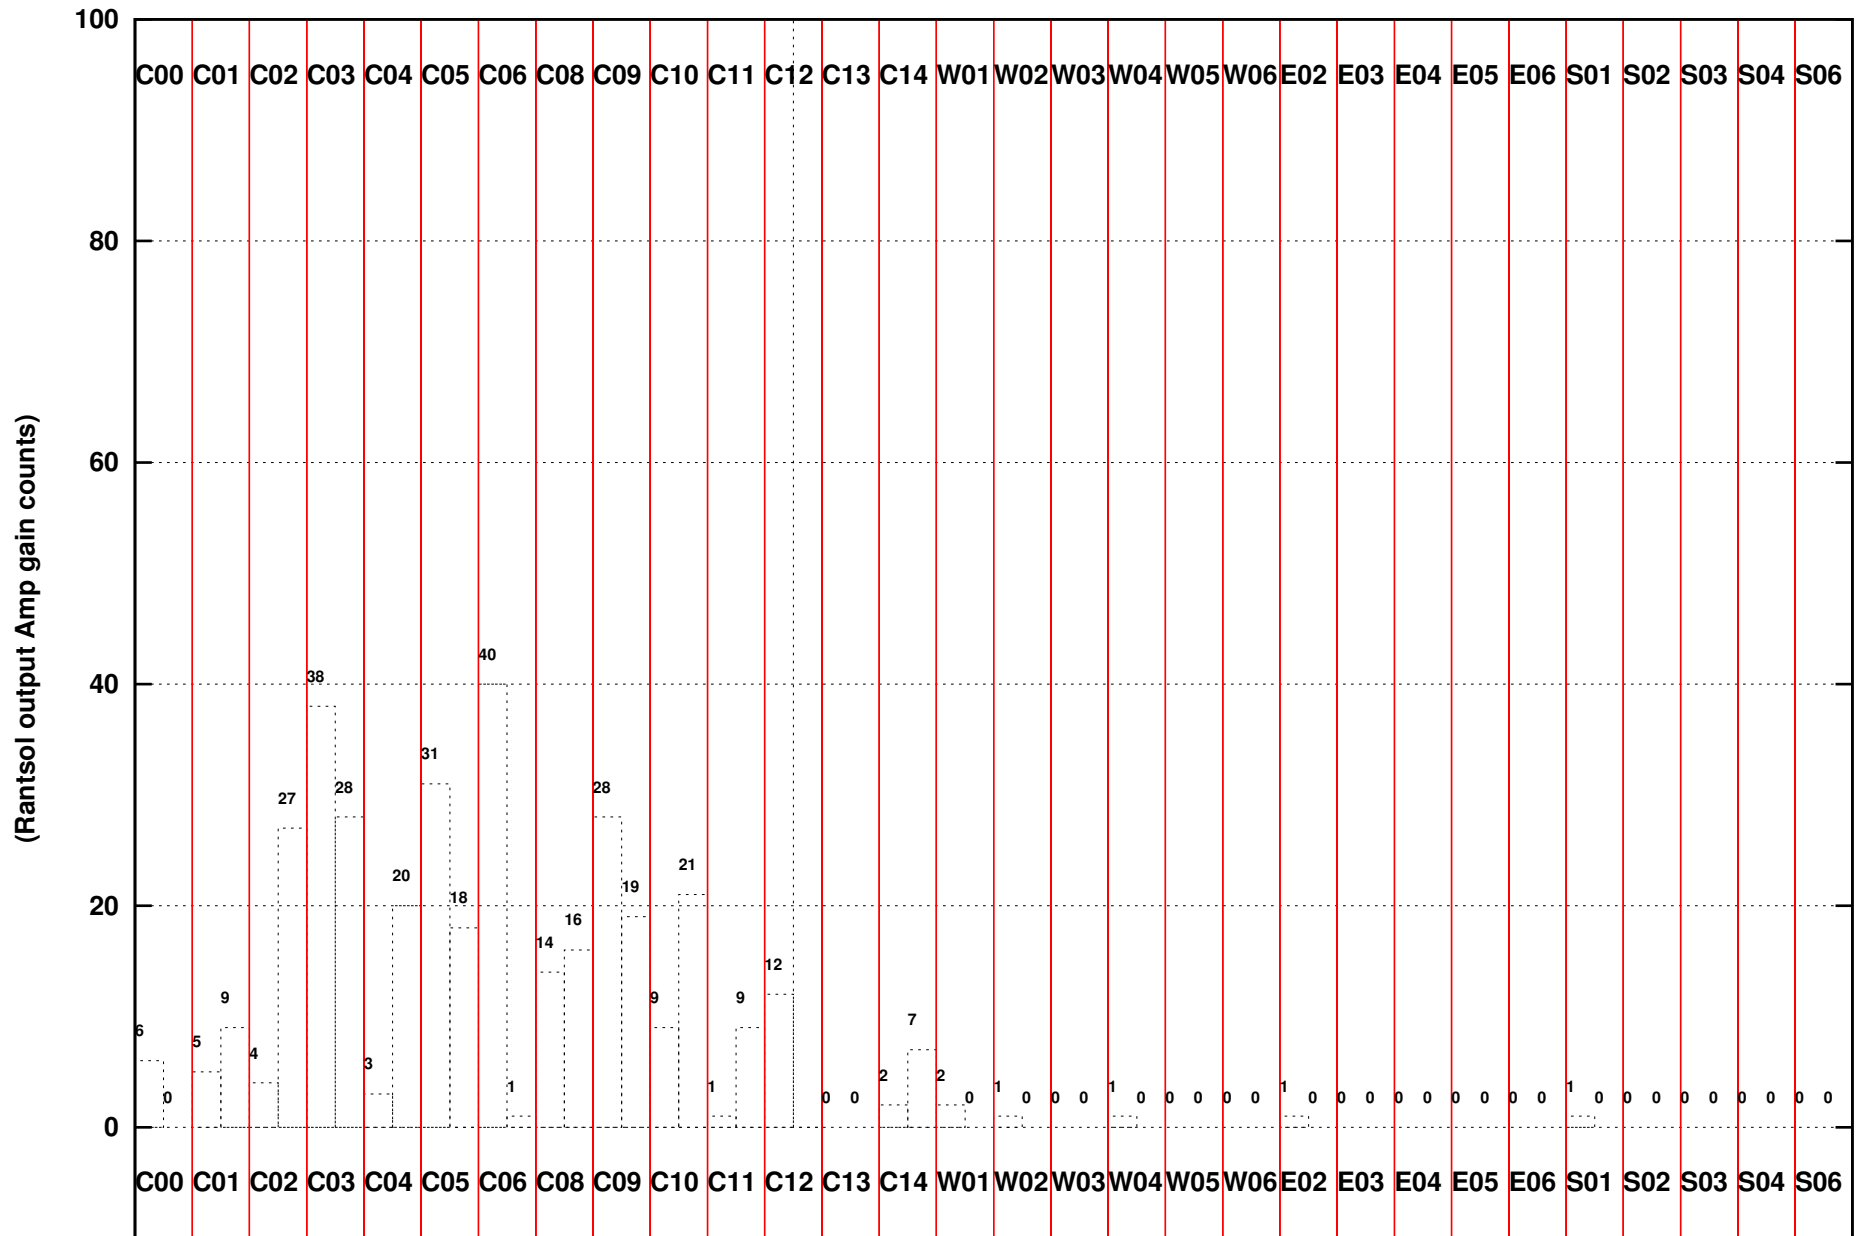

FRINGE STATUS (Rf:156.000,156.000 MHz., LO1:218.000,218.000 MHz., LO4/5:138.000,167.000 MHz.)

(File:/gsbifrddata1/29jun/28_082_29jun2015.lta, scan:0, chan:80, Src:P28, Date:29Jun2015 22:15:21)